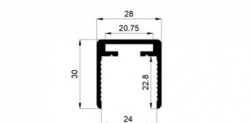

Mana curenta (28x30mm) MC-103C, bronz

Cod produs: TC-00001222
Dimensiuni: 28 x 30mm
Grosime sticla: 6+6, 8+8, 10+10mm
Lungime bara: 6m.l.
Material: aluminiu
Finisaj: bronz