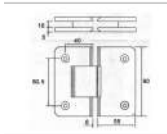

Balama hidraulica sticla-sticla 180° KOR-H180, black

Cod produs: TC-00001629
Dimensiuni: 115 x 90 mm
Grosime sticla: 8-10mm
Greutate maxima: 45 kg (per 2 buc)
Tip: sticla-sticla
Finisaj: negru