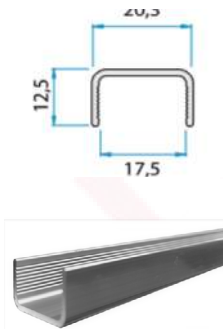

Mana curenta tip U (16mm) MC-8052, anodizat

Cod produs: TC-00002648

Dimensiuni: 20,3 x 17,5mm

Grosime sticla: 8+8mm

Lungime bara: 6m.l.

Material: aluminiu

Finisaj: anodizat

Mana curenta tip U (16mm) MC-8052, bronz

Cod produs: TC-00002650

Dimensiuni: 20,3 x 17,5mm

Grosime sticla: 8+8mm

Lungime bara: 6m.l.

Material: aluminiu

Finisaj: bronz