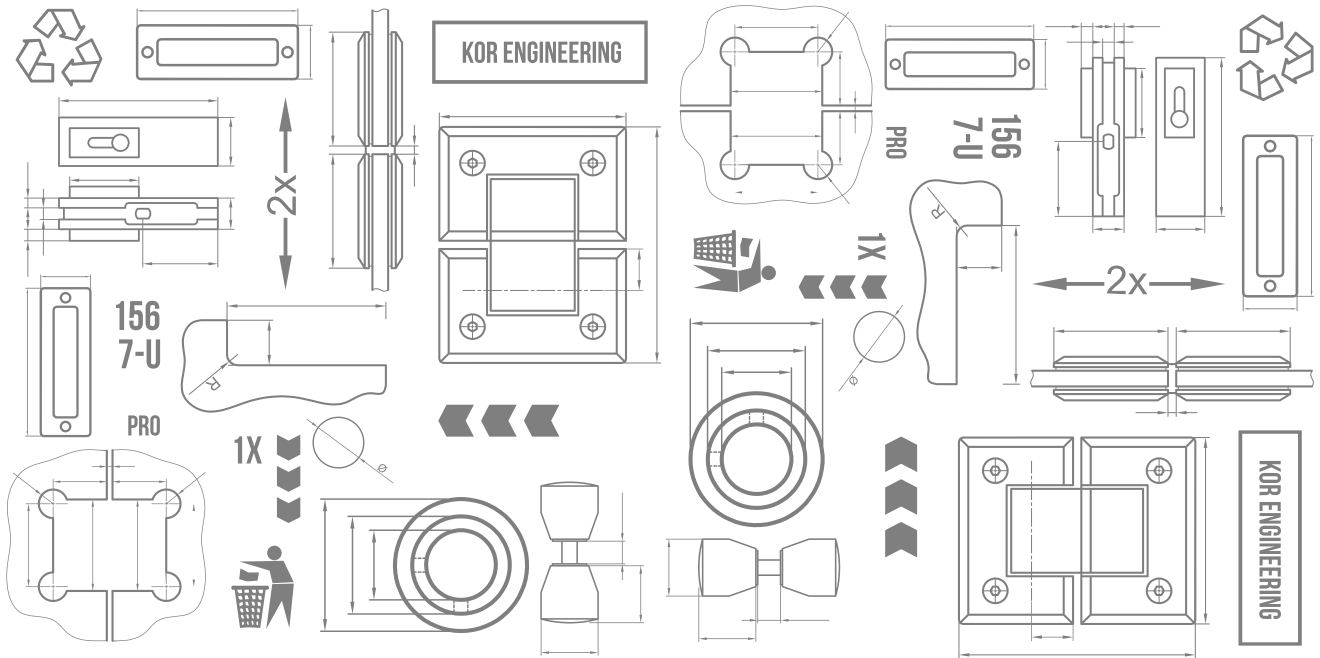

Alexandru Grecu

+40 721 337 466
alexandru.grecu@mdtrade.ro

Andrei Novac

+40 751 045 457
andrei.novac@mdtrade.ro

Ionuț Tudorică

+40 741 711 960
ionut.tudorica@mdtrade.ro

Eduard Paraschivoi

+40 733 379 555
eduard.paraschivoi@mdtrade.ro

Punct de lucru I

Sat.Mănăstirea,com. Crevedia,
str.Dârzei II,nr.235, jud.Dâmbovița

Punct de lucru II

Str. Santierului nr.6, or Buftea, jud. Ilfov

Punct de lucru III

Sat Jilava, Comuna Jilava, Șoseaua GIURGIULUI,
Nr. 33A, Hala 3, Cam. 1 și 2,
Judet Ilfov

Iulian Stancea

+40 771 184 067
iulian.stancea@mdtrade.ro

Sandu Ghenadie

+40 749 011 387
ghenadie.sandu@mdtrade.ro

Maria Vlăduțu

+40 771 437 125
maria.vladutu@mdtrade.ro

Florin Vlăsceanu

+40 771 437 136
florin.vlasceanu@mdtrade.ro

Olimpia Cose

+40 741 711 967
olimpia.cose@mdtrade.ro

vanzari@mdtrade.ro

www.mdtrade.ro