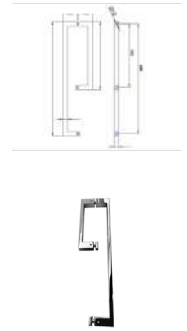

Mâner port-prosop rectangular KOR-625 (h-425x225mm, int-400x200mm), satinat

Cod produs: TC-00001097
Dimensiuni: 425 x 225 x 25mm
interax 400 x 200mm
Material: inox
Finisaj: satinat