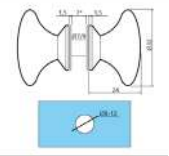

Mâner-buton (Ø32 x 24mm) KOR-691, satinat

Cod produs: TC-00000334

Dimensiuni: Ø32 x 24mm

Grosime sticla: 8 -12 mm

Finisaj: satinat