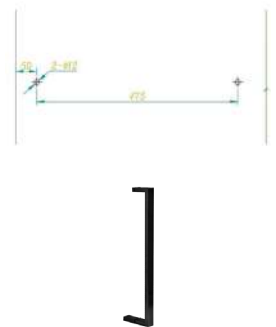

Mâner port-prosop cu buton KOR-617 (h-490mm, int-475mm), black

Cod produs: TC-00002238
Dimensiuni: 490 x 55 x 30mm
interax 315mm
Grosime sticla: 8 -12 mm
Material: inox
Finisaj: negru