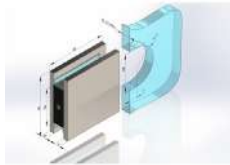

Conector panou fix prindere tavan/pardoseala KOR-191A, satinat

Cod produs: TC-00000295

Dimensiuni: 54 x 54 x 30 mm

Grosime sticla: 10 - 12mm

Finisaj: satinat