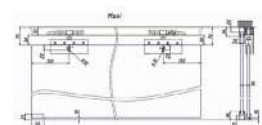

Profil aluminiu pentru sticla fixa (20x30mm), cu fixare laterala, anodizat

Cod produs: TC-00000363
Dimensiuni: 20 x 30mm
Lungime bara: 6,0 m.l.
Material: aluminiu
Finisaj: anodizat