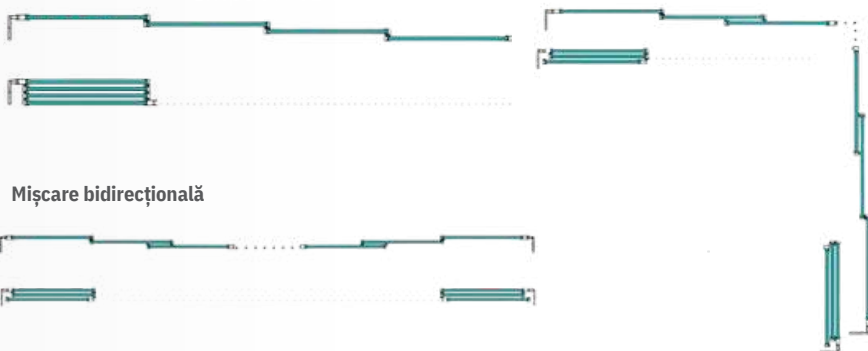

Mișcare unidirecțională

Mișcare bidirecțională

SlideMaster

Mișcare de neoprit

Rulment patentat, cu o capacitate de rezistență 150kg

Oțel inoxidabil

Accesorii și rulmenți din inox

Izolație tridimensională

4 anotimpuri

Grosime variată (sticlă)

Grosimea se alege în funcție de nivelul de izolație dorit sau de locul aplicării sistemului.

Soluții flexibile

Sistem special de drenaj

Vedere panoramică

Prag ajustabil

Numarul de canale poate fi ajustat.

Glisare silențioasă

Prag 42x123

Prag 15x123