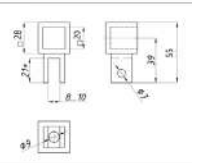

Conector stabilizare țevă-sticla, închis KOR-914A-20x20, black

Cod produs: TC-00002259

Dimensiuni: 55 x 28mm

Grosime sticla: 8 - 10mm

Culoare: negru

Dimensiuni teava: 20 x 20mm