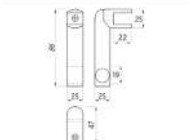

Conector stabilizare țevă-sticla, deschis KOR-919, lucios

Cod produs: TC-00002619

Dimensiuni: 86 x 47 x 25mm

Grosime sticla: 8 - 10mm

Culoare: lucios

Dimensiuni teava: Ø19mm