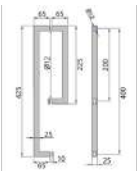

Mâner port-prosop rectangular KOR-625 (h-425x225mm, int-400x200mm), gold

Cod produs: TC-00003235
Dimensiuni: 425 x 225 x 25 x25mm
Distanța dintre gauri (interax): 400 x 200mm
Grosime sticla: 8 -12 mm
Material: inox
Finisaj: gold