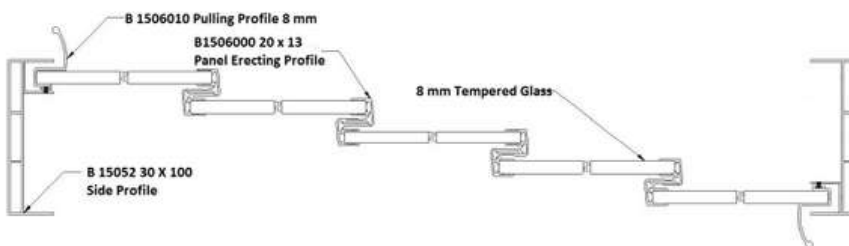

Profil special de jonctiune

Blocare ergonomică

Glisare usoara

Prag plat

MÂNERE RECOMANDATE

◀ KOR-DK03

Mâner scoică (rotund)

- Grosime sticlă 8-10 mm
- Diametru: Ø50 mm
- Finisaj: satinat