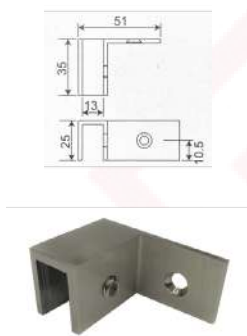

Conector aliniere sticla balustrada (8-13mm) prindere perete MC-M005L (stanga), satinat

Cod produs: TC-00002696
Dimensiuni: 51 x 35 x 25mm
Grosime sticla: 8-13mm
Material: aluminiu
Finisaj: satinat

Conector aliniere sticla balustrada (8-13mm) prindere perete MC-M005R (dreapta), satinat

Cod produs: TC-00002697
Dimensiuni: 51 x 35 x 25mm
Grosime sticla: 8-13mm
Material: aluminiu
Finisaj: satinat