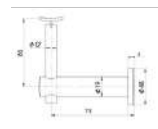

Suport reglabil prindere perete-mana curenta MC-9WP, satinat

Cod produs: TC-00002479
Dimensiuni: 73 x 86 x Ø48 mm
Material: aluminiu
Finisaj: satinat