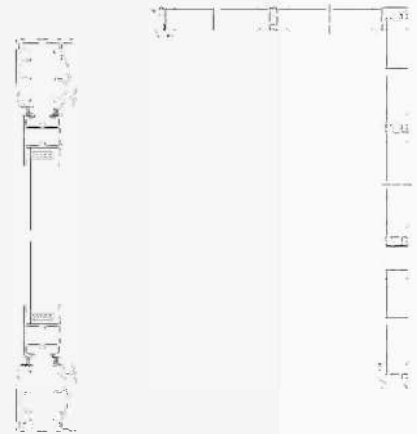

SISTEME GLISANTE, CU IZOLAȚIE TERMICĂ

Sistemul de geamuri culisante cu izolație termică **Tiara Twinmax** este diferit atât prin funcționalitatea, cât și prin utilitatea sa. Pentru prima dată, garnitura magnetică, peria EPDM și garnitura EPDM sunt folosite împreună în același sistem, care contribuie la creșterea nivelului de izolare. Sistemul a fost dezvoltat pentru a fi utilizat cu ușurință ani la rând, fără a apela la vreun alt serviciu.

Tehnic, sistemul de geamuri culisante cu izolare termică pentru balcon, asigură o izolare de 5 ori mai mare în comparație cu balcoanele cu geamuri de sticlă obișnuite. Balconul dumneavoastră va menține temperatura aerului rece pe timpul verii, iar iarna va menține căldura.

Tip: închidere balcon/terasă cu geamuri glisante

Grosime sticlă: 4+20+4 (28 mm)

Finisaj profile: antracit

Finisaj accesorii: negru

Lățime max. panou: 800 mm

Înălțime max. panou: 2700 mm (10mm)

TWINMAX

TWINMAX FLAT / SLIM / ZERO