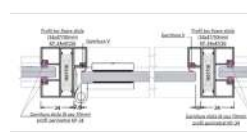

ACCESORII USI BATANTE

Garnitura sticla (10mm) profil perimetral KP-34 gri

Cod produs: TC-00002301

Dimensiuni: 30 x 34mm

Grosime sticla: 10mm

Material: Cauciuc

Finisaj: gri

Garnitura sticla (10mm) profil perimetral KP-34 negru

Cod produs: TC-00001898

Dimensiuni: 30 x 34mm

Grosime sticla: 10mm

Material: Cauciuc

Finisaj: negru

Garnitura sticla (8mm) profil perimetral KP-34 gri

Cod produs: TC-00002302

Dimensiuni: 30 x 34mm

Grosime sticla: 8mm

Material: Cauciuc

Finisaj: gri

Garnitura sticla (8mm) profil perimetral KP-34 negru

Cod produs: TC-00002106

Dimensiuni: 30 x 34mm

Grosime sticla: 8mm

Material: Cauciuc

Finisaj: negru

Colțar îmbinare 90* profil toc ușă (36x11,8x36mm) 24-104 (1601736)

Cod produs: TC-00002303

Dimensiuni: 36 x 11,8 x 36mm

Material: aluminiu

Garnitura V pentru toc ușă perimetral dublu KP-80V, black

Cod produs: TC-00002107

Dimensiuni: 8 x 8mm

Material: Cauciuc

Finisaj: negru

Garnitura V pentru toc ușă Profil toc fixare sticla (34x47/50mm) TPE-TX-143, black

Cod produs: TC-00002846

Dimensiuni: 8 x 8mm

Material: Cauciuc

Finisaj: negru

Garnitura V pentru toc ușă Profil toc fixare sticla (34x47/50mm) TPE-TX-143, gri

Cod produs: TC-00002476

Dimensiuni: 8 x 8mm

Material: Cauciuc

Finisaj: gri

Profil toc fixare sticla (34x47/50mm) KP-34x47/50, anodizat

Cod produs: TC-00002306

Dimensiuni: 34 x 47 / 50mm

Grosime sticla: 8-10mm

Lungimeb-
ara: 6m.l.

Tip: sticla-sticla

Finisaj: anodizat

Profil toc fixare sticla (34x47/50mm) KP-34x47/50, black

Cod produs: TC-00002663

Dimensiuni: 34 x 47 / 50mm

Grosime sticla: 8-10mm

Lungimeb-
ara: 6m.l.

Tip: sticla-sticla

Finisaj: negru