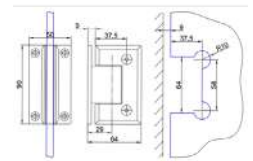

Balama sticla-perete, talpă întreaga 90°, cu cant KOR-301, gold

Cod produs: TC-00000333
Dimensiuni: 55 x 90 x 20mm
Grosime sticla: 8-10mm
Greutate maximala: 45 kg (per 2 buc)
Tip: sticla-perete
Finisaj: gold