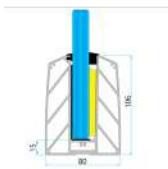

Cod produs: TC-00003248

Dimensiuni: 80 x 106 mm

Grosime sticla: 6+6, 8+8 mm

Material: aluminiu

Finisaj: anodizat

Profil balustrada tip U KOR-EX50-70x115, anodizat

Cod produs: TC-00003246

Dimensiuni: 70 x 115 mm