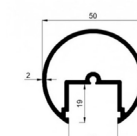

Cod produs: TC-00000875
 Dimensiuni: Ø50mm
 Grosime sticla: 8+8, 10+10mm
 Lungime bara: 6m.l.
 Material: aluminiu
 Finisaj: anodizat

Mana curenta MC-50 (16-20mm), bronz

Cod produs: TC-00000876
 Dimensiuni: Ø50mm
 Grosime sticla: 8+8, 10+10mm
 Lungime bara: 6m.l.
 Material: aluminiu
 Finisaj: bronz