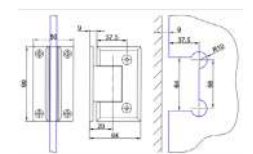

Balama sticla-perete, talpă întreaga 90°, cu cant KOR-301, satinat

Cod produs: FR-00000049
Dimensiuni: 55 x 90 x 20mm
Grosime sticla: 8-10mm
Greutate maximala: 45 kg (per 2 buc)
Tip: sticla-perete
Finisaj: satinat