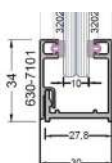

Profil perimetral (demontabil) KP-34 anodizat

Cod produs: TC-00001895
Dimensiuni: 30 x 34mm
Grosime sticla: 10mm
Lungime bara: 6m.l.
Finisaj: anodizat