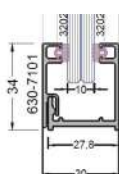

ACCESORII USI BATANTE

Garnitura sticla (10mm) profil perimetral KP-34 gri

Cod produs: TC-00002301

Dimensiuni: 30 x 34mm

Grosime sticla: 10mm

Material: Cauciuc

Finisaj: gri

Garnitura sticla (10mm) profil perimetral KP-34 negru

Cod produs: TC-00001898

Dimensiuni: 30 x 34mm

Grosime sticla: 10mm

Material: Cauciuc

Finisaj: negru