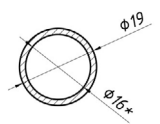

Țeavă inox DN19mm (2,0m), gold

Cod produs: TC-00001161
Dimensiuni: Ø 19mm
Lungime bara: 2m.l.
Material: inox
Culoare: gold