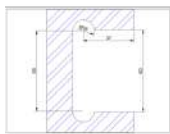

Încuietoare aplicată (sticla-sticla) cu buton si indicator închis/de- schis KOR-33/50, lucios

Cod produs: TC-00001086
Dimensiuni: 55 x 90 mm
Grosime sticla: 10 - 12mm
Tip: sticla-sticla
Finisaj: lucios