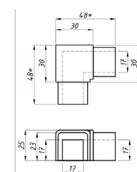

Cod produs: TC-00001509
 Dimensiuni: 48 x 30 x 25mm
 Material: aluminiu
 Finisaj: anodizat

Cot la 90° mana curenta (28x25mm) MC-6540KD, bronz

Cod produs: TC-00002408
 Dimensiuni: 48 x 30 x 25mm
 Material: aluminiu
 Finisaj: bronz