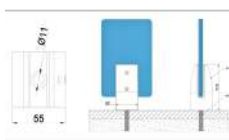

Picior susținere sticla (10-12mm), MC-209-C (patrat), bronz

Cod produs: TC-00000899

Dimensiuni: 55 x 110 mm

Grosime sticla: 10-12 mm

Material: aluminiu

Finisaj: bronz