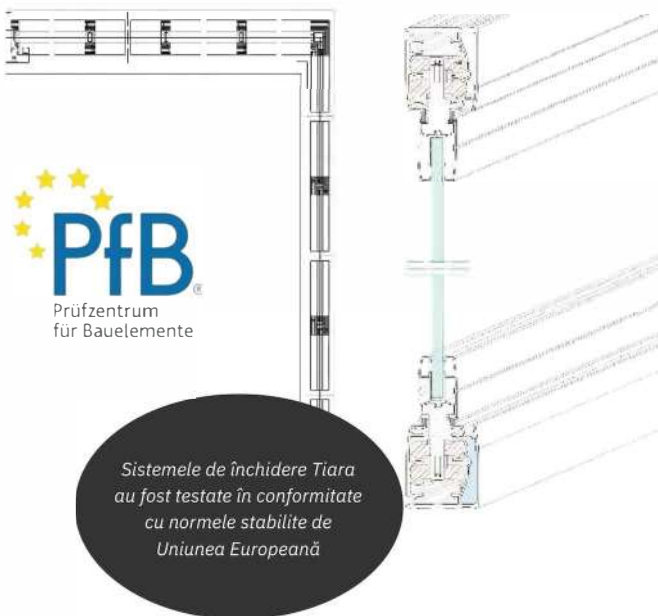

SISTEME GEAM BALCON

◀ Tiara 8 / 10

Tiara 10 este un sistem glisant, cu distribuirea greutateii pe ambele inele de rulare (sus-jos). Glisarea silențioasă a panourilor se realizează cu ajutorul roților din inox, acoperite cu plastic. Toți rulmenții și componentele folosite în sistem sunt executate din oțel inoxidabil, ceea ce sporește durata de viață a construcției finale.

Panourile se retrag în totalitate pe lateral, cu rulare spre stânga sau dreapta, unde sunt stopate de sistemul ABL (Auto Brake Lock). Acesta are funcția de stocare a panourilor cu posibilitatea acționării doar la solicitare. Drenaajul hidraulic este ascuns, fiind integrat în sina interioară. Acest profil permite sistemului să elibereze umiditatea formată în urma condensării.

Tip: închidere cu geamuri glisante

Grosime sticlă: 8 / 10 mm

Finisaj profile: aluminiu eloxat / antracit

Finisaj accesorii: negru

Lățime max. panou: 800 mm

Înălțime max. panou: 2700 mm

Impact rezistență

Izolație aer

Etanșeitate apă

Rezistență vânt