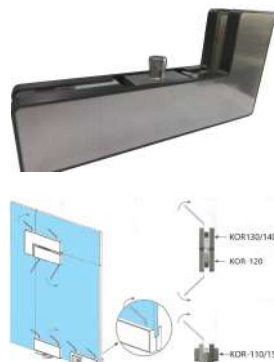

ACCESORII USI BATANTE

Balama inferioara cu amortizor incorporat (100kg) KOR-100 P, punctat

Cod produs: TC-00002916
Dimensiuni: 190 x 41 x 72 mm
Greutate maxi-mala: 100 kg
Grosime sticla: 8 - 12mm
Tip: Deschidere MAX. 150°
Finisaj: gri punctat

Capac amortizor pardoseală KOR-84 BTS P, punctat

Cod produs: TC-00002918
Dimensiuni: 324 x 130 mm
Finisaj: gri punctat

Balama inferioara KOR-110D P, punctat

Cod produs: TC-00002904
Dimensiuni: 165 x 52 x 36 mm
Greutate maxi-mala: 80 kg
Grosime sticla: 10 - 12mm
Finisaj: gri punctat

Balama superioara KOR-120 P, punctat

Cod produs: TC-00002906
Dimensiuni: 165 x 52 x 36 mm
Greutate maxi-mala: 80 kg
Grosime sticla: 10 - 12mm
Finisaj: gri punctat

Conector supralumină KOR-130P P, punctat

Cod produs: TC-00002916
Dimensiuni: 165 x 52 x 36 mm
Greutate maxi-mala: 80 kg
Grosime sticla: 10 - 12mm
Finisaj: gri punctat

Colțar supralumină cu pivot KOR-140 P, punctat

Cod produs: TC-00002908
Dimensiuni: 220 x 108 x 37 mm
Greutate maxi-mala: 80 kg
Grosime sticla: 10 - 12mm
Finisaj: gri punctat

Colțar supralumină fara pivot KOR-140K P, punctat

Cod produs: TC-00002914
Dimensiuni: 220 x 108 x 37 mm
Grosime sticla: 10 - 12mm
Finisaj: gri punctat

Încuietoare de colț, cu ac rotund KOR-150R P, punctat

Cod produs: TC-00002912
Dimensiuni: 165 x 52 x 36mm
Grosime sticla: 10 - 12mm
Finisaj: gri punctat