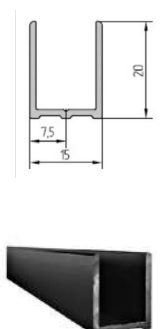

Profil U (aluminiu) 15x20mm KOR-15x20B, black

Cod produs: TC-00001923
Dimensiuni: 15 x 20 x 1,5mm
Greutate: 0,187 kg/m.l.
Grosime sticla: 8-10mm
Lungime bara: 6m.l.
Finisaj: negru