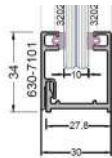

Profil perimetral (demontabil) KP-34 satinat

Cod produs: TC-00001896
Dimensiuni: 30 x 34mm
Grosime sticla: 10mm
Lungime bara: 6m.l.
Finisaj: satinat