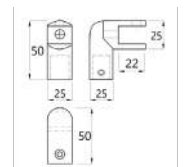

Cod produs: TC-00002026

Dimensiuni: 52 x 50mm

Grosime sticla: 8 - 10mm

Culoare: lucios

Dimensiuni teava: Ø19mm

CABINE DE DUS

Conector stabilizare țevă-sticla, închis KOR-914A-1, satinat

Cod produs: TC-00002027