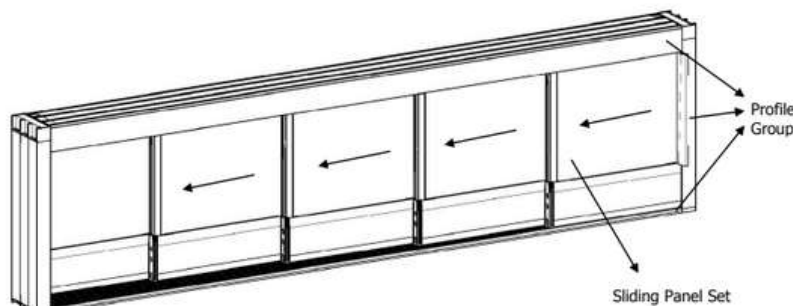

Profil special de jonctiune

Blocare ergonomică

Glisare usoara

Prag plat

MÂNERE RECOMANDATE

◀ KOR-DK03

Mâner scoică (rotund)

- Grosime sticlă 8-10 mm
- Diametru: Ø50 mm
- Finisaj: satinat