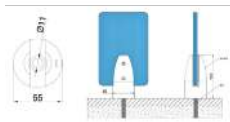

Cod produs: TC-00000898

Dimensiuni: 55 x 110 mm

Grosime sticla: 10-12 mm

Material: aluminiu

Finisaj: bronz

Picior susținere sticla (10-12mm), MC-209-C (patrat), anodizat

Cod produs: TC-00000900

Dimensiuni: 55 x 110 mm