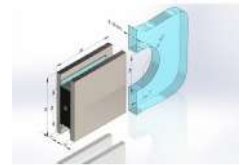

Conector panou fix prindere tavan/pardoseala KOR-191A, anodizat

Cod produs: TC-00000292

Dimensiuni: 54 x 54 x 30 mm

Grosime sticla: 10 - 12mm

Finisaj: anodizat