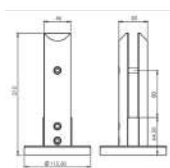

Picior susținere sticla (16mm) MC-300V, rotund (light inox)

Cod produs: TC-00001602

Dimensiuni: Ø115,5 x 210 mm

Grosime sticla: 16 mm

Material: aluminiu

Finisaj: light inox