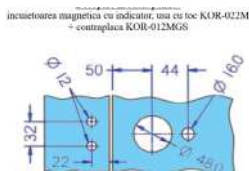

Încuetoare magnetica pentru ușă cu toc cu indicator deschis/închis (buton) KOR-022M, black

Cod produs: TC-00001958
Dimensiuni: 115 (99) x 65 x 40mm
Grosime sticla: 8-12mm
Material: aluminiu, capac inox
Tip: sticla-sticla
Finisaj: negru