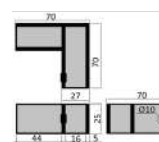

Conector aliniere balustrada sticla-sticla 90 grade (10-13mm), MC-M006A-90, satinat

Cod produs: TC-00003114

Dimensiuni: 70 x 70 x 27 x 25mm

Grosime sticla: 10-13mm

Material: aluminiu

Finisaj: satinat