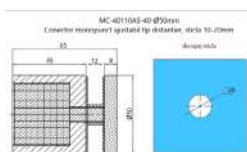

Conector monopunct reglabil tip distanțier rotund (sticla 10-20mm) MC-40110AS 45xØ50x65mm, satinat

Cod produs: TC-00001100
Dimensiuni: 45 x Ø50 x 65mm
Grosime sticla: 10-20mm
Finisaj: satinat