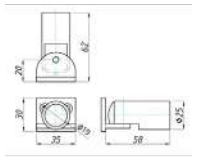

Cod produs: TC-00002600
 Dimensiuni: 62 x 35mm
 Grosime sticla: 8 - 10mm
 Culoare: gold
 Dimensiuni teava: Ø19mm

Conector stabilizare țevă-perete, reglabil KOR-SC10, gold

Cod produs: TC-00002036
 Dimensiuni: 62 x 35mm
 Grosime sticla: 8 - 10mm
 Culoare: gold
 Dimensiuni teava: Ø19mm