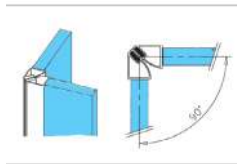

CABINE DE DUS

Garnitura de etanșare magnetica 90°/180° cu banda adeziva 3M KOR-210M-10 (10mm), transparent

Cod produs: TC-00001805
 Grosime sticla: 10mm
 Lungime: 2,2m
 Material: Silicon
 Tip: sticla-sticla
 Finisaj: transparent