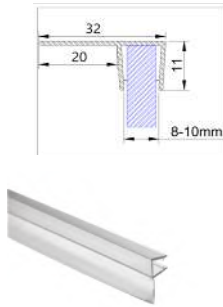

CABINE DE DUS

Garnitura de etanșare 90° (20mm) KOR-219-8 (8mm), transparent

Cod produs: TC-00001118

Grosime sticla: 8mm

Lungime: 2,2m

Material: Silicon

Tip: sticla-sticla, sticla-perete

Finisaj: transparent