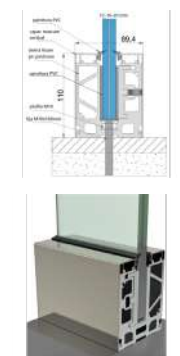

Clema fixare pe pardosea KOR-3599-30 (30cm)

Cod produs: FR-00000175
Dimensiuni: 300 x 110 x 90mm
Grosime sticla: 6+6, 8+8, 10+10 mm
Greutate: 9,223 kg/m.l.
Material: aluminiu