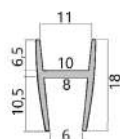

Garnitura de etanșare (panou fix-panou glisant) 180° tip H KOR-213-8 (8mm), transparent

Cod produs: TC-00002520
Grosime sticla: 8mm
Lungime: 3m
Material: Silicon
Tip: sticla-sticla
Finisaj: transparent