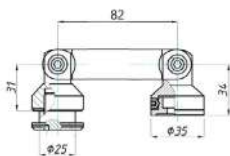

Conector reglabil perete-sticla (8-12mm) MC-803A 82mm, satinat

Cod produs: TC-00000608
Dimensiuni: 160 x Ø35mm
Grosime sticla: 8-12mm
Greutate maximala: 30kg
Finisaj: satinat