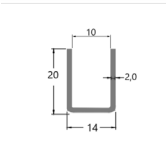

CABINE DE DUS

Profil U (aluminiu) 14x20mm KOR-101AL GMG (3,0m), gri metalizat

Cod produs: TC-00003056
Dimensiuni: 14 x 20 x 2,0mm
Grosime sticla: 8-10mm
Lungime bara: 3m.l.
Finisaj: gri metalizat