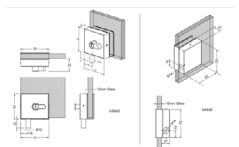

Încuietoare aplicată (sticla-sticla), cheie unilateral KOR-55 satinat

Cod produs: TC-00000981
Dimensiuni: 70 x 62 x 36 mm
Grosime sticla: 10 - 12mm
Tip: sticla-sticla
Finisaj: satinat