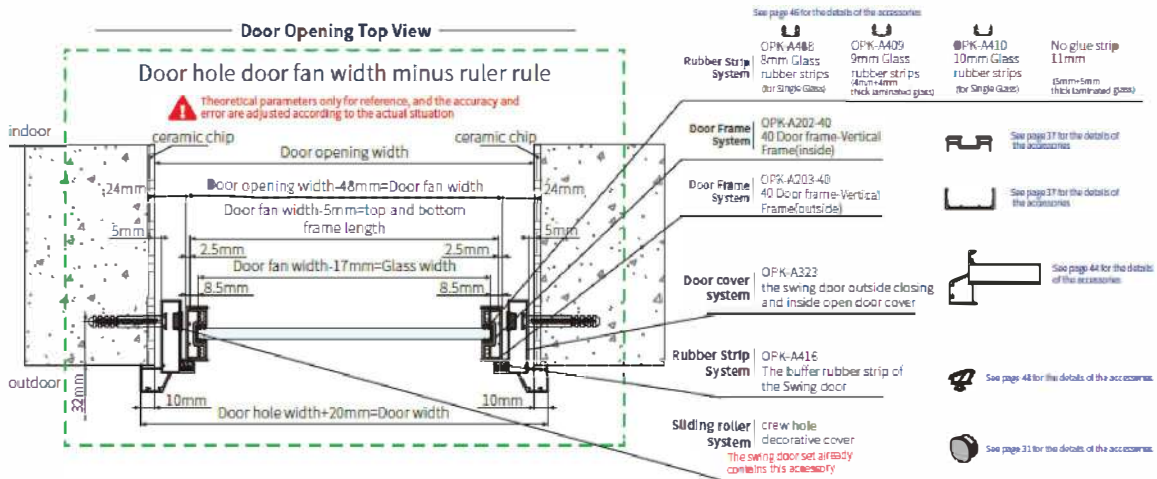

Adresă: sat. Mănăstirea.com. Crevedia, str. Dârzei 22, nr.235, jud Dîmbovița
 Email: vanzari@mdtrade.ro
 Site: www.mdtrade.ro

USA CU TOC - BATANTA - PERFECT SWING

OPK PERFECT SWING, o soluție inovatoare și eficientă. Acest sistem reprezintă soluția perfectă pentru spațiile moderne, oferind o combinație armonioasă între funcționalitate și estetică.