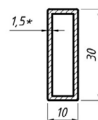

Profil inox 30x10x1,5mm KOR-30x10 (2,0m), black

Cod produs: TC-00001116
Dimensiuni: 30 x 10 x 1,5mm
Lungime bara: 2m.l.
Material: inox
Culoare: negru