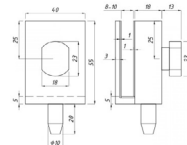

Încuietoare aplicată cu zavor (sticla-perete), unilateral KOR-031 satinat

Cod produs: TC-00001130
Grosime sticla: 10 - 12mm
Tip: sticla-perete
Finisaj: satinat