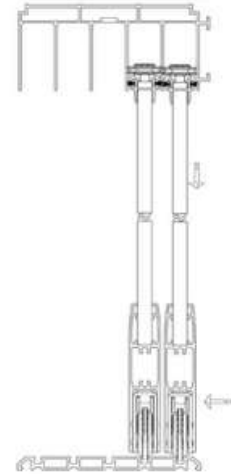

SISTEME CULISANTE CU PRAG PLAT

◀ Sprinter 08

Sprinter 08 este un sistem glisant cu prag plat și greutate distribuită pe șina inferioară cu 5 canale. Panourile se retrag în totalitate pe lateral, cu rulare spre stânga sau dreapta. Canalul de glisare permite culisarea a câte 5 panouri, în direcții opuse. Peria de etanșare este fixată pe verticală, între panouri.

Tip: închidere balcon/terasă cu geamuri glisante

Grosime sticlă: 8mm

Finisaj profile: anod

Finisaj accesorii: negru

Lățime max. panou: 850 mm

Înălțime max. panou: 3000 mm

MÂNERE RECOMANDATE

◀ KOR-DK03

Mâner scoică (rotund)

- Grosime sticlă 8-10 mm
- Diametru: Ø50 mm
- Finisaj: satinat

satinat

◀ KOR-950

Mâner scoică (rotund)

- Grosime sticlă: 8-12 mm
- Diametru: Ø57 mm
- Finisaj: satinat / lucios

satinat

lucios

Adresă: sat. Mănăstirea, com. Crevedia, str. Dârzei 22, nr.235, jud. Dâmbovița
email: vanzari@mdtrade.ro
Site: www.mdtrade.ro