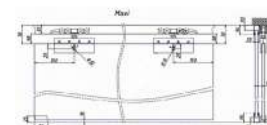

Cod produs: FR-00000371
 Dimensiuni: 32 x 33mm
 Grosime sticla: 8-10-12mm
 Lungime bara: 3,0 m.l.
 Material: aluminiu
 Finisaj: anodizat

Capac decorativ teava D25,4 mm sistem Manet KOR-1300A-8, satinat