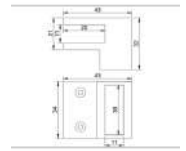

Conector stabilizare țevă-sticla 90° 30x10mm KOR-311, black

Cod produs: TC-00000376

Dimensiuni: 55 x 32 x 34mm

Grosime sticla: 8 - 10mm

Culoare: negru

Dimensiuni
teava: 30 x 10mm