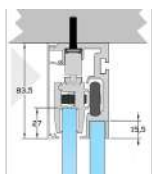

Sina glisare cu capac (demontabil) KOR-170TR (5,5m), black

Cod produs: TC-00002655

Dimensiuni: 53 x 83,5mm

Grosime sticla: 10-12mm

Lungime bara: 5,5m.l.

Material: aluminiu

Finisaj: negru