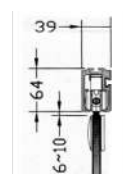

Sina glisare slim KOR-190TR (4,4m), satinat

Cod produs: TC-00002166

Dimensiuni: 39 x 64mm

Grosime sticla: 10-12mm

Lungime bara: 4,4m.l.

Material: aluminiu

Finisaj: satinat