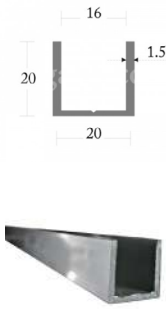

PROFILE PERIMETRALE

Profil U (aluminiu) 20x20mm KOR-20x20, satinat

Cod produs: FR-00000154
Dimensiuni: 20 x 20 x 1.5mm
Grosime sticla: 8-12mm
Lungime bara: 6m.l.
Finisaj: satinat