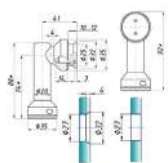

BALUSTRADE DIN STICLA

Conector nereglabil 90° perete-sticla (10-12mm) MC-807A (cu șanfen), satinat

Cod produs: TC-00000362
Dimensiuni: 92 x 50 x Ø35mm
Grosime sticla: 10-12mm
Greutate maximala: 30kg
Finisaj: satinat