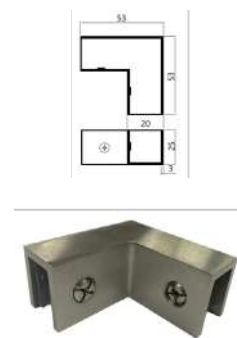

BALUSTRADE DIN STICLA

Conector aliniere sticla balustrada (8-12mm) MC-10-5009, bronz

Cod produs: TC-00002771
Dimensiuni: 40 x 40 x 26mm
Grosime sticla: 8-12mm
Material: aluminiu
Finisaj: bronz

Conector aliniere sticla balustrada (8-12mm) MC-522, satinat

Cod produs: TC-00001455
Dimensiuni: Ø35 x 26mm
Grosime sticla: 8-12mm
Material: Inox
Finisaj: satinat

Conector aliniere sticla balustrada (8-13mm) prindere perete MC-M005L (stanga), satinat

Cod produs: TC-00002696
Dimensiuni: 51 x 35 x 25mm
Grosime sticla: 8-13mm
Material: aluminiu
Finisaj: satinat

Conector aliniere sticla balustrada (8-13mm) prindere perete MC-M005R (dreapta), satinat

Cod produs: TC-00002697
Dimensiuni: 51 x 35 x 25mm
Grosime sticla: 8-13mm
Material: aluminiu
Finisaj: satinat

Conector aliniere sticla-sticla balustrada 180° (10-13mm) MC-M004, satinat

Cod produs: TC-00002018
Dimensiuni: 80 x 22 x 25mm
Grosime sticla: 10-13mm
Material: aluminiu
Finisaj: satinat

Conector aliniere sticla-sticla balustrada 90° (10-13mm) MC-M003, satinat

Cod produs: TC-00002017
Dimensiuni: 53 x 20 x 26mm
Grosime sticla: 10-13mm
Material: aluminiu
Finisaj: satinat

Scula pentru fixare cale balustrada KOR-5299

Cod produs: TC-00001511

Ventuza speciala dubla (100-120kg) Ø130mm, XP-YD2

Cod produs: TC-00002247

Ventuza speciala tripla (165-180kg) Ø118mm, XP-YD3

Cod produs: TC-00002246

Conector monopunct reglabil tip distantier pătrat (sticla 8-16mm) MC-40110P - 40x40x25mm, satinat

Cod produs: TC-00001473
Dimensiuni: 40 x 40 x 25mm
Grosime sticla: 8-16mm
Material: inox
Finisaj: satinat