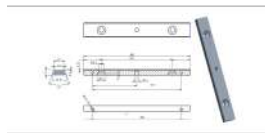

Mâner vertical rectangular KOR-171 (300mm), satinat

Cod produs: TC-00000959
Dimensiuni: 300 x 25 x 11mm x2
interax: 200mm
Grosime sticla: 8-10 mm
Material: aluminiu
Finisaj: satinat

Mâner-scoica 50x50mm KOR-955, satinat

Cod produs: FR-00000115
Dimensiuni: 58 x 58 x 28mm
Grosime sticla: 8-12 mm
Finisaj: satinat