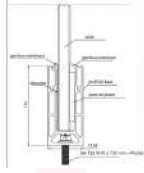

Profil balustrada tip U KOR-M50 anodizat

Cod produs: TC-00001499

Dimensiuni: 115 x 51,5mm

Grosime sticla: 5+5, 6+6, 8+8, 10+10 mm

Greutate: 3,95 kg/m.l.

Material: aluminiu

Finisaj: anodizat