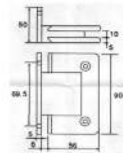

Balama hidraulica sticla-perete prindere unilaterala 90° KOR-H90A, lucios

Cod produs: TC-00001626
Dimensiuni: 56 x 90 x 50mm
Grosime sticla: 8-10mm
Greutate maxima: 45 kg (per 2 buc)
Tip: sticla-perete
Finisaj: lucios