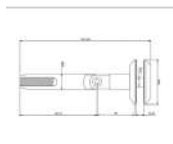

Conector copertină țeava-sticlă (10-20mm) KOR-1300E-2, satinat

Cod produs: FR-00000067

Dimensiuni: 120 x Ø20 x Ø58mm

Greutate maxi-
mala: 70kg

Grosime sticla: 12mm

Finisaj: satinat