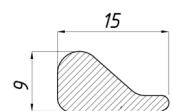

Prag dus din aluminiu KOR-60 lucios

Cod produs: TC-00001390
Dimensiuni: 15 x 9mm
Lungime bara: 2m
Finisaj: lucios