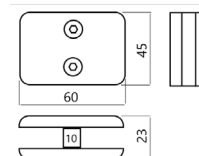

Cod produs: TC-00001603
Dimensiuni: 70 x 48,5 x 26,5mm
Grosime sticla: 16mm
Material: aluminiu
Finisaj: anodizat

Conector aliniere sticla balustrada (8-12mm) la unghi de 180° MC-16-180, satinat

Cod produs: TC-00002245
Dimensiuni: 50 x 50 x 45mm
Material: aluminiu
Finisaj: satinat