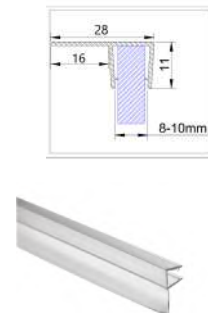

Garnitura de etanșare 90° (16mm) KOR-219-10 (10mm), transparent

Cod produs: TC-00002237
Grosime sticla: 8mm
Lungime: 3m
Material: Silicon
Tip: sticla-sticla, sticla-perete
Finisaj: transparent