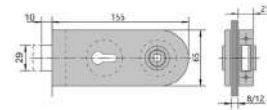

Încuetoare pentru ușă cu toc (cheie-cheie) KOR-012B, anodizat

Cod produs: TC-00000744
Dimensiuni: 155 (142) x 65 x 40mm
Grosime sticla: 8-12mm
Tip: sticla-perete/toc
Finisaj: anodizat