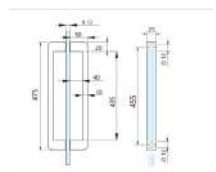

**Mâner rectangular (bilateral)
KOR-433K (h-475mm, int-455,
10x25mm), lucios**

Cod produs: TC-00002069

Diametru exte- 10x25mm
rior:

Dimensiuni: 475 x 50 x 10 x 25mm

Interax: 455mm

Finisaj: lucios