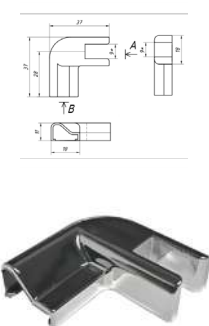

Conector profil-sticla KOR-20S/D lucios

Cod produs: TC-00001801
Dimensiuni: 36 x 11 x 18mm
Grosime sticla: 8mm
Material: plastic
Tip: stanga/dreapta
Culoare: lucios

Set (kit) dus glisant cu panou fix 180°, sticla (8-10mm), gold

Cod produs: TC-00001082
Grosime sticla: 8-10 mm
Finisaj: gold