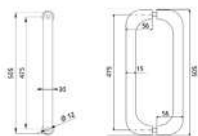

Mâner rectangular rotunjit bilateral KOR-627K (h-505mm, int-475mm), lucios

Cod produs: TC-00002071

Dimensiuni: 505 x 56 x 30*15mm

interax 475mm

Grosime sticla: 8 -12 mm

Material: inox

Finisaj: lucios