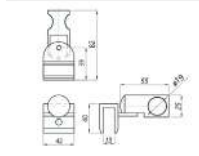

Cod produs: TC-00002760

Dimensiuni: 82 x 42mm

Grosime sticla: 8 - 10mm

Culoare: lucios

Dimensiuni teava: Ø19mm

Conector stabilizare țevă-țevă 135° 30x10mm KOR-315H, lucios

Cod produs: TC-00002229

Dimensiuni: 37 x 36 x 23mm