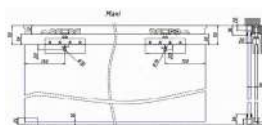

Capac decorativ aluminiu sistem MAXI, KOR-105, anodizat

Cod produs: FR-00000380
Dimensiuni: 70 x 5mm
Lungime bara: 3,0 m.l.
Material: aluminiu
Finisaj: anodizat