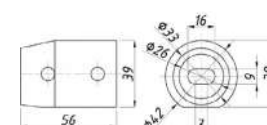

Conector capăt teava-perete ușa glisanta Manet KOR-818 satinat

Cod produs: TC-00000844
Dimensiuni: 56 x 41mm
Dimensiuni teava: Ø25mm
Finisaj: satinat