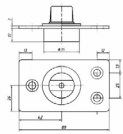

ACCESORII USI BATANTE

Pivot inferior cu rulment satinat KOR-110-12D

Cod produs: FR-00000031

Grosime sticla: 80 kg

Finisaj: satinat

Set balama inferioara cu amortizor incorporat si pivot pentru usa lemn/profil metalic KOR-80L , satinat

Cod produs: TC-00002875

Dimensiuni: 181 x 57 x 34 mm

Greutate maxi- mala: 100 kg

Tip: bidirectional, stop 90°

Finisaj: satinat