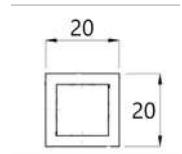

Profil inox 20x20x1,5mm KOR-20x20 (2,0m) black

Cod produs: TC-00002267
Dimensiuni: 20 x 20 x 1,5mm
Lungime bara: 2m.l.
Material: inox
Culoare: negru