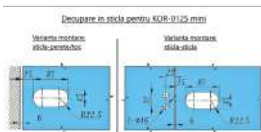

Încuetoare pentru ușă cu toc (cheie-cheie) + contraplață perete KOR-012S Mini, satinat

Cod produs: TC-00002759
Dimensiuni: 120(105) x 65 x 40*mm
Grosime sticla: 10-12mm
Material: aluminiu
Tip: sticla-perete/toc
Finisaj: satinat