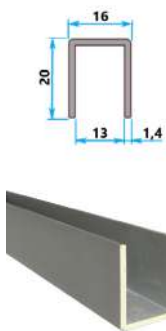

BALUSTRADE DIN STICLA

Mana curenta tip U (12mm) MC-8093, anodizat

Cod produs: TC-00002649

Dimensiuni: 16 x 20mm

Grosime sticla: 6+6mm

Lungime bara: 6m.l.

Material: aluminiu

Finisaj: anodizat

Mana curenta tip U (12mm) MC-8093, bronz

Cod produs: TC-00002651

Dimensiuni: 16 x 20mm

Grosime sticla: 6+6mm

Lungime bara: 6m.l.

Material: aluminiu

Finisaj: bronz