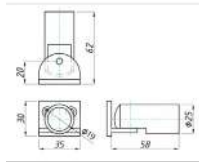

CABINE DE DUS

Conector stabilizare țevă-perete, reglabil KOR-SC10, lucios

Cod produs: FR-00000081

Dimensiuni: 62 x 35mm

Grosime sticla: 8 - 10mm

Culoare: lucios

Dimensiuni teava: Ø19mm

Conector stabilizare țevă-perete, reglabil KOR-SC10, satinat