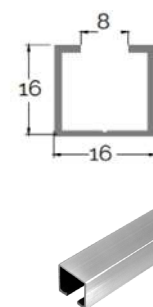

Profil U (aluminiu) 16x16x2mm KOR-902-2 (2,0m), anodizat

Cod produs: TC-00000772
Dimensiuni: 16 x 16mm
Grosime sticla: 8mm
Lungime bara: 2m.l.
Finisaj: anodizat