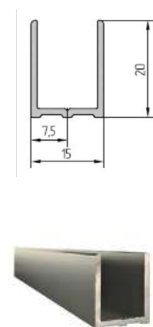

Profil U (aluminiu) 15x20mm KOR-15x20A, anodizat

Cod produs: TC-00001922
Dimensiuni: 15 x 20 x 1,5mm
Greutate: 0,187 kg/m.l.
Grosime sticla: 8-10mm
Lungime bara: 3m.l.
Finisaj: anodizat