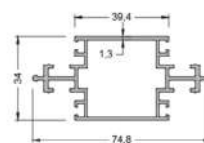

Profil intermediar dublu KP-80i, anodizat

Cod produs: TC-00002103
 Dimensiuni: 74,8 x 39,4 x 34mm
 Grosime sticla: 6 - 8mm
 Lungime bara: 6m.l.
 Finisaj: anodizat

Profil intermediar KP-34i anodizat

Cod produs: TC-00002296
 Dimensiuni: 30 x 34mm
 Grosime sticla: 8-10mm
 Lungime bara: 6m.l.
 Finisaj: anodizat