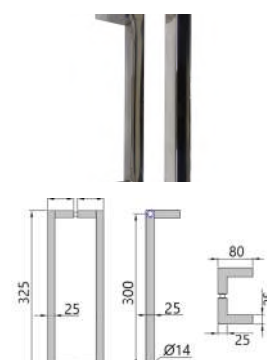

Balama sticla-sticla KOR-715S, black

Cod produs: TC-00003107
 Dimensiuni: 114 x d50mm
 Grosime sticla: 8mm
 Tip: sticla-sticla
 Finisaj: negru

ACCESORII USI BATANTE

Mâner rectangular (bilateral) excentric KOR-433E (h-325mm, int-300mm; 25x25mm), black

Cod produs: TC-00003112
 Dimensiuni: 325 x 80 x 65 mm
 Interax: 300mm
 Diametru exterior: 25x25mm
 Finisaj: negru

Mâner rectangular (bilateral) excentric KOR-433E (h-325mm, int-300mm; 25x25mm), lucios

Cod produs: TC-00003113
 Dimensiuni: 325 x 80 x 65 mm
 Interax: 300mm
 Diametru exterior: 25x25mm
 Finisaj: lucios