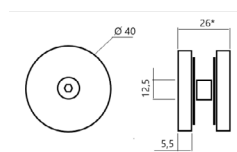

Conector aliniere sticla balustrada (12-16mm) MC-522-40, bronz

Cod produs: TC-00002205
Dimensiuni: Ø40 x 26mm
Grosime sticla: 12-16mm
Material: aluminiu
Finisaj: bronz