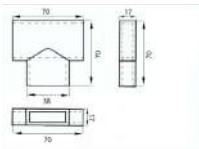

Conector stabilizare țevă-țevă 3 direcții 30x10mm KOR-316, satinat

Cod produs: TC-00002074

Dimensiuni: 70 x 70 x 17mm

Culoare: satinat

Dimensiuni teava: 30 x 10mm