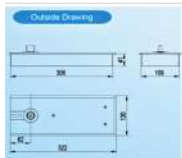

Amortizor pardoseala KOR-40115HW, satinat

Cod produs: TC-00002748
Dimensiuni: 306 x 109 x 41 mm
Greutate maxima: 100 kg
Tip: bidirecțional, stop 90°
Finisaj: satinat