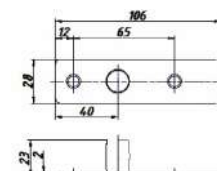

Pivot superior KOR-133, satinat

Cod produs: FR-00000029
Dimensiuni: 106 x 28 x 23 mm
Greutate maxi- mala: 80 kg
Finisaj: satinat