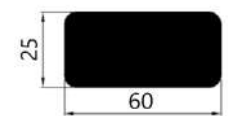

Dop de capăt mana curenta (60x25mm) MC-14-03, anodizat

Cod produs: TC-00000993
Dimensiuni: 60 x 25mm
Material: aluminiu
Finisaj: anodizat