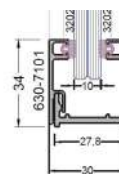

ACCESORII USI BATANTE

Garnitura sticla (10mm) profil perimetral KP-34 gri

Cod produs: TC-00002301

Dimensiuni: 30 x 34mm

Grosime sticla: 10mm

Material: Cauciuc

Finisaj: gri

Garnitura sticla (10mm) profil perimetral KP-34 negru

Cod produs: TC-00001898

Dimensiuni: 30 x 34mm

Grosime sticla: 10mm

Material: Cauciuc

Finisaj: negru

Garnitura sticla (8mm) profil perimetral KP-34 gri

Cod produs: TC-00002302

Dimensiuni: 30 x 34mm

Grosime sticla: 8mm

Material: Cauciuc

Finisaj: gri

Garnitura sticla (8mm) profil perimetral KP-34 negru

Cod produs: TC-00002106

Dimensiuni: 30 x 34mm

Grosime sticla: 8mm

Material: Cauciuc

Finisaj: negru

Colțar îmbinare 90* profil toc ușă (36x11,8x36mm) 24-104 (1601736)

Cod produs: TC-00002303

Dimensiuni: 36 x 11,8 x 36mm

Material: aluminiu

Garnitura V pentru toc ușă perimetral dublu KP-80V, black

Cod produs: TC-00002107

Dimensiuni: 8 x 8mm

Material: Cauciuc

Finisaj: negru

Garnitura V pentru toc ușă Profil toc fixare sticla (34x47/50mm) TPE-TX-143, black

Cod produs: TC-00002846

Dimensiuni: 8 x 8mm

Material: Cauciuc

Finisaj: negru

Garnitura V pentru toc ușă Profil toc fixare sticla (34x47/50mm) TPE-TX-143, gri

Cod produs: TC-00002476

Dimensiuni: 8 x 8mm

Material: Cauciuc

Finisaj: gri

Profil toc fixare sticla (34x47/50mm) KP-34x47/50, anodizat

Cod produs: TC-00002306

Dimensiuni: 34 x 47 / 50mm

Grosime sticla: 8-10mm

Lungimeb-
ara: 6m.l.

Tip: sticla-sticla

Finisaj: anodizat

Profil toc fixare sticla (34x47/50mm) KP-34x47/50, black

Cod produs: TC-00002663

Dimensiuni: 34 x 47 / 50mm

Grosime sticla: 8-10mm

Lungimeb-
ara: 6m.l.

Tip: sticla-sticla

Finisaj: negru