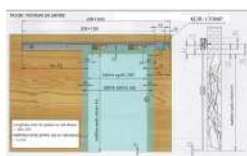

Mecanism semi-automat glisare ușă de sticla KOR-170MP-L, stanga

Cod produs: TC-00001351

Dimensiuni: 102 x 83mm