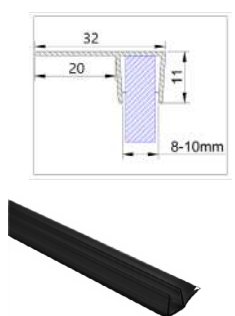

Cod produs: TC-00002690
 Grosime sticla: 6mm
 Lungime: 2,2m
 Material: Silicon
 Tip: sticla-sticla, sticla-perete
 Finisaj: transparent

Garnitura de etanșare 90° (20mm) KOR-219-8 (8mm), black

Cod produs: TC-00001113
 Grosime sticla: 8mm
 Lungime: 2,2m
 Material: Silicon
 Tip: sticla-sticla, sticla-perete
 Finisaj: negru