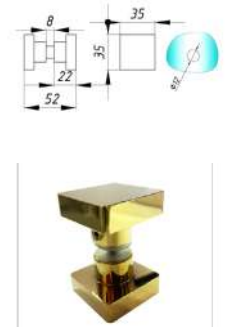

CABINE DE DUS

Mâner-buton (30x30x70mm) KOR-697, lucios

Cod produs: TC-00001120
Dimensiuni: 30 x 30 x 70mm
Grosime sticla: 8 -12 mm
Finisaj: lucios

Mâner-buton (30x30x70mm) KOR-697, satinat

Cod produs: TC-00001121
Dimensiuni: 30x30x70mm
Grosime sticla: 8 -12 mm
Finisaj: satinat

Mâner-buton (35 x 35mm) KOR-684, black

Cod produs: TC-00001397
Dimensiuni: 35 x 35 x 22mm
Grosime sticla: 8 -12 mm
Finisaj: negru

Mâner-buton (35 x 35mm) KOR-684, gold

Cod produs: TC-00002035
Dimensiuni: 35 x 35 x 22mm
Grosime sticla: 8 -12 mm
Finisaj: gold

Mâner-buton (35 x 35mm) KOR-684, lucios

Cod produs: FR-00000057
Dimensiuni: 35 x 35 x 22mm
Grosime sticla: 8 -12 mm
Finisaj: lucios

Mâner-buton (35 x 35mm) KOR-684, satinat

Cod produs: FR-00000058
Dimensiuni: 35 x 35 x 22mm
Grosime sticla: 8 -12 mm
Finisaj: satinat

Mâner-buton (38 x 25mm) KOR-692, lucios

Cod produs: FR-00000061
Dimensiuni: 38 x 25mm
Grosime sticla: 8 -12 mm
Finisaj: lucios

Mâner-buton (38 x 25mm) KOR-692, satinat

Cod produs: FR-00000059
Dimensiuni: 38 x 25mm
Grosime sticla: 8 -12 mm
Finisaj: satinat

Mâner-buton (Ø28mm) unilateral KOR-696H, black

Cod produs: TC-00001398
Dimensiuni: Ø28 x 30mm
Grosime sticla: 8 -12 mm
Finisaj: negru

Mâner-buton (Ø28mm) unilateral KOR-696H, lucios

Cod produs: TC-00001400
Dimensiuni: Ø28 x 30mm
Grosime sticla: 8 -12 mm
Finisaj: lucios