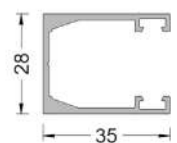

Profil perimetral tip U 28x35mm KP-34U, anodizat

Cod produs: TC-00002529
Dimensiuni: 40 x 22mm
Grosime sticla: 10mm
Lungime bara: 6m.l.
Finisaj: anodizat