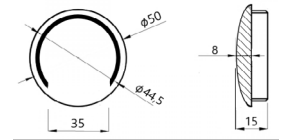

Dop de capăt mana curenta (Ø50mm) MC-01-51, anodizat

Cod produs: TC-00000802
Dimensiuni: Ø50 x 15mm
Material: aluminiu
Finisaj: anodizat