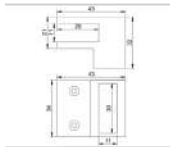

Conector stabilizare țevă-sticla 90° 30x10mm KOR-311, gold

Cod produs: TC-00001866

Dimensiuni: 55 x 32 x 34mm

Grosime sticla: 8 - 10mm

Culoare: gold

Dimensiuni
teava: 30 x 10mm