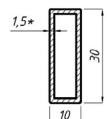

Profil inox 30x10x1,5mm KOR-30x10 (2,0m), satinat

Cod produs: TC-00001214
Dimensiuni: 30 x 10 x 1,5mm
Lungime bara: 2m.l.
Material: inox
Culoare: satinat