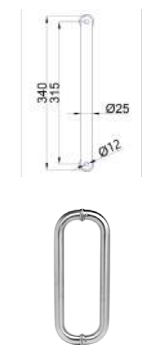

Mâner port-prosop bilateral KOR-627 (h-340mm, int-315mm), satinat

Cod produs: FR-00000109
Dimensiuni: 340 x 63 x 25mm
interax 315mm
Grosime sticla: 8 -12 mm
Material: inox
Finisaj: satinat