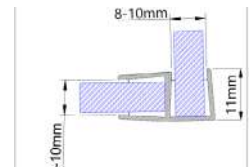

CABINE DE DUS

Garnitura de etanșare magnetica 90°/180° cu banda adeziva 3M KOR-210M-10 (10mm), transparent

Cod produs: TC-00001805
Grosime sticla: 10mm
Lungime: 2,2m
Material: Silicon
Tip: sticla-sticla
Finisaj: transparent

Garnitura de etanșare magnetica 90°/180° cu banda adeziva 3M KOR-210M-8 (8mm), transparent

Cod produs: TC-00001804
Grosime sticla: 8mm
Lungime: 2,2m
Material: Silicon
Tip: sticla-sticla
Finisaj: transparent

Garnitura de etanșare magnetica 90°/180° KOR-210-8 (8mm), black

Cod produs: TC-00001402
Grosime sticla: 8mm
Lungime: 2,2m
Material: Silicon
Tip: sticla-sticla
Finisaj: negru

Garnitura de etanșare magnetica 90°/180° KOR-210-8 (8mm), black

Cod produs: TC-00002725
Grosime sticla: 8mm
Lungime: 2,2m
Material: Silicon
Tip: sticla-sticla
Finisaj: negru

Garnitura de etanșare panou fix (sticla-sticla) 90° KOR-090-10 (10mm), transparent

Cod produs: TC-00000296
Grosime sticla: 10mm
Lungime: 3,0m
Material: Silicon
Tip: sticla-sticla
Finisaj: transparent

Garnitura de etanșare panou fix (sticla-sticla) 90° KOR-090-8 (8mm), transparent

Cod produs: TC-00001451
Grosime sticla: 8mm
Lungime: 2,2m
Material: Silicon
Tip: sticla-sticla
Finisaj: transparent

Garnitură siliconică cu bulb fără bandă dublă adezivă KOR-79 (10x10,5mm), transparent

Cod produs: TC-00002037
Grosime sticla: 10mm
Lungime: 2,0m
Material: Silicon
Tip: sticla-sticla sticla-perete
Finisaj: transparent

Profil H transparent din policarbonat cu banda adeziva dubla (12mm) 3,0m, transparent

Cod produs: TC-00001062
Grosime sticla: 12mm
Lungime: 3,0m
Material: Silicon
Tip: policarbonat
Finisaj: transparent

Profil H transparent din policarbonat cu banda adeziva dubla (8mm) 2,2m, transparent