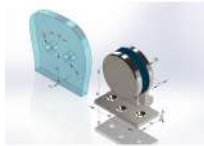

CABINE DE DUS

Balama sticla-perete KOR-715P, satinat

Cod produs: TC-00000754
Dimensiuni: 69 x 30 x 60 / d50mm
Grosime sticla: 8mm
Greutate maximala: 30kg (per 2 buc)
Tip: sticla-perete
Finisaj: satinat