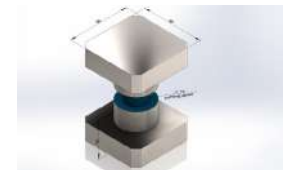

Mâner-buton (35 x 35mm) KOR-684 GR, gold rose

Cod produs: TC-00003035
Dimensiuni: 35 x 35 x 22mm
Grosime sticla: 8 -12 mm
Finisaj: gold rose