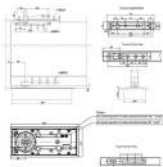

ACCESORII USI BATANTE

Amortizor mic de pardoseala KOR-212S , satinat

Cod produs: TC-00002872
Dimensiuni: 250 x 100 x 47,5mm
Greutate maxima: 80 kg
Lățime max. panou: 700-900mm
Tip: Bidirecțional. Stop la 90° și 116°.
Finisaj: satinat