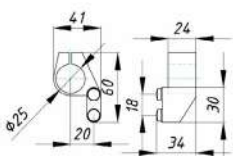

Cod produs: TC-00000473

Dimensiuni: 60 x 34 x 41mm

Dimensiuni teava: Ø25mm

Finisaj: satinat

Rotila ușa glisanta Manet (150kg) KOR-821B satinat

Cod produs: TC-00000469

Dimensiuni: 200 x 37mm

Grosime sticla: 10 - 12mm