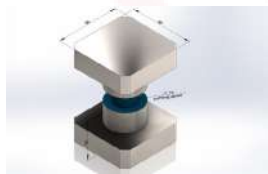

Mâner-buton (35 x 35mm) KOR-684 GMG, gri metalizat

Cod produs: TC-00003053
Dimensiuni: 35 x 35 x 22mm
Grosime sticla: 8 -12 mm
Finisaj: gri metalizat