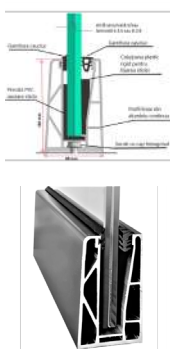

Set profil balustrada tip U pe pardosea (12-16mm) KOR-MDP55, anodizat

Cod produs: TC-00001436
Dimensiuni: 60 x 100mm
Grosime sticla: 6+6, 8+8 mm
Greutate: 3,4 kg/m.l.
Material: aluminiu
Finisaj: anodizat