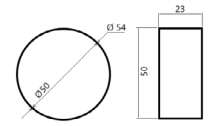

Inel scurt mascare rosturi mana curenta (Ø50mm) MC-15-02, anodizat

Cod produs: TC-00001223
Dimensiuni: Ø50 x 23mm
Material: aluminiu
Finisaj: anodizat