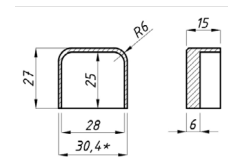

Dop de capăt mana curenta (28x25mm) MC-6540TA, anodizat

Cod produs: TC-00001506
Dimensiuni: 27 x 30 x 15mm
Material: aluminiu
Finisaj: anodizat