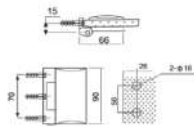

CABINE DE DUS

Balama armonica perete-sticla KOR-111P, lucios

Cod produs: TC-00001353
Dimensiuni: 68(51) x 90 mm
Grosime sticla: 8-12mm
Greutate maxima: 45 kg (per 2 buc)
Tip: sticla-perete
Finisaj: lucios