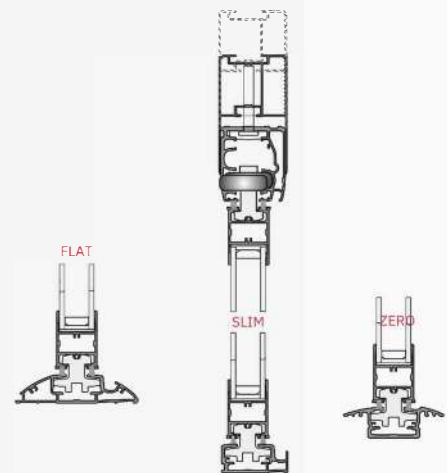

TWINMAX FLAT / SLIM / ZERO