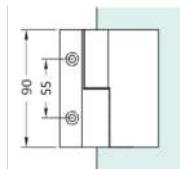

Balama sticla-perete lift-up 90°, ajustabila KOR-LH10-1/R (dreapta), lucios

Cod produs: TC-00000498
Dimensiuni: 60 x 90 x 60mm
Grosime sticla: 8-12mm
Greutate maximala: 45 kg (per 2 buc)
Tip: sticla-perete
Finisaj: lucios