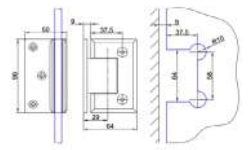

Balama sticla-perete 90° prindere unilaterala KOR-305, lucios

Cod produs: FR-00000026
Dimensiuni: 55 x 90 x 50 mm
Grosime sticla: 8-10mm
Greutate maximala: 45 kg (per 2 buc)
Tip: sticla-perete
Finisaj: lucios