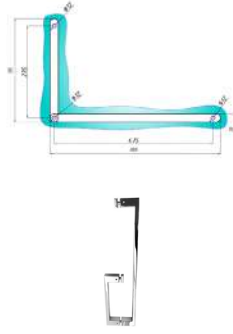

CABINE DE DUS

Mâner port-prosop KOR-626P (h-495x295mm, int-475x275mm), lucios

Cod produs: TC-00002066
Dimensiuni: 495 x 295 x 20mm
interax 475 x 275mm
Grosime sticla: 8 -12 mm
Material: inox
Finisaj: lucios