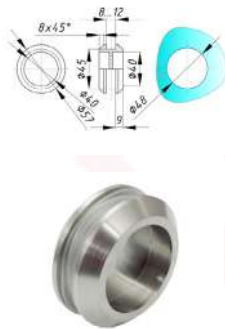

Dimensiuni: 58 x 25mm

Grosime sticla: 8 -12 mm

Finisaj: lucios

Mâner-scoica KOR-950 (Ø58mm), satinat

Cod produs: TC-00000315

Dimensiuni: 58 x 25mm

Grosime sticla: 8 -12 mm

Finisaj: satinat