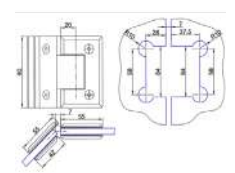

Balama sticla-sticla 135°, cu cant KOR-302, gold

Cod produs: TC-00001868
Dimensiuni: 55 x 55 x 90mm
Grosime sticla: 8-10mm
Greutate maximala: 45 kg (per 2 buc)
Tip: sticla-perete
Finisaj: gold