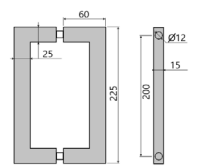

Cod produs: TC-00002444

Dimensiuni: 225 x 60 x 25*15mm

interax 200mm

Grosime sticla: 8 -12 mm

Material: inox

Finisaj: lucios

Mâner vertical rectangular bilateral KOR-628-203 (h-220mm, int-203mm; 15x30mm), lucios