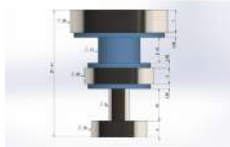

Conector țevă-sticla (8-10mm) KOR-231, satinat

Cod produs: TC-00000343

Dimensiuni
teava: 30x10mm

Greutate maxi-
mala: 30kg

Grosime sticla: 8-10mm

Finisaj: satinat

Ghidaj glisare pardoseala panou fix KOR-243, black

Cod produs: TC-00002597

Grosime sticla: 8-10 mm

Finisaj: negru