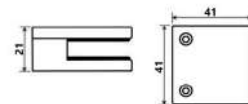

Cod produs: TC-00002693
Dimensiuni: 55 x 60 x 26mm
Grosime sticla: 8-10mm
Material: zinc
Finisaj: satinat

Clema fixare montant rectangular-sticla balustrada (8-10mm) MC-104B pătrat, satinat

Cod produs: TC-00002692
Dimensiuni: 41 x 41 x 21mm
Grosime sticla: 8-10mm
Material: inox
Finisaj: satinat