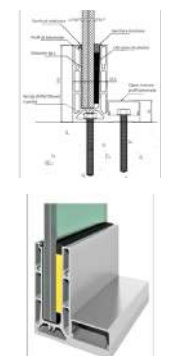

Cod produs: TC-00001494
 Dimensiuni: 150 x 56,5 mm
 Grosime sticla: 5+5, 6+6, 8+8, 10+10 mm
 Lungime bara: 5m.l.
 Material: aluminiu
 Finisaj: anodizat

Profil balustrada tip L KOR-M50F anodizat

Cod produs: TC-00001482
 Dimensiuni: 115 x 100 x 51,5 (32 x 48,5)mm
 Grosime sticla: 5+5, 6+6, 8+8, 10+10 mm
 Greutate: 5,24kg/m.l.
 Material: aluminiu
 Finisaj: anodizat