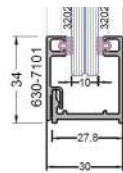

Cod produs: TC-00001897
 Dimensiuni: 30 x 34mm
 Grosime sticla: 10mm
 Lungime bara: 6m.l.
 Finisaj: satin negru

Profil perimetral (demontabil) KP-34 natur

Cod produs: TC-00002537
 Dimensiuni: 30 x 34mm
 Grosime sticla: 10mm
 Lungime bara: 6m.l.
 Finisaj: natur