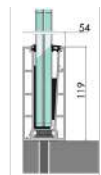

Profil balustrada tip U pe pardosea (16mm) KOR-7600-16, bronz satinat

Cod produs: TC-00002398

Dimensiuni: 54 x 119mm

Grosime sticla: 8+8 mm

Greutate: 3,75 kg/m.l.

Material: aluminiu

Finisaj: bronz satinat