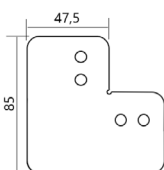

Cot 90° conexiune șină glisare KOR-180-90, satinat

Cod produs: TC-00002170

Dimensiuni: 85 x 47,5mm

Finisaj: satinat