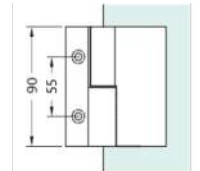

CABINE DE DUS

Balama sticla-perete KOR-715P, satinat

Cod produs: TC-00000754
Dimensiuni: 69 x 30 x 60 / d50mm
Grosime sticla: 8mm
Greutate maximala: 30kg (per 2 buc)
Tip: sticla-perete
Finisaj: satinat

Balama sticla-perete lift-up 90°, ajustabila KOR-LH10-1/L (stânga), lucios

Cod produs: TC-00000499
Dimensiuni: 60 x 90 x 60mm
Grosime sticla: 8-12mm
Greutate maximala: 45 kg (per 2 buc)
Tip: sticla-perete
Finisaj: lucios

Balama sticla-perete lift-up 90°, ajustabila KOR-LH10-1/R (dreapta), lucios

Cod produs: TC-00000498
Dimensiuni: 60 x 90 x 60mm
Grosime sticla: 8-12mm
Greutate maximala: 45 kg (per 2 buc)
Tip: sticla-perete
Finisaj: lucios

Balama sticla-perete, talpă întreaga 90° KOR-301A, lucios

Cod produs: TC-00000519
Dimensiuni: 90 x 20mm
Grosime sticla: 8-10mm
Greutate maximala: 45 kg (per 2 buc)
Tip: sticla-perete
Finisaj: lucios

Balama sticla-perete, talpă întreaga 90°, cu cant KOR-301, black

Cod produs: TC-00000368
Dimensiuni: 55 x 90 x 20mm
Grosime sticla: 8-10mm
Greutate maximala: 45 kg (per 2 buc)
Tip: sticla-perete
Finisaj: negru

Balama sticla-perete, talpă întreaga 90°, cu cant KOR-301, gold

Cod produs: TC-00000333
Dimensiuni: 55 x 90 x 20mm
Grosime sticla: 8-10mm
Greutate maximala: 45 kg (per 2 buc)
Tip: sticla-perete
Finisaj: gold

Balama sticla-perete, talpă întreaga 90°, cu cant KOR-301, lucios

Cod produs: FR-00000051
Dimensiuni: 55 x 90 x 20mm
Grosime sticla: 8-10mm
Greutate maximala: 45 kg (per 2 buc)
Tip: sticla-perete
Finisaj: lucios

Balama sticla-perete, talpă întreaga 90°, cu cant KOR-301, satinat

Cod produs: FR-00000049
Dimensiuni: 55 x 90 x 20mm
Grosime sticla: 8-10mm
Greutate maximala: 45 kg (per 2 buc)
Tip: sticla-perete
Finisaj: satinat

Balama sticla-sticla 135°, cu cant KOR-302, black