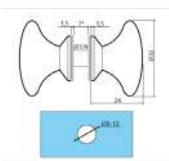

Dimensiuni: Ø32 x 24mm

Grosime sticla: 8 -12 mm

Finisaj: negru

Mâner-buton (Ø32 x 24mm) KOR-691, gold

Cod produs: TC-00002716

Dimensiuni: Ø32 x 24mm

Grosime sticla: 8 -12 mm

Finisaj: gold