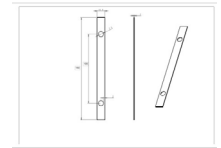

Mâner vertical rectangular KOR-171 (150mm), satinat

Cod produs: TC-00001350
Dimensiuni: 150 x 25 x 11(9)mm
interax: 100mm
Grosime sticla: 8-10 mm
Material: aluminiu
Finisaj: satinat