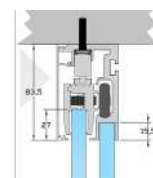

Sina glisare cu capac (demontabil) KOR-170TR (3,0m), satinat

Cod produs: TC-00000953

Dimensiuni: 53 x 83,5mm

Grosime sticla: 10-12mm

Lungime bara: 3,0m.l.

Material: aluminiu

Finisaj: satinat

Sina glisare cu capac (demontabil) KOR-170TR (4,2m), anodizat