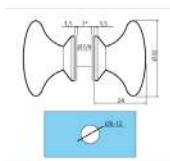

Mâner-buton (Ø32 x 24mm) KOR-691, black

Cod produs: TC-00002717

Dimensiuni: Ø32 x 24mm

Grosime sticla: 8 -12 mm

Finisaj: negru