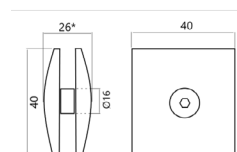

Conector aliniere sticla balustrada (8-12mm) MC-10-5009, anod

Cod produs: TC-00002770
Dimensiuni: 40 x 40 x 26mm
Grosime sticla: 8-12mm
Material: aluminiu
Finisaj: anodizat