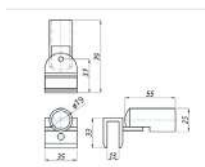

Culoare: satinat

Dimensiuni teava: 30 x 10mm

Conector stabilizare teava-sticla, reglabil KOR-SC11 lucios

Cod produs: FR-00000084

Dimensiuni: 79 x 35mm

Grosime sticla: 8 - 10mm

Culoare: lucios

Dimensiuni teava: Ø19mm