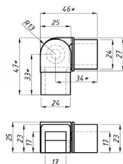

Cot reglabil mana curenta (28x25mm) MC-6540V, anodizat

Cod produs: TC-00001508
Dimensiuni: 68 x 27 x 25mm
Material: aluminiu
Finisaj: anodizat