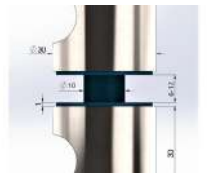

Cod produs: TC-00003054
 Dimensiuni: 30 x 30mm
 Grosime sticla: 8 -12 mm
 Finisaj: gri metalizat

Mâner-buton (35 x 35mm) KOR-684 GMG, gri metalizat

Cod produs: TC-00003053
 Dimensiuni: 35 x 35 x 22mm
 Grosime sticla: 8 -12 mm
 Finisaj: gri metalizat