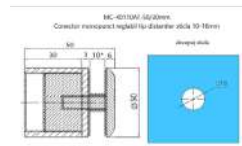

Conector monopunct reglabil tip distanțier rotund (sticla 10-16mm) MC-40110AT 30xØ50mm, satinat

Cod produs: TC-00002063
Dimensiuni: 30 x Ø50mm
Grosime sticla: 10-16mm
Finisaj: satinat