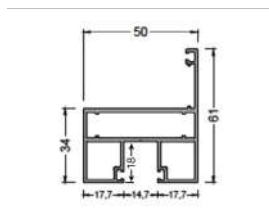

ACCESORII USI BATANTE

Profil toc fixare sticla 34x61/50mm KP-34x61/50, anodizat

Cod produs: TC-00002307
Dimensiuni: 34 x 61 / 50mm
Grosime sticla: 8-10mm
Lungimeba-
ra: 6m.l.
Tip: sticla-sticla
Finisaj: anodizat