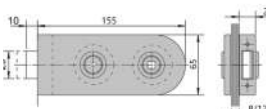

Încuetoare pentru ușă cu toc cu indicator deschis/închis (buton) KOR-012W, anodizat

Cod produs: TC-00001393
Dimensiuni: 155 (142) x 65 x 40mm
Grosime sticla: 8-12mm
Tip: sticla-perete/toc
Finisaj: anodizat