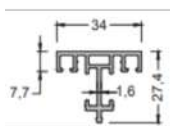

Profil intermediar KP-34i anodizat

Cod produs: TC-00002296
Dimensiuni: 30 x 34mm
Grosime sticla: 8-10mm
Lungime bara: 6m.l.
Finisaj: anodizat