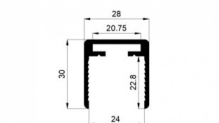

Mana curenta (28x30mm) MC-103C, anodizat

Cod produs: TC-00001221
Dimensiuni: 28 x 30mm
Grosime sticla: 6+6, 8+8, 10+10mm
Lungime bara: 6m.l.
Material: aluminiu
Finisaj: anodizat