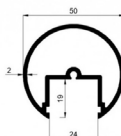

Mana curenta MC-50 (16-20mm), anodizat

Cod produs: TC-00000875
Dimensiuni: Ø50mm
Grosime sticla: 8+8, 10+10mm
Lungime bara: 6m.l.
Material: aluminiu
Finisaj: anodizat