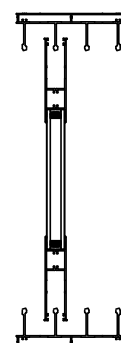

Glisare silențioasă

Prag 42x123