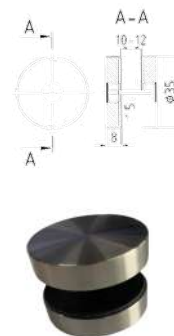

BALUSTRADE DIN STICLA

Conector aliniere sticla balustrada (8-12mm) MC-10-5009, bronz

Cod produs: TC-00002771
Dimensiuni: 40 x 40 x 26mm
Grosime sticla: 8-12mm
Material: aluminiu
Finisaj: bronz

Conector aliniere sticla balustrada (8-12mm) MC-522, satinat

Cod produs: TC-00001455
Dimensiuni: Ø35 x 26mm
Grosime sticla: 8-12mm
Material: Inox
Finisaj: satinat

Conector aliniere sticla balustrada (8-13mm) prindere perete MC-M005L (stanga), satinat

Cod produs: TC-00002696
Dimensiuni: 51 x 35 x 25mm
Grosime sticla: 8-13mm
Material: aluminiu
Finisaj: satinat

Conector aliniere sticla balustrada (8-13mm) prindere perete MC-M005R (dreapta), satinat

Cod produs: TC-00002697
Dimensiuni: 51 x 35 x 25mm
Grosime sticla: 8-13mm
Material: aluminiu
Finisaj: satinat

Conector aliniere sticla-sticla balustrada 180° (10-13mm) MC-M004, satinat

Cod produs: TC-00002018
Dimensiuni: 80 x 22 x 25mm
Grosime sticla: 10-13mm
Material: aluminiu
Finisaj: satinat

Conector aliniere sticla-sticla balustrada 90° (10-13mm) MC-M003, satinat

Cod produs: TC-00002017
Dimensiuni: 53 x 20 x 26mm
Grosime sticla: 10-13mm
Material: aluminiu
Finisaj: satinat

Scula pentru fixare cale balustrada KOR-5299

Cod produs: TC-00001511

Ventuza speciala dubla (100-120kg) Ø130mm, XP-YD2

Cod produs: TC-00002247

Ventuza speciala tripla (165-180kg) Ø118mm, XP-YD3

Cod produs: TC-00002246

Conector monopunct reglabil tip distantier pătrat (sticla 8-16mm) MC-40110P - 40x40x25mm, satinat

Cod produs: TC-00001473
Dimensiuni: 40 x 40 x 25mm
Grosime sticla: 8-16mm
Material: inox
Finisaj: satinat