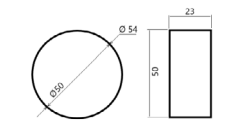

Inel scurt mascare rosturi mana curenta (Ø50mm) MC-15-02, bronz

Cod produs: TC-00001225
Dimensiuni: Ø50 x 23mm
Material: aluminiu
Finisaj: bronz