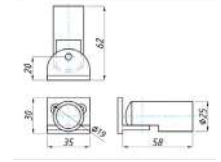

Conector stabilizare țevă-perete, reglabil KOR-SC10, satinat

Cod produs: TC-00000331

Dimensiuni: 62 x 35mm

Grosime sticla: 8 - 10mm

Culoare: satinat

Dimensiuni teava: Ø19mm