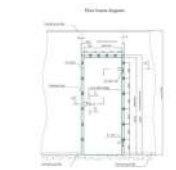

Cod produs: TC-00001252
 Dimensiuni: 80 x 44 x 22mm
 Grosime sticla: 6 - 8mm
 Lungimeba-
 ra: 6m.l.
 Tip: sticla-sticla
 Finisaj: negru

Toc fixare sticlă (kit) KOR-809RL, anodizat (fixare pe sticla)

Cod produs: TC-00002638
 Dimensiuni: 2086 x 890 x 2086mm
 Grosime sticla: 8 - 12mm
 Tip: sticla-sticla
 Finisaj: anodizat