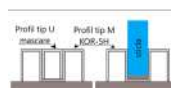

Profil tip "M" aluminiu 15x30x-10mm (sticla8-10mm) KOR-5H, lucios

Cod produs: TC-00003119

Dimensiuni: 15 x 30 x 10mm

Grosime sticla: 8-10mm

Lungime bara: 2,2 m.l.

Finisaj: lucios