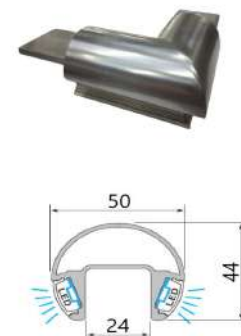

Cot la 90° cu canal sticla pentru mana curenta cu canal LED (Ø50mm) MC-9183D, bronz

Cod produs: TC-00002526
Dimensiuni: 134 x 87 x Ø50 mm
Material: aluminiu
Finisaj: bronz