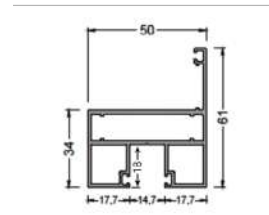

Profil toc fixare sticla 34x61/50mm KP-34x61/50, black

Cod produs: TC-00002664
Dimensiuni: 34 x 61 / 50mm
Grosime sticla: 8-10mm
Lungimeba-
ra: 6m.l.
Tip: sticla-sticla
Finisaj: negru