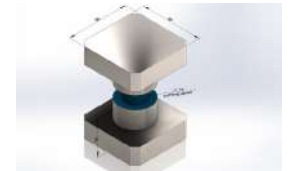

Mâner-buton (35 x 35mm) KOR-684 GR, gold rose

Cod produs: TC-00003035
Dimensiuni: 35 x 35 x 22mm
Grosime sticla: 8 -12 mm
Finisaj: gold rose