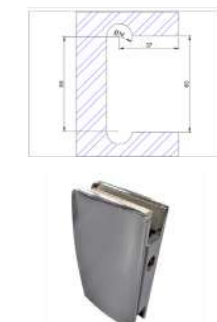

ACCESORII USI BATANTE

Conector supralumină-perete KOR-130P, lucios

Cod produs: TC-00000293
Dimensiuni: 164 x 51 x 31 mm
Greutate maxi- mala: 80 kg
Grosime sticla: 10 - 12mm
Finisaj: lucios

Conector supralumină-perete KOR-130P, satinat

Cod produs: FR-00000038
Dimensiuni: 164 x 51 x 31 mm
Greutate maxi- mala: 80 kg
Grosime sticla: 10 - 12mm
Finisaj: satinat

Pivot superior KOR-133, black

Cod produs: TC-00001102
Dimensiuni: 106 x 28 x 23 mm
Greutate maxi- mala: 80 kg
Finisaj: negru

Pivot superior KOR-133, satinat

Cod produs: FR-00000029
Dimensiuni: 106 x 28 x 23 mm
Greutate maxi- mala: 80 kg
Finisaj: satinat

Contraplaca aplicata pentru încuietoare unilaterala cu butuc (sticla-perete) KOR-73K, lucios

Cod produs: TC-00002168
Dimensiuni: 60 x 50 x 27 mm
Grosime sticla: 10 - 12mm
Finisaj: lucios

Contraplaca aplicata pentru încuietoare unilaterala cu butuc (sticla-perete) KOR-73K, satinat

Cod produs: TC-00002169
Dimensiuni: 60 x 50 x 27 mm
Grosime sticla: 10 - 12mm
Finisaj: satinat

Contraplață de centru sticla KOR-150K, satinat

Cod produs: TC-00000301
Dimensiuni: 164 x 51 x 31mm
Grosime sticla: 10 - 12mm
Finisaj: satinat

Contraplaca încuietoare (sticla-sticla) KOR-33/50K, lucios

Cod produs: TC-00001087
Dimensiuni: 55 x 90 mm
Grosime sticla: 10 - 12mm
Tip: sticla-sticla
Finisaj: lucios

Contraplaca încuietoare aplicată (sticla-sticla) KOR-032K satinat

Cod produs: TC-00000538
Dimensiuni: 90 x 65 x 55 mm
Grosime sticla: 10 - 12mm
Tip: sticla-sticla
Finisaj: satinat

Contraplaca încuietoare mare (sticla) KOR-L203, anodizat

Cod produs: TC-00000849
Dimensiuni: 172(157) x 65 x 40mm
Material: aluminiu
Tip: sticla
Finisaj: anodizat