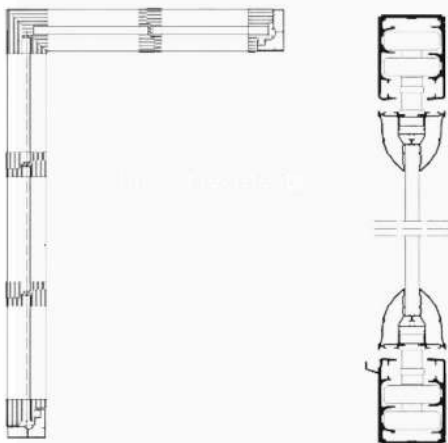

◀ Tango 08 / 10

Grosime panou 8 / 10 mm

Mecanism de rulare

Sistem de drenaj inferior

Profil fixare perete

Kit unic per panou

Perie izolatoare

◀ Optima 08

Grosime panou 8 mm

Mecanism de rulare

Sistem de drenaj inferior

Profil fixare perete

Lamele de jonctiune

Perie izolatoare