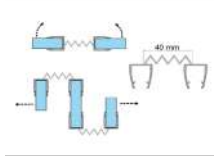

Garnitura de etanșare (sticla-sticla) KOR-006A-8 (8mm), transparent

Cod produs: TC-00002513
Grosime sticla: 8mm
Lungime: 2,2m
Material: Silicon
Tip: sticla-sticla
Finisaj: transparent