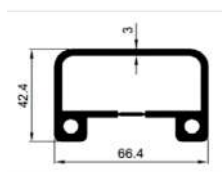

Flanșă perete - mana curenta (60x25mm) MC-10-05-1, bronz

Cod produs: TC-00001368
Dimensiuni: 66 x 42 x 25mm
Material: aluminiu
Finisaj: bronz