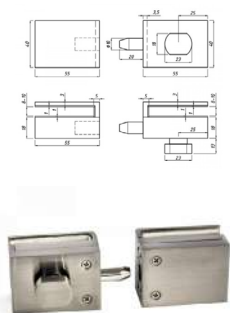

Set încuietoare aplicată cu zavor (sticla-sticla) și contraplaca, unilateral KOR-031S-1 satinat

Cod produs: TC-00002039
Grosime sticla: 10 - 12mm
Tip: sticla-sticla
Finisaj: satinat