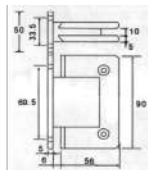

Balama hidraulica sticla-perete, talpă întreaga 90° KOR-H90, lucios

Cod produs: TC-00001624
Dimensiuni: 56 x 90 x 50mm 93 x
Grosime sticla: 8-10mm
Greutate maxima: 45 kg (per 2 buc)
Tip: sticla-perete
Finisaj: lucios