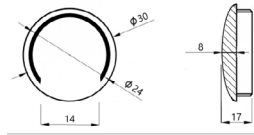

BALUSTRADE DIN STICLA

Dop de capăt mana curenta (Ø30mm) MC-01-54, bronz

Cod produs: TC-00001238
Dimensiuni: Ø30 x 17mm
Material: aluminiu
Finisaj: bronz