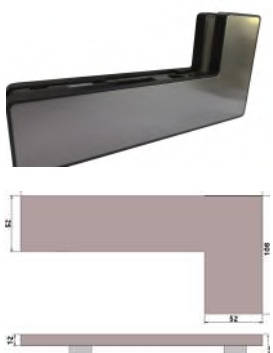

Colțar supralumină fara pivot KOR-140K P, punctat

Cod produs: TC-00002914
Dimensiuni: 220 x 108 x 37 mm
Grosime sticla: 10 - 12mm
Finisaj: gri punctat

Încuietoare de colț, cu ac rotund KOR-150R P, punctat

Cod produs: TC-00002912
Dimensiuni: 165 x 52 x 36mm
Grosime sticla: 10 - 12mm
Finisaj: gri punctat