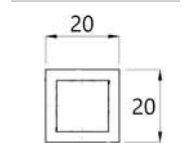

Profil inox 20x20x1,5mm KOR-20x20 (2,0m), satinat

Cod produs: TC-00002266
Dimensiuni: 20 x 20 x 1,5mm
Lungime bara: 2m.l.
Material: inox
Culoare: satinat