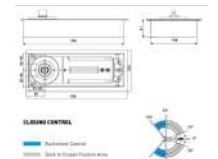

Amortizor pardoseală KOR-84, satinat

Cod produs: TC-00001101
Dimensiuni: 306 x 108 x 41 mm
Greutate maxima: 150 kg
Tip: bidirecțional, stop 90°
Finisaj: satinat