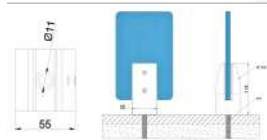

Picior susținere sticla (10-12mm), MC-209-C (patrat), black

Cod produs: TC-00002623

Dimensiuni: 55 x 110 mm

Grosime sticla: 10-12 mm

Material: aluminiu

Finisaj: negru