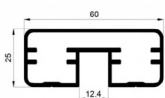

Mana curenta MC-60x25 (10-12mm), anodizat

Cod produs: FR-00000161
Dimensiuni: 60 x 25mm
Grosime sticla: 5+5, 6+6mm
Lungime bara: 6m.l.
Material: aluminiu
Finisaj: anodizat