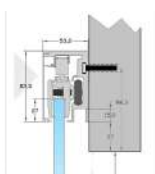

Sina glisare cu capac (demontabil) KOR-170TR (2,2m), anodizat

Cod produs: TC-00000955

Dimensiuni: 53 x 83,5mm

Grosime sticla: 10-12mm
Lungime bara: 2,2m.l.
Material: aluminiu
Finisaj: anodizat