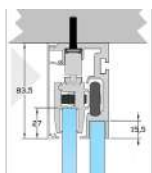

Cod produs: TC-00000957

Dimensiuni: 53 x 83,5mm

Grosime sticla: 10-12mm

Lungime bara: 4,2m.l.

Material: aluminiu

Finisaj: anodizat

Sina glisare cu capac (demontabil) KOR-170TR (4,2m), satinat

Cod produs: TC-00000954