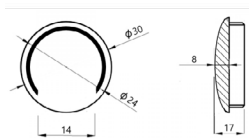

Dop de capăt mana curenta (60x25mm) MC-14-03, bronz

Cod produs: TC-00001369
Dimensiuni: 60 x 25mm
Material: aluminiu
Finisaj: bronz