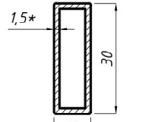

Profil inox 30x10x1,5mm KOR-30x10 (2,0m), gri metalizat

Cod produs: TC-00003058

Dimensiuni: 30 x 10 x 1,5mm

Lungime bara: 2m.l.

Material: inox

Culoare: gri metalizat