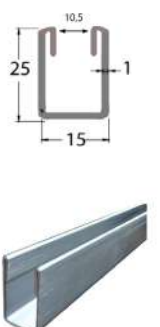

Profil U (inox) 15x10.5x25x1.0mm KOR-9011 (3,0m), satinat

Cod produs: TC-00000961
Dimensiuni: 15x10.5x25x1.0mm
Grosime sticla: 8-10mm
Lungime bara: 3m.l.
Finisaj: satinat