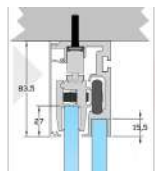

Kit sistem glisant Soft Close cu amortizor si mâner scoica KOR-170A-S

Cod produs: TC-00000951

Greutate
maximala: 80-100kg
Grosime sticla: 10-12mm