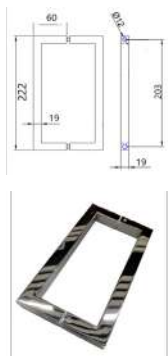

CABINE DE DUS

Mășner vertical rectangular bilateral KOR-628-203 (h-222mm, int-203mm; 19 x 19mm), lucios

Cod produs: TC-00001064
Dimensiuni: 222 x 60 x 19*19mm
interax 203mm
Grosime sticla: 8-12 mm
Material: inox
Finisaj: lucios