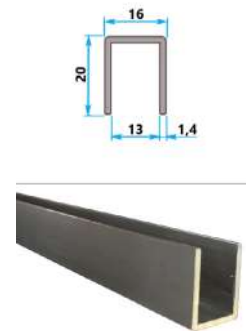

BALUSTRADE DIN STICLA

Mana curenta tip U (12mm) MC-8093, anodizat

Cod produs: TC-00002649

Dimensiuni: 16 x 20mm

Grosime sticla: 6+6mm

Lungime bara: 6m.l.

Material: aluminiu

Finisaj: anodizat

Mana curenta tip U (12mm) MC-8093, bronz

Cod produs: TC-00002651

Dimensiuni: 16 x 20mm

Grosime sticla: 6+6mm

Lungime bara: 6m.l.

Material: aluminiu

Finisaj: bronz

Mana curenta tip U (16mm) MC-8052, anodizat

Cod produs: TC-00002648

Dimensiuni: 20,3 x 17,5mm

Grosime sticla: 8+8mm

Lungime bara: 6m.l.

Material: aluminiu

Finisaj: anodizat

Mana curenta tip U (16mm) MC-8052, bronz

Cod produs: TC-00002650

Dimensiuni: 20,3 x 17,5mm

Grosime sticla: 8+8mm

Lungime bara: 6m.l.

Material: aluminiu

Finisaj: bronz

Mana curenta tip U (40x50mm) MC-7271B, anodizat

Cod produs: TC-00001670

Dimensiuni: 50 x 40mm

Grosime sticla: 12-16-20mm

Lungime bara: 6m.l.

Material: aluminiu

Finisaj: anodizat

Mana curenta tip U cu garnitura sticla (12mm) MC-6540-12, anodizat

Cod produs: TC-00001502

Dimensiuni: 28 x 25mm

Grosime sticla: 6+6mm

Lungime bara: 6m.l.

Material: aluminiu

Finisaj: anodizat

Mana curenta tip U cu garnitura sticla (12mm) MC-6540-12, bronz

Cod produs: TC-00002404

Dimensiuni: 28 x 25mm

Grosime sticla: 6+6mm

Lungime bara: 6m.l.

Material: aluminiu

Finisaj: bronz

Mana curenta tip U cu garnitura sticla (16mm) MC-6540-16, anodizat

Cod produs: TC-00001503

Dimensiuni: 28 x 25mm

Grosime sticla: 8+8mm

Lungime bara: 6m.l.

Material: aluminiu

Finisaj: anodizat

Mana curenta tip U cu garnitura sticla (16mm) MC-6540-16, bronz

Cod produs: TC-00002405

Dimensiuni: 28 x 25mm

Grosime sticla: 8+8mm

Lungime bara: 6m.l.

Material: aluminiu

Finisaj: bronz

Masca flanșă perete - mana curenta (Ø50mm) MC-17-06A, anodizat

Cod produs: TC-00001227

Dimensiuni: Ø55 x Ø88mm