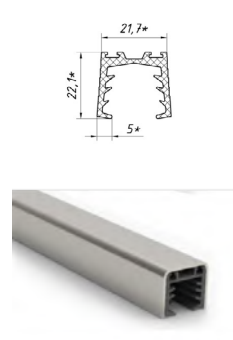

Mana curenta tip U cu garnitura sticla (16mm) MC-6540-16, anodizat

Cod produs: TC-00001503

Dimensiuni: 28 x 25mm

Grosime sticla: 8+8mm

Lungime bara: 6m.l.

Material: aluminiu

Finisaj: anodizat

Mana curenta tip U cu garnitura sticla (16mm) MC-6540-16, bronz