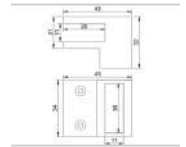

Conector stabilizare țevă-sticla 90° 30x10mm KOR-311, lucios

Cod produs: TC-00000338

Dimensiuni: 55 x 32 x 34mm

Grosime sticla: 8 - 10mm

Culoare: lucios

Dimensiuni
teava: 30 x 10mm