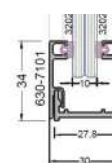

Profil perimetral (demontabil) KP-34 antracit

Cod produs: TC-00002489
Dimensiuni: 30 x 34mm
Grosime sticla: 10mm
Lungime bara: 6m.l.
Finisaj: antracit