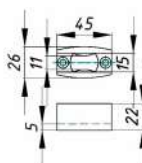

Dimensiuni: 45 x 26 x 22mm

Grosime sticla: 8 - 12mm

Finisaj: satinat

Contraplaca incuietoare (sticla-sticla) KOR-56K lucios

Cod produs: TC-00001372

Dimensiuni: 70 x 32 x 155 mm

Grosime sticla: 10 - 12mm

Tip: sticla-sticla