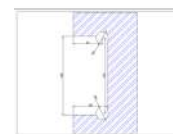

Contraplaca incuietoare (sticla-sticla) KOR-56K lucios

Cod produs: TC-00001372

Dimensiuni: 70 x 32 x 155 mm

Grosime sticla: 10 - 12mm

Tip: sticla-sticla

Finisaj: lucios