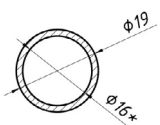

Țeavă inox DN19mm, satinat

Cod produs: TC-00000530
Dimensiuni: Ø 19mm
Lungime bara: 3m.l.
Material: inox
Culoare: satinat