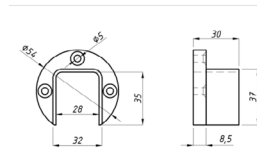

Flanșă perete - mana curenta (28x25mm) MC-6540F, bronz

Cod produs: TC-00002407
Dimensiuni: Ø54 x 30mm
Material: aluminiu
Finisaj: bronz