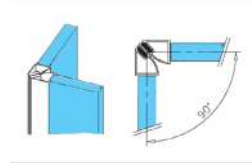

CABINE DE DUS

Garnitura de etanșare magnetica 90°/180° cu banda adeziva 3M KOR-210M-10 (10mm), transparent

Cod produs: TC-00001805
Grosime sticla: 10mm
Lungime: 2,2m
Material: Silicon
Tip: sticla-sticla
Finisaj: transparent

Garnitura de etanșare magnetica 90°/180° cu banda adeziva 3M KOR-210M-8 (8mm), transparent

Cod produs: TC-00001804
Grosime sticla: 8mm
Lungime: 2,2m
Material: Silicon
Tip: sticla-sticla
Finisaj: transparent

Garnitura de etanșare magnetica 90°/180° KOR-210-8 (8mm), black

Cod produs: TC-00001402
Grosime sticla: 8mm
Lungime: 2,2m
Material: Silicon
Tip: sticla-sticla
Finisaj: negru

Garnitura de etanșare magnetica 90°/180° KOR-210-8 (8mm), black

Cod produs: TC-00002725
Grosime sticla: 8mm
Lungime: 2,2m
Material: Silicon
Tip: sticla-sticla
Finisaj: negru

Garnitura de etanșare panou fix (sticla-sticla) 90° KOR-090-10 (10mm), transparent

Cod produs: TC-00000296
Grosime sticla: 10mm
Lungime: 3,0m
Material: Silicon
Tip: sticla-sticla
Finisaj: transparent

Garnitura de etanșare panou fix (sticla-sticla) 90° KOR-090-8 (8mm), transparent

Cod produs: TC-00001451
Grosime sticla: 8mm
Lungime: 2,2m
Material: Silicon
Tip: sticla-sticla
Finisaj: transparent

Garnitură siliconică cu bulb fără bandă dublă adezivă KOR-79 (10x10,5mm), transparent

Cod produs: TC-00002037
Grosime sticla: 10mm
Lungime: 2,0m
Material: Silicon
Tip: sticla-sticla sticla-perete
Finisaj: transparent

Profil H transparent din policarbonat cu banda adeziva dubla (12mm) 3,0m, transparent

Cod produs: TC-00001062
Grosime sticla: 12mm
Lungime: 3,0m
Material: Silicon
Tip: policarbonat
Finisaj: transparent

Profil H transparent din policarbonat cu banda adeziva dubla (8mm) 2,2m, transparent