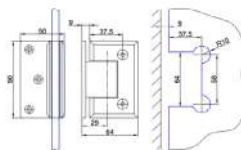

Balama sticla-perete 90° prindere unilaterala KOR-305, satinat

Cod produs: FR-00000388
Dimensiuni: 55 x 90 x 50 mm
Grosime sticla: 8-10mm
Greutate maximala: 45 kg (per 2 buc)
Tip: sticla-perete
Finisaj: satinat