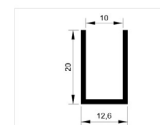

Profil U (aluminiu) 12,6x20mm KOR-12,6x20L, lucios

Cod produs: TC-00002086

Dimensiuni: 12,6 x 20mm

Grosime sticla: 8-10mm

Lungime bara: 6m.l.

Finisaj: lucios