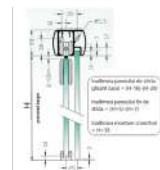

Greutate maxima: 120kg

Grosime sticla: 8-10-12mm

SISTEME DE CULISARE

Kit sistem glisant Soft Close cu amortizor si mâner rectangular KOR-170A-R

Cod produs: TC-00000950

Greutate
maximala: 80-100kg
Grosime sticla: 10-12mm