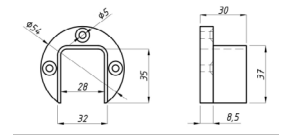

Flanșă perete - mana curenta (28x25mm) MC-6540F, anodizat

Cod produs: TC-00001507
Dimensiuni: Ø54 x 30mm
Material: aluminiu
Finisaj: anodizat