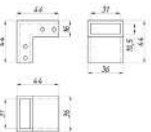

Conector stabilizare țevă-țevă 90° 30x10mm KOR-315, satinat

Cod produs: TC-00000467
Dimensiuni: 44 x 36 x 16mm
Culoare: satinat
Dimensiuni teava: 30 x 10mm