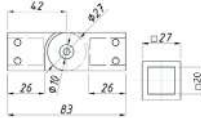

Conector stabilizare teava-teava, reglabil KOR-915-20x20 satinat

Cod produs: TC-00002255
Dimensiuni: 83 x 27mm (55 x 55 x 27mm)
Culoare: satinat
Dimensiuni teava: 20 x 20mm