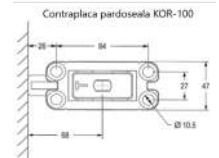

Set usa batanta cu balama cu amortizor incorporat KOR-100 BTS, gold

Cod produs: TC-00001772

Dimensiuni: 195 x 45 x 75 mm

Greutate maxi- mala: 100 kg

Grosime sticla: 8 - 12mm

Tip: Deschidere MAX. 180° bidirectional.