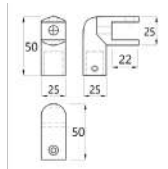

CABINE DE DUS

Conector stabilizare țevă-sticla, închis KOR-914A-1, satinat

Cod produs: TC-00002027

Dimensiuni: 52 x 50mm

Grosime sticla: 8 - 10mm

Culoare: satinat

Dimensiuni teava: Ø19mm