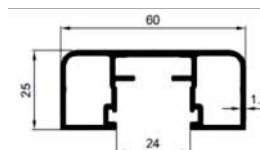

Mana curenta MC-60x25 (16-20mm), bronz

Cod produs: TC-00001817
Dimensiuni: 60 x 25mm
Grosime sticla: 8+8, 10+10mm
Lungime bara: 6m.l.
Material: aluminiu
Finisaj: bronz