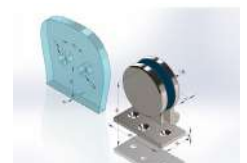

Balama sticla-perete KOR-715P, lucios

Cod produs: TC-00000755
Dimensiuni: 69 x 30 x 60 / d50mm
Grosime sticla: 8mm
Greutate maximala: 30 kg (per 2 buc)
Tip: sticla-perete
Finisaj: lucios