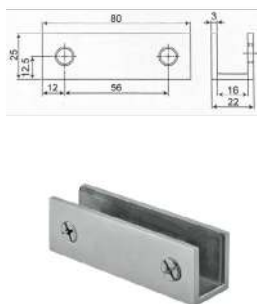

Cod produs: TC-00002697
 Dimensiuni: 51 x 35 x 25mm
 Grosime sticla: 8-13mm
 Material: aluminiu
 Finisaj: satinat

Conector aliniere sticla-sticla balustrada 180° (10-13mm) MC-M004, satinat

Cod produs: TC-00002018
 Dimensiuni: 80 x 22 x 25mm
 Grosime sticla: 10-13mm
 Material: aluminiu
 Finisaj: satinat