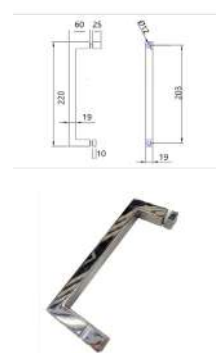

Maner rectangular cu buton KOR-628-1 (h-220mm, int-203mm; 19x19mm), lucios

Cod produs: TC-00002023
Dimensiuni: 220 x 60 x 19mm
interax 203mm
Grosime sticla: 8 -12 mm
Material: inox
Finisaj: lucios