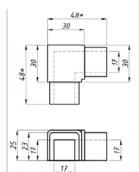

Cot la 90° mana curenta (28x25mm) MC-6540KD, anodizat

Cod produs: TC-00001509
Dimensiuni: 48 x 30 x 25mm
Material: aluminiu
Finisaj: anodizat