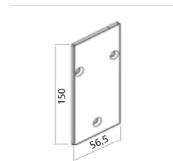

Capac de capăt pentru profil balustrada cu prindere laterala KOR-M50R-9204K, anodizat

Cod produs: TC-00001498

Dimensiuni: 150 x 56,5 mm

Material: aluminiu

Finisaj: anodizat