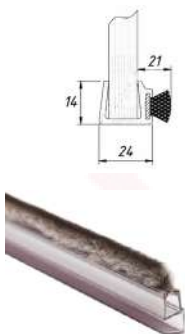

Garnitura de etanșare cu perie lateral 90°, KOR-22H-8 (8mm) transparent

Cod produs: TC-00001474

Lungime: 2,2m

Grosime sticla: 8mm

Material: Silicon

Tip: sticla-sticla, sticla-perete

Finisaj: transparent / perie gri