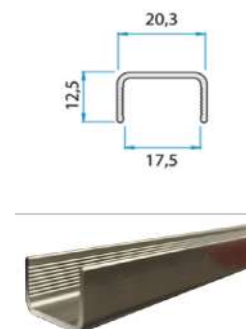

BALUSTRADE DIN STICLA

Mana curenta tip U (12mm) MC-8093, anodizat

Cod produs: TC-00002649

Dimensiuni: 16 x 20mm

Grosime sticla: 6+6mm

Lungime bara: 6m.l.

Material: aluminiu

Finisaj: anodizat

Mana curenta tip U (12mm) MC-8093, bronz

Cod produs: TC-00002651

Dimensiuni: 16 x 20mm

Grosime sticla: 6+6mm

Lungime bara: 6m.l.

Material: aluminiu

Finisaj: bronz

Mana curenta tip U (16mm) MC-8052, anodizat

Cod produs: TC-00002648

Dimensiuni: 20,3 x 17,5mm

Grosime sticla: 8+8mm

Lungime bara: 6m.l.

Material: aluminiu

Finisaj: anodizat

Mana curenta tip U (16mm) MC-8052, bronz

Cod produs: TC-00002650

Dimensiuni: 20,3 x 17,5mm

Grosime sticla: 8+8mm

Lungime bara: 6m.l.

Material: aluminiu

Finisaj: bronz

Mana curenta tip U (40x50mm) MC-7271B, anodizat

Cod produs: TC-00001670

Dimensiuni: 50 x 40mm

Grosime sticla: 12-16-20mm

Lungime bara: 6m.l.

Material: aluminiu

Finisaj: anodizat

Mana curenta tip U cu garnitura sticla (12mm) MC-6540-12, anodizat

Cod produs: TC-00001502

Dimensiuni: 28 x 25mm

Grosime sticla: 6+6mm

Lungime bara: 6m.l.

Material: aluminiu

Finisaj: anodizat

Mana curenta tip U cu garnitura sticla (12mm) MC-6540-12, bronz

Cod produs: TC-00002404

Dimensiuni: 28 x 25mm

Grosime sticla: 6+6mm

Lungime bara: 6m.l.

Material: aluminiu

Finisaj: bronz

Mana curenta tip U cu garnitura sticla (16mm) MC-6540-16, anodizat

Cod produs: TC-00001503

Dimensiuni: 28 x 25mm

Grosime sticla: 8+8mm

Lungime bara: 6m.l.

Material: aluminiu

Finisaj: anodizat

Mana curenta tip U cu garnitura sticla (16mm) MC-6540-16, bronz

Cod produs: TC-00002405

Dimensiuni: 28 x 25mm

Grosime sticla: 8+8mm

Lungime bara: 6m.l.

Material: aluminiu

Finisaj: bronz

Masca flanșă perete - mana curenta (Ø50mm) MC-17-06A, anodizat

Cod produs: TC-00001227

Dimensiuni: Ø55 x Ø88mm