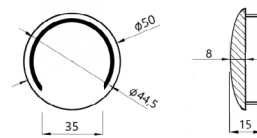

Dop de capăt mana curenta (Ø50mm) MC-01-51, bronz

Cod produs: TC-00000803
Dimensiuni: Ø50 x 15mm
Material: aluminiu
Finisaj: bronz