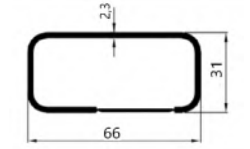

Inel mascare rosturi mana curenta (60x25mm) MC-504, bronz

Cod produs: TC-00002125
Dimensiuni: 66 x 31x 25mm
Material: aluminiu
Finisaj: bronz