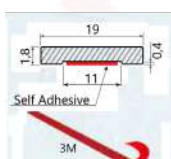

Lungime bara: 3m.l.

Finisaj: satinat

Profil decorativ de sticla, cu adeziv 3M, 19x1.8mm KOR-136-B, black

Cod produs: TC-00003123

Dimensiuni: 19 x 1,8 mm

Lungime bara: 3,0 m.l.

Finisaj: negru

Profil decorativ de sticla, cu adeziv 3M, 19x1.8mm KOR-136-AN, anod