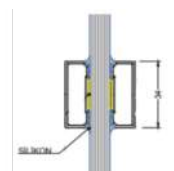

PROFILE PERIMETRALE

Coltar imbinare 90° toc usa dublu KP-80T (44x11.5x40) compatibil Toc Z

Cod produs: TC-00002111
Dimensiuni: 16,7x11,8x**mm
Material: aluminiu

Garnitura fixare capac presor KP-80G

Cod produs: TC-00002110
Material: polimer

Garnitura sticla profil perimetral KP-34U, sticla 8-10mm negru

Cod produs: TC-00002532
Dimensiuni: 6-7mm
Grosime sticla: 8-10mm
Material: Cauciuc
Finisaj: negru

Profil decorativ de sticla KP-34D anodizat

Cod produs: TC-00002292
Dimensiuni: 34 x 12mm
Lungime bara: 6m.l.
Finisaj: anodizat

Profil decorativ de sticla KP-34D black

Cod produs: TC-00002293
Dimensiuni: 34 x 12mm
Lungime bara: 6m.l.
Finisaj: negru

Profil intermediar dublu KP-80i, anodizat

Cod produs: TC-00002103
Dimensiuni: 74,8 x 39,4 x 34mm
Grosime sticla: 6 - 8mm
Lungime bara: 6m.l.
Finisaj: anodizat

Profil intermediar KP-34i anodizat

Cod produs: TC-00002296
Dimensiuni: 30 x 34mm
Grosime sticla: 8-10mm
Lungime bara: 6m.l.
Finisaj: anodizat

Profil intermediar KP-34i black

Cod produs: TC-00002295
Dimensiuni: 30 x 34mm
Grosime sticla: 8-10mm
Lungime bara: 6m.l.
Finisaj: negru

Profil perimetral (demontabil) KP-34 anodizat

Cod produs: TC-00001895
Dimensiuni: 30 x 34mm
Grosime sticla: 10mm
Lungime bara: 6m.l.
Finisaj: anodizat

Profil perimetral (demontabil) KP-34 antracit

Cod produs: TC-00002489
Dimensiuni: 30 x 34mm
Grosime sticla: 10mm
Lungime bara: 6m.l.
Finisaj: antracit