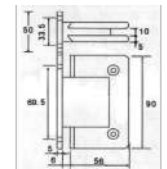

Balama hidraulica sticla-perete, talpă întreaga 90° KOR-H90, black

Cod produs: TC-00001625
Dimensiuni: 56 x 90 x 50mm 55 x
Grosime sticla: 8-10mm
Greutate maxima: 45 kg (per 2 buc)
Tip: sticla-perete
Finisaj: negru