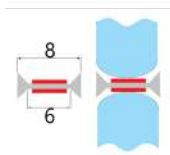

Profil H transparent din policarbonat cu banda adeziva dubla (8mm) 2,2m, transparent

Cod produs: TC-00001063
Grosime sticla: 8mm
Lungime: 2,2m,
Material: policarbonat
Tip: sticla-sticla
Finisaj: transparent