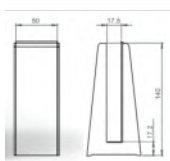

Picior susținere sticla (16mm) MC-330V, tip piramida (light inox)

Cod produs: TC-00001504

Dimensiuni: 65 x 50 x 140 mm

Grosime sticla: 16 mm

Material: aluminiu

Finisaj: light inox