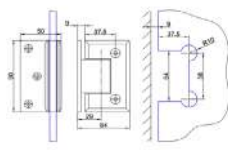

Balama sticla-perete 90° prindere unilaterala KOR-305, gold

Cod produs: TC-00002596
Dimensiuni: 55 x 90 x 50 mm
Grosime sticla: 8-10mm
Greutate maximala: 45 kg (per 2 buc)
Tip: sticla-perete
Finisaj: gold