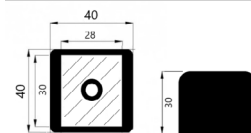

Flanșă perete-mana curenta (28x30mm) MC-304B, bronz

Cod produs: TC-00001248

Dimensiuni: 40 x 40 x 30mm

Material: aluminiu

Finisaj: bronz

Flanșă reglabila perete - mana curenta (Ø50mm) MC-20-01A, anodizat

Cod produs: TC-00001241

Dimensiuni: Ø74 x Ø50mm

Material: aluminiu

Finisaj: anodizat