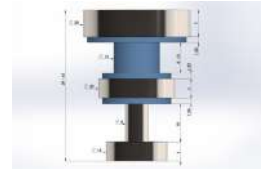

CABINE DE DUS

Conector țevă-sticla (8-10mm) KOR-231, black

Cod produs: TC-00001769

Dimensiuni
teava: 30x10mm

Greutate maxi-
mala: 30kg

Grosime sticla: 8-10mm

Finisaj: negru

Conector țevă-sticla (8-10mm) KOR-231, lucios

Cod produs: TC-00000344

Dimensiuni
teava: 30x10mm

Greutate maxi-
mala: 30kg

Grosime sticla: 8-10mm

Finisaj: lucios

Conector țevă-sticla (8-10mm) KOR-231, satinat

Cod produs: TC-00000343

Dimensiuni
teava: 30x10mm

Greutate maxi-
mala: 30kg

Grosime sticla: 8-10mm

Finisaj: satinat

Ghidaj glisare pardoseala panou fix KOR-243, black

Cod produs: TC-00002597

Grosime sticla: 8-10 mm

Finisaj: negru

Ghidaj glisare pardoseala panou fix KOR-243, lucios

Cod produs: FR-00000106

Grosime sticla: 8-10 mm

Finisaj: lucios

Ghidaj glisare pardoseala panou fix KOR-243, satinat

Cod produs: FR-00000107

Grosime sticla: 8-10 mm

Finisaj: satinat

Limitator inferior sticla (8-10mm) KOR-236, lucios

Cod produs: TC-00000347

Greutate maxi-
mala: 30kg

Grosime sticla: 8-10mm

Finisaj: lucios

Limitator inferior sticla (8-10mm) KOR-236, satinat

Cod produs: TC-00000348

Greutate maxi-
mala: 30kg

Grosime sticla: 8-10mm

Finisaj: satinat

Set (kit) dus glisant cu panou fix 180°, sticla (8-10mm), black

Cod produs: TC-00001114

Grosime sticla: 8-10 mm

Finisaj: negru

Set (kit) dus glisant cu panou fix 180°, sticla (8-10mm), satinat

Cod produs: FR-00000125

Grosime sticla: 8-10 mm

Finisaj: satinat