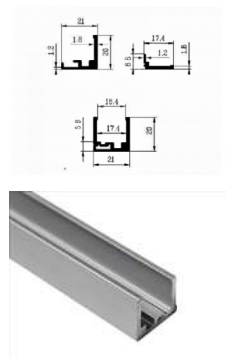

Profil U (aluminiu) reliefat (baza+capac) demontabil 20x20mm KOR-U20x20, anodizat

Cod produs: FR-00000369
Dimensiuni: 20 x 20mm
Grosime sticla: 8-12mm
Lungime bara: 6m.l.
Finisaj: anodizat