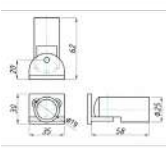

Conector stabilizare țeavă-perete, reglabil KOR-SC10 GR, gold rose

Cod produs: TC-00003038
Dimensiuni: 62 x 35mm
Dimensiuni teava: Ø19mm
Grosime sticla: 8 - 10mm
Culoare: gold rose