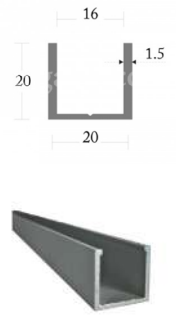

Profil U (aluminiu) 20x20mm KOR-3059 anodizat

Cod produs: FR-00000379
Dimensiuni: 20 x 20 x 1.5mm
Grosime sticla: 8-12mm
Lungime bara: 6m.l.
Finisaj: anodizat