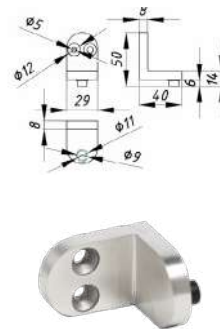

ACCESORII USI BATANTE

Încuietoare sticla-perete cheie unilateral KOR-010S, satinat

Cod produs: TC-00002239
Dimensiuni: 90 x 90 x 39mm
Grosime sticla: 10 mm
Material: aluminiu
Tip: sticla-perete
Finisaj: satinat

Încuietoare sticla-sticla cheie unilateral cu contraplaca KOR-010S-1, satinat

Cod produs: TC-00002240
Dimensiuni: 90 x 90 x 39mm x2
Grosime sticla: 10 mm
Material: aluminiu
Tip: sticla-sticla
Finisaj: satinat

Lăcaș cu arc Ø 16 mm KOR-100-6 lucios

Cod produs: FR-00000046
Finisaj: lucios

Lăcaș cu arc Ø 16 mm KOR-100-6 satinat

Cod produs: TC-00000458
Finisaj: satinat

Opritor (limitator) cu fixare pe pardoseala KOR-793B satinat

Cod produs: TC-00000542
Dimensiuni: 40 x 17 mm
Finisaj: satinat

Opritor (limitator) cu fixare pe perete (pardoseala) KOR-845 satinat

Cod produs: FR-00000108
Dimensiuni: 50 x 40 x 29 mm
Finisaj: satinat

Set încuietoare aplicată cu zavor (sticla-sticla) și contraplaca, unilateral KOR-031S-1 satinat

Cod produs: TC-00002039
Grosime sticla: 10 - 12mm
Tip: sticla-sticla
Finisaj: satinat

Set încuietoare pentru ușă cu toc (cheie-buton) + contraplaca sticla KOR-012S-1, satinat

Cod produs: TC-00002243
Dimensiuni: 155 (140) x 68 x 35mm
Grosime sticla: 8 - 15mm
Material: aluminiu, capac inox
Tip: sticla-sticla
Finisaj: satinat

Set încuietoare pentru ușă cu toc (cheie-cheie) + contraplaca sticla KOR-012S, anodizat

Cod produs: TC-00002024
Dimensiuni: 155 (142) x 65 x 40mm + 73(57) x 65 x 40mm
Grosime sticla: 8 - 15mm
Material: aluminiu
Tip: sticla-sticla
Finisaj: anodizat

Set încuietoare pentru ușă cu toc (cheie-cheie) + contraplaca sticla KOR-012S, black

Cod produs: TC-00002025
Dimensiuni: 155 (142) x 65 x 40mm + 73(57) x 65 x 40mm
Grosime sticla: 8 - 12mm
Material: aluminiu
Tip: sticla-sticla
Finisaj: negru