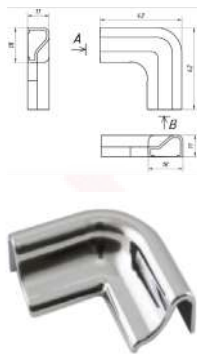

Conector profil-profil KOR-21 lucios

Cod produs: TC-00001802
Dimensiuni: 42 x 11 x 18mm
Material: plastic
Finisaj: lucios

Conector profil-sticla KOR-19S/D lucios

Cod produs: TC-00001800
Dimensiuni: 36 x 11 x 18mm
Grosime sticla: 8mm
Material: plastic
Tip: stanga/dreapta
Culoare: lucios