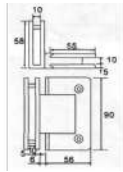

CABINE DE DUS

Balama hidraulica sticla-sticla, 90° KOR-H90B, lucios

Cod produs: TC-00001631
Dimensiuni: 58 x 90 x 55mm
Grosime sticla: 8-10mm
Greutate maximala: 45 kg (per 2 buc)
Tip: sticla-sticla
Finisaj: lucios