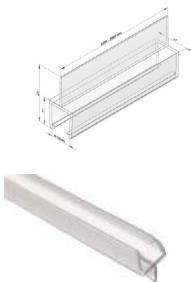

Garnitura de etanșare 180° cu limba mijloc KOR-205-8 (8mm), transparent

Cod produs: TC-00002065
Grosime sticla: 10mm
Lungime: 2,2m
Material: Silicon
Tip: sticla-sticla, sticla-pardoseala
Finisaj: transparent