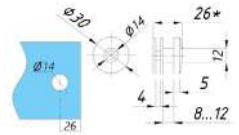

Contraplaca sticla pentru mâner-buton cu încuietoare KOR-57K, lucios

Cod produs: TC-00001095
Dimensiuni: 90 x 20 x 2mm
Grosime sticla: 8-12 mm
Tip: sticla-perete/toc
Finisaj: lucios