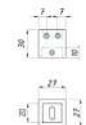

Conector stabilizare perete-țeavă 90° KOR-907-20x20, black

Cod produs: TC-00002253
Dimensiuni: 30 x 27mm
Culoare: negru
Dimensiuni teava: 20x20mm