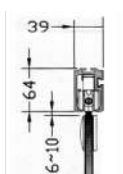

Sina glisare slim KOR-190TR (2,5m), satinat

Cod produs: TC-00002165

Dimensiuni: 39 x 64mm

Grosime sticla: 10-12mm

Lungime bara: 2,5m.l.

Material: aluminiu

Finisaj: satinat