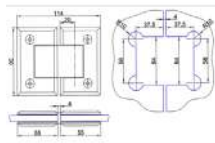

Balama sticla-sticla 180°, cu cant KOR-303, lucios

Cod produs: FR-00000055
Dimensiuni: 114 x 90 mm
Grosime sticla: 8-10mm
Greutate maxima: 45 kg (per 2 buc)
Tip: sticla-sticla
Finisaj: lucios