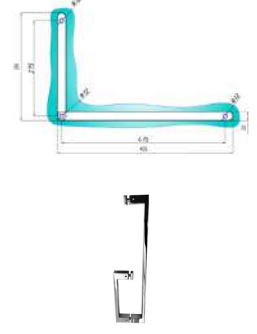

Mâner port-prosop KOR-626P (h-495x295mm, int-475x275mm), satinat

Cod produs: TC-00002067
Dimensiuni: 495 x 295 x 20mm
interax 475 x 275mm
Grosime sticla: 8 -12 mm
Material: inox
Finisaj: satinat