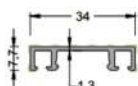

Capac presor profil perimetral dublu cu clips (80x34mm) KP-80C, anodizat

Cod produs: TC-00002104
Dimensiuni: 34 x 7,7mm
Lungime bara: 6m.l.
Finisaj: anodizat