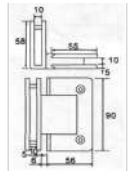

Balama hidraulica sticla-sticla, 90° KOR-H90B, satinat

Cod produs: TC-00001630
Dimensiuni: 58 x 90 x 55mm
Grosime sticla: 8-10mm
Greutate maximala: 45 kg (per 2 buc)
Tip: sticla-sticla
Finisaj: satinat