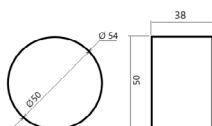

Inel lung mascare rosturi mana curenta (Ø50mm) MC-15-02, anodizat

Cod produs: TC-00001226

Dimensiuni: Ø50 x 38mm

Material: aluminiu

Finisaj: anodizat