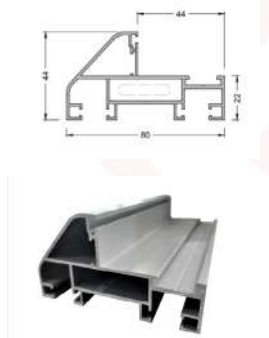

Cod produs: TC-00002664
 Dimensiuni: 34 x 61 / 50mm
 Grosime sticla: 8-10mm
 Lungimeba-
 ra: 6m.l.
 Tip: sticla-sticla
 Finisaj: negru

Profil toc ușă sticla perimetral dublu KP-80T, anodizat

Cod produs: TC-00002105
 Dimensiuni: 80 x 44 x 22mm
 Grosime sticla: 6 - 8mm
 Lungimeba-
 ra: 6m.l.
 Tip: sticla-sticla
 Finisaj: anodizat