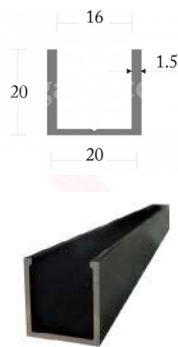

Profil U (aluminiu) 20x20mm KOR-3059, satinat bronz

Cod produs: TC-00001198
Dimensiuni: 20 x 20 x 1.5mm
Grosime sticla: 8-12mm
Lungime bara: 6m.l.
Finisaj: satinat bronz

Profil U (aluminiu) 20x40x2mm KOR-3060, anodizat

Cod produs: FR-00000370
Dimensiuni: 20 x 40 x 2mm
Grosime sticla: 8-12mm
Lungime bara: 6m.l.
Finisaj: anodizat