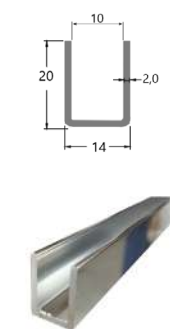

Profil U (aluminiu) 14x20mm KOR-101AL (3,0m), lucios

Cod produs: TC-00002038
Dimensiuni: 14 x 20 x 2,0mm
Grosime sticla: 8-10mm
Lungime bara: 3m.l.
Finisaj: lucios