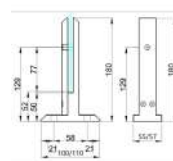

Picior susținere sticla (10-12mm), MC-209-D, bronz

Cod produs: TC-00001229

Dimensiuni: 110 x 57 x 180 mm

Grosime sticla: 10-12 mm

Material: aluminiu

Finisaj: bronz