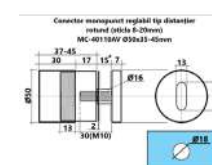

Conector monopunct reglabil tip distanțier rotund (sticla 10-16mm) MC-40110AV 35-45xØ50mm, satinat

Cod produs: TC-00002570
Dimensiuni: 38-45 x Ø50mm
Grosime sticla: 10-16mm
Finisaj: satinat