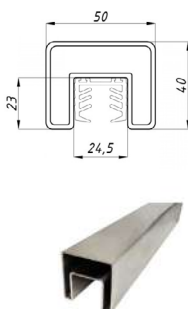

Mana curenta tip U (40x50mm) MC-7271B, anodizat

Cod produs: TC-00001670

Dimensiuni: 50 x 40mm

Grosime sticla: 12-16-20mm

Lungime bara: 6m.l.

Material: aluminiu

Finisaj: anodizat

Mana curenta tip U cu garnitura sticla (12mm) MC-6540-12, anodizat

Cod produs: TC-00001502

Dimensiuni: 28 x 25mm

Grosime sticla: 6+6mm

Lungime bara: 6m.l.

Material: aluminiu

Finisaj: anodizat