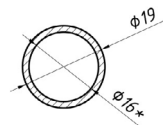

Țeavă inox DN19mm, lucios

Cod produs: TC-00000008
Dimensiuni: Ø 19mm
Lungime bara: 3m.l.
Material: inox
Culoare: lucios