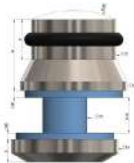

Limitator inferior sticla (8-10mm) KOR-236, lucios

Cod produs: TC-00000347

Greutate maxi-
mala: 30kg

Grosime sticla: 8-10mm

Finisaj: lucios