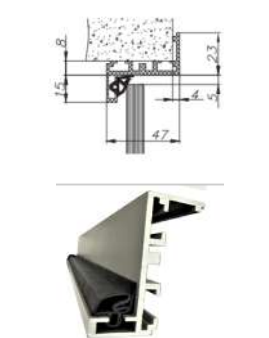

Toc zid Z (kit) anodizat (fixare pe perete)

Cod produs: TC-00000558
Dimensiuni: 47 x 38mm
Lungimeba-
ra: 6m.l.
Tip: sticla-perete
Finisaj: anodizat

Toc zid Z (kit) black (fixare pe perete)

Cod produs: TC-00001253
Dimensiuni: 47 x 38mm
Lungimeba-
ra: 6m.l.
Tip: sticla-perete
Finisaj: negru