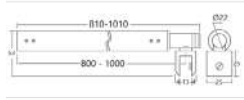

CABINE DE DUS

Bară stabilizatoare reglabila perete - sticla (8-10mm), rotunda KOR-618, 800 - 1000mm, lucios

Cod produs: TC-00000978
Dimensiuni: 810 -1010 x Ø22 mm
Material: inox
Lungime bara: 800 - 1000mm
Tip: perete-sticla
Finisaj: lucios