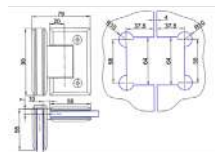

Balama sticla-sticla 90°, cu cant KOR-304, black

Cod produs: TC-00002705
Dimensiuni: 58 x 90 x 80 mm
Grosime sticla: 8-10mm
Greutate maxima: 45 kg (per 2 buc)
Tip: sticla-sticla
Finisaj: negru