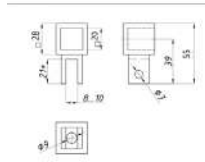

Culoare: negru

Dimensiuni teava: 20 x 20mm

Conector stabilizare țevă-sticla, închis KOR-914A-20x20, lucios

Cod produs: TC-00002257

Dimensiuni: 55 x 28mm

Grosime sticla: 8 - 10mm

Culoare: lucios

Dimensiuni teava: 20 x 20mm