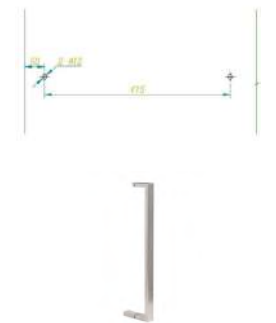

Mâner port-prosop cu buton KOR-617 (h-490mm, int-475mm), satinat

Cod produs: TC-00000381
Dimensiuni: 490 x 55 x 30mm
interax 475mm
Grosime sticla: 8 -12 mm
Material: inox
Finisaj: satinat