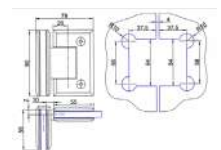

Balama sticla-sticla 90°, cu cant KOR-304, satinat

Cod produs: FR-00000393
Dimensiuni: 58 x 90 x 80 mm 810-1310 x 27 mm
Grosime sticla: 8-10mm
Greutate maxima: 45 kg (per 2 buc)
Tip: sticla-sticla
Finisaj: satinat