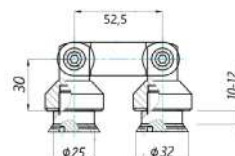

Cod produs: TC-00000882
 Dimensiuni: 74 x 50 x Ø35mm
 Grosime sticla: 10-12mm
 Greutate maximala: 30kg
 Finisaj: satinat

Cot la 90° cu canal sticla pentru mana curenta (Ø50mm) MC-29-26, anodizat

Cod produs: TC-00001245
 Dimensiuni: 80 x 80 x Ø50 mm
 Material: aluminiu
 Finisaj: anodizat