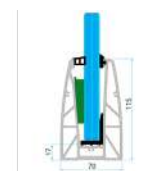

Profil balustrada tip U KOR-EX50-70x115, anodizat

Cod produs: TC-00003246

Dimensiuni: 70 x 115 mm

Grosime sticla: 6+6, 8+8 mm

Material: aluminiu

Finisaj: anodizat