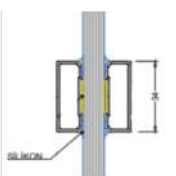

Profil decorativ de sticla KP-34D black

Cod produs: TC-00002293
Dimensiuni: 34 x 12mm
Lungime bara: 6m.l.
Finisaj: negru