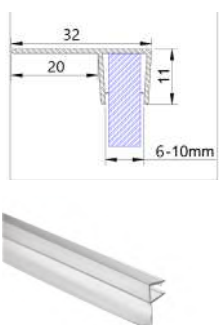

Garnitura de etanșare 90° (20mm) KOR-219-6 (6mm), transparent

Cod produs: TC-00002690
Grosime sticla: 6mm
Lungime: 2,2m
Material: Silicon
Tip: sticla-sticla, sticla-perete
Finisaj: transparent