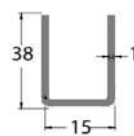

Profil U (inox) 15x38x1.0mm KOR-9011 (3m), satinat

Cod produs: TC-00000976

Dimensiuni: 15 x 38 x 1.0mm

Grosime sticla: 8-12mm

Lungime bara: 3m.l.

Finisaj: satinat