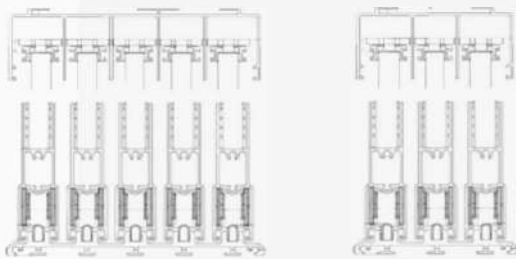

Grosime panou
10 mm

Izolare
termica

Șină
inox

Sistem
3 / 5 șine

Accesorii
selecte

Finisaj
simplist

Rotile inox

Aluminiu aliaj 6063

Impact rezistență

Izolație aer

Etanșeitate apă

Rezistență vânt