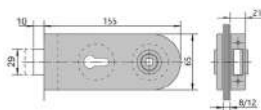

Încuetoare pentru ușă cu toc (cheie-cheie) KOR-012B, black

Cod produs: TC-00001391
Dimensiuni: 155 (142) x 65 x 40mm
Grosime sticla: 8-12mm
Tip: sticla-perete/toc
Finisaj: negru