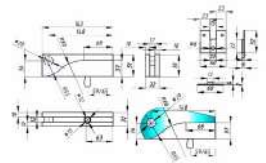

Dimensiuni: 164 x 51 x 31 mm

Greutate maxi- 80 kg
mala:

Grosime sticla: 10 - 12mm

Finisaj: anodizat

Conector supralumină-perete KOR-130P, black

Cod produs: TC-00001152

Dimensiuni: 164 x 51 x 31 mm

Greutate maxi- 80 kg
mala: