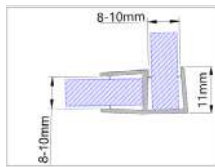

Garnitura de etanșare panou fix (sticla-sticla) 90° KOR-090-10 (10mm), transparent

Cod produs: TC-00000296
Grosime sticla: 10mm
Lungime: 3,0m
Material: Silicon
Tip: sticla-sticla
Finisaj: transparent