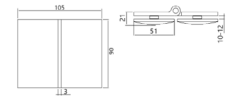

Balama armonica sticla-sticla 180° KOR-112S, lucios

Cod produs: TC-00001354
Dimensiuni: 105 x 90 mm
Grosime sticla: 8-12mm
Greutate maxima: 45 kg (per 2 buc)
Tip: sticla-sticla
Finisaj: lucios