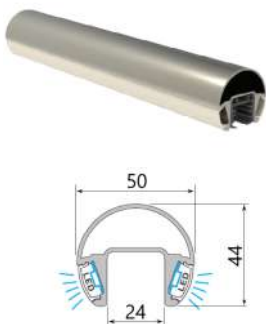

Mana curenta cu canal pentru LED MC-9183-16 (16mm), bronz

Cod produs: TC-00002454
Dimensiuni: Ø50mm
Grosime sticla: 16 mm
Lungime bara: 6m.l.
Material: aluminiu
Finisaj: bronz