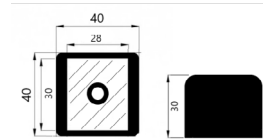

Cod produs: TC-00001247

Dimensiuni: 40 x 40 x 30mm

Material: aluminiu

Finisaj: anodizat

Flanșă perete-mana curenta (28x30mm) MC-304B, bronz

Cod produs: TC-00001248

Dimensiuni: 40 x 40 x 30mm

Material: aluminiu