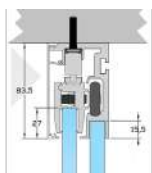

SISTEME DE CULISARE

Sina glisare cu capac (demontabil) KOR-170TR (3,0m), black

Cod produs: TC-00002722

Dimensiuni: 53 x 83,5mm

Grosime sticla: 10-12mm

Lungime bara: 3,0m.l.

Material: aluminiu

Finisaj: negru