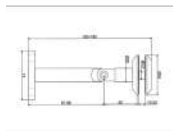

COPERTINE SI SPIDERI

COPERTINE SI SPIDERI

Conector copertină perete-sticlă KOR-1300E-1, satinat

Cod produs: FR-00000065

Dimensiuni: 175 x Ø50mm

Greutate maxi-
mala: 70kg

Grosime sticla: 12mm

Finisaj: satinat