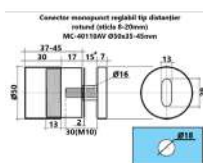

Conector monopunct reglabil tip distanțier rotund (sticla 10-16mm) MC-40110AV 35-45xØ50mm, black

Cod produs: TC-00002767
Dimensiuni: 38-45 x Ø50mm
Grosime sticla: 10-16mm
Finisaj: negru