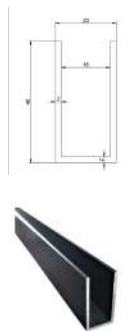

Profil U (aluminiu) 20x40x2mm KOR-3060, black

Cod produs: TC-00002587
Dimensiuni: 20 x 40 x 2mm
Grosime sticla: 8-12mm
Lungime bara: 6m.l.
Finisaj: negru