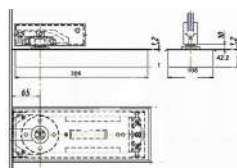

Amortizor pardoseala KOR-84FA, satinat

Cod produs: TC-00001288
Dimensiuni: 306 x 108 x 41 mm
Greutate maxima: 150 kg
Tip: bidirecțional, stop 90°
Finisaj: satinat