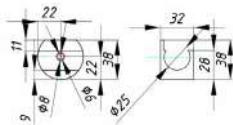

SISTEME DE CULISARE

Conector teava-perete ușa glisanta Manet KOR-825A satinat

Cod produs: TC-00000471

Dimensiuni: 32 x 40mm

Dimensiuni teava: Ø25mm

Finisaj: satinat

Conector teava-perete, ușa glisanta Manet KOR-825C satinat