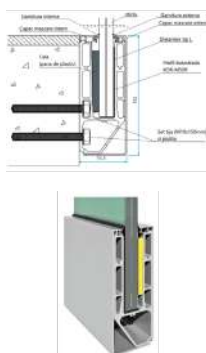

Profil balustrada cu prindere laterala KOR-M50R anodizat

Cod produs: TC-00001494
Dimensiuni: 150 x 56,5 mm
Grosime sticla: 5+5, 6+6, 8+8, 10+10 mm
Lungime bara: 5m.l.
Material: aluminiu
Finisaj: anodizat