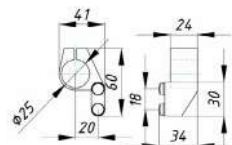

Limitator ușa glisanta Manet (dreapta) KOR-823B-R satinat

Cod produs: TC-00000472

Dimensiuni: 60 x 34 x 41mm

Dimensiuni teava: Ø25mm

Finisaj: satinat