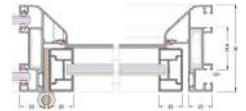

Profil perimetral pentru ușa sticla (40x22mm) KP-34-40x22, black

Cod produs: TC-00002665
Dimensiuni: 40 x 22mm
Grosime sticla: 10mm
Lungime bara: 6m.l.
Finisaj: negru