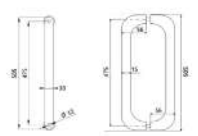

Mâner rectangular rotunjit bilateral KOR-627K (h-505mm, int-475mm), satinat

Cod produs: TC-00002072

Dimensiuni: 505 x 56 x 30*15mm

interax 475mm

Grosime sticla: 8 -12 mm

Material: inox

Finisaj: satinat