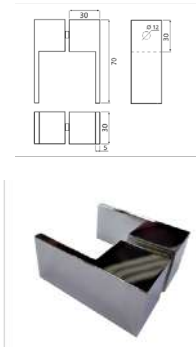

Mâner-buton (30 x 30mm) KOR-688, satinat

Cod produs: TC-00000326
 Dimensiuni: 30 x 30mm
 Grosime sticla: 8 -12 mm
 Finisaj: satinat

CABINE DE DUS

Mâner-buton (30x30x70mm) KOR-697, lucios

Cod produs: TC-00001120
 Dimensiuni: 30 x 30 x 70mm
 Grosime sticla: 8 -12 mm
 Finisaj: lucios