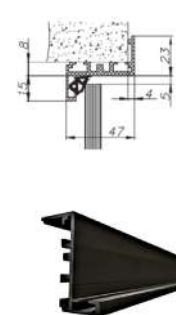

ACCESORII USI BATANTE

Profil toc fixare sticla 34x61/50mm KP-34x61/50, anodizat

Cod produs: TC-00002307
Dimensiuni: 34 x 61 / 50mm
Grosime sticla: 8-10mm
Lungimeba-
ra: 6m.l.
Tip: sticla-sticla
Finisaj: anodizat

Profil toc fixare sticla 34x61/50mm KP-34x61/50, black

Cod produs: TC-00002664
Dimensiuni: 34 x 61 / 50mm
Grosime sticla: 8-10mm
Lungimeba-
ra: 6m.l.
Tip: sticla-sticla
Finisaj: negru

Profil toc ușă sticla perimetral dublu KP-80T, anodizat

Cod produs: TC-00002105
Dimensiuni: 80 x 44 x 22mm
Grosime sticla: 6 - 8mm
Lungimeba-
ra: 6m.l.
Tip: sticla-sticla
Finisaj: anodizat

Toc fixare sticlă (kit) anodizat (fixare pe sticla)

Cod produs: TC-00000972
Dimensiuni: 46,4 x 41,5mm
Grosime sticla: 8-10mm
Lungimeba-
ra: 6m.l.
Tip: sticla-sticla
Finisaj: anodizat

Toc fixare sticlă (kit) black (fixare pe sticla)

Cod produs: TC-00001252
Dimensiuni: 80 x 44 x 22mm
Grosime sticla: 6 - 8mm
Lungimeba-
ra: 6m.l.
Tip: sticla-sticla
Finisaj: negru

Toc fixare sticlă (kit) KOR-809RL, anodizat (fixare pe sticla)

Cod produs: TC-00002638
Dimensiuni: 2086 x 890 x 2086mm
Grosime sticla: 8 - 12mm
Tip: sticla-sticla
Finisaj: anodizat

Toc zid L (kit) anodizat (fixare pe perete)

Cod produs: TC-00000632
Dimensiuni: 52,7 x 26,5mm
Lungimeba-
ra: 6m.l.
Finisaj: anodizat

Toc zid L (kit) black (fixare pe perete)

Cod produs: TC-00002332
Dimensiuni: 52,7 x 26,5mm
Lungimeba-
ra: 6m.l.
Tip: sticla-perete
Finisaj: negru

Toc zid Z (kit) anodizat (fixare pe perete)

Cod produs: TC-00000558
Dimensiuni: 47 x 38mm
Lungimeba-
ra: 6m.l.
Tip: sticla-perete
Finisaj: anodizat

Toc zid Z (kit) black (fixare pe perete)

Cod produs: TC-00001253
Dimensiuni: 47 x 38mm
Lungimeba-
ra: 6m.l.
Tip: sticla-perete
Finisaj: negru