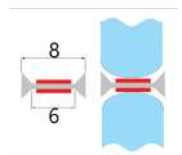

Profil H transparent din policarbonat cu banda adeziva dubla (8mm) 2,5m, transparent

Cod produs: TC-00002517
Grosime sticla: 8mm
Lungime: 3,0m
Material: policarbonat
Tip: sticla-sticla
Finisaj: transparent