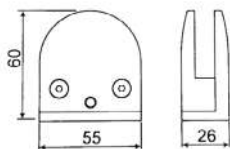

Cod produs: TC-00002693
Dimensiuni: 55 x 60 x 26mm
Grosime sticla: 8-10mm
Material: zinc
Finisaj: satinat

Clema fixare montant rectangular-sticla balustrada (8-10mm) MC-104B pătrat, satinat

Cod produs: TC-00002692
Dimensiuni: 41 x 41 x 21mm
Grosime sticla: 8-10mm
Material: inox
Finisaj: satinat