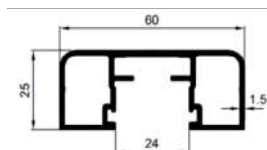

Cod produs: TC-00000992
 Dimensiuni: 60 x 25mm
 Grosime sticla: 5+5, 6+6mm
 Lungime bara: 6m.l.
 Material: aluminiu
 Finisaj: bronz

Mana curenta MC-60x25 (16-20mm), anodizat

Cod produs: FR-00000187
 Dimensiuni: 60 x 25mm
 Grosime sticla: 8+8, 10+10mm
 Lungime bara: 6m.l.
 Material: aluminiu
 Finisaj: anodizat