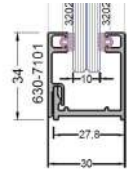

Cod produs: TC-00001897
 Dimensiuni: 30 x 34mm
 Grosime sticla: 10mm
 Lungime bara: 6m.l.
 Finisaj: satin negru

Profil perimetral (demontabil) KP-34 natur

Cod produs: TC-00002537
 Dimensiuni: 30 x 34mm
 Grosime sticla: 10mm
 Lungime bara: 6m.l.
 Finisaj: natur