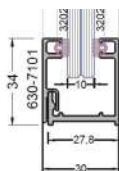

Garnitura sticla (8mm) profil perimetral KP-34 gri

Cod produs: TC-00002302

Dimensiuni: 30 x 34mm

Grosime sticla: 8mm

Material: Cauciuc

Finisaj: gri

Garnitura sticla (8mm) profil perimetral KP-34 negru

Cod produs: TC-00002106

Dimensiuni: 30 x 34mm

Grosime sticla: 8mm

Material: Cauciuc

Finisaj: negru