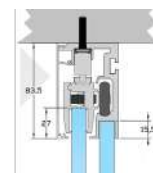

Sina glisare cu capac (demontabil) KOR-170TR (4,2m), satinat

Cod produs: TC-00000954

Dimensiuni: 53 x 83,5mm

Grosime sticla: 10-12mm

Lungime bara: 4,2m.l.

Material: aluminiu

Finisaj: satinat