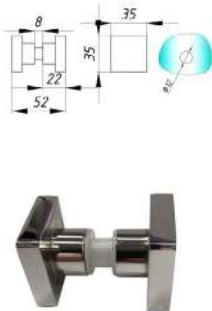

Mâner-buton (35 x 35mm) KOR-684, lucios

Cod produs: FR-00000057
Dimensiuni: 35 x 35 x 22mm
Grosime sticla: 8 -12 mm
Finisaj: lucios

Mâner-buton (35 x 35mm) KOR-684, satinat

Cod produs: FR-00000058
Dimensiuni: 35 x 35 x 22mm
Grosime sticla: 8 -12 mm
Finisaj: satinat