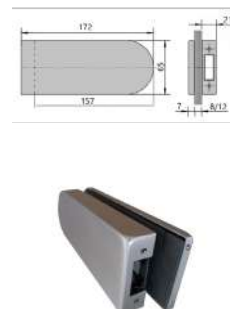

Contraplaca încuietoare mare (sticla) KOR-L203, anodizat

Cod produs: TC-00000849
Dimensiuni: 172(157) x 65 x 40mm
Material: aluminiu
Tip: sticla
Finisaj: anodizat