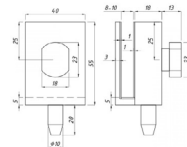

Cod produs: TC-00002601
 Dimensiuni: 56 x 40 x 31mm
 Grosime sticla: 10 - 12mm
 Tip: sticla-perete
 Finisaj: negru

Încuietoare aplicată cu zavor (sticla-perete), unilateral KOR-031 lucios

Cod produs: TC-00001129
 Dimensiuni: 56 x 40 x 31mm
 Grosime sticla: 10 - 12mm
 Tip: sticla-perete
 Finisaj: lucios