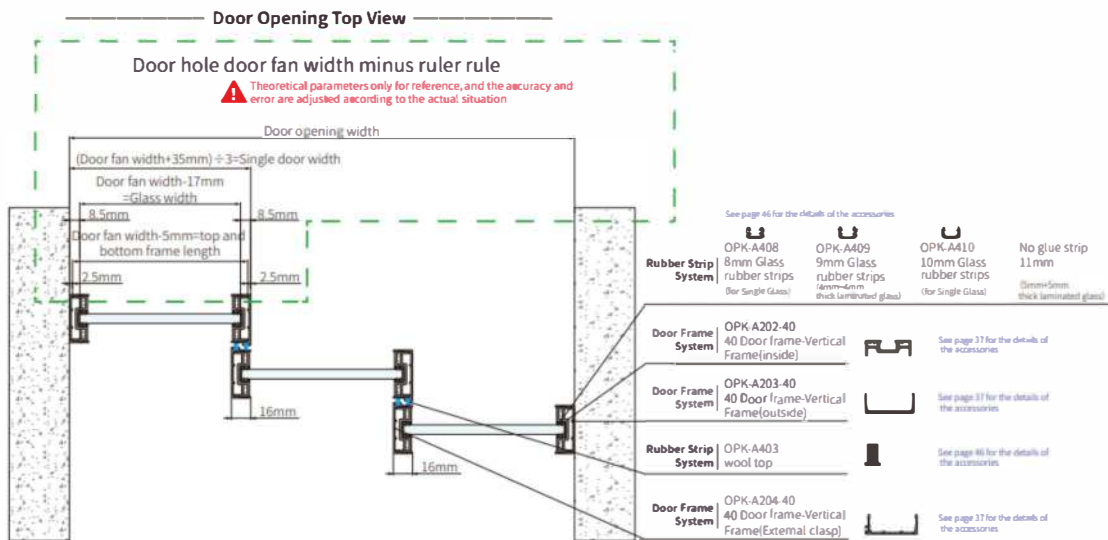

Adresă: sat. Mănăstirea.com. Crevedia, str. Dârzei 22, nr.235, jud Dîmbovița
 Email: vanzari@mdtrade.ro
 Site: www.mdtrade.ro

USA CU TOC - BATANTA - PERFECT SWING

OPK PERFECT SWING, o soluție inovatoare și eficientă. Acest sistem reprezintă soluția perfectă pentru spațiile moderne, oferind o combinație armonioasă între funcționalitate și estetică.