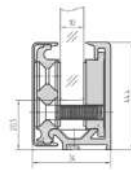

Profil perimetral cu menghina (clema mobila) ALT-115, black

Cod produs: TC-00001924
Dimensiuni: 34 x 44,4mm
Grosime sticla: 8-10-12mm
Lungime bara: 6m.l.
Finisaj: negru