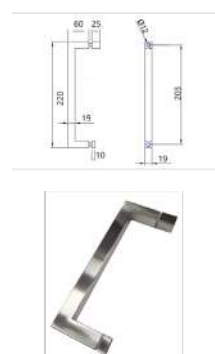

Maner rectangular cu buton KOR-628-1 (h-220mm, int-203mm; 19x19mm), satinat

Cod produs: TC-00002022
Dimensiuni: 220 x 60 x 19mm
interax 203mm
Grosime sticla: 8 -12 mm
Material: inox
Finisaj: satinat

Mâner-buton (30 x 30mm) KOR-688, gold

Cod produs: TC-00001858
Dimensiuni: 30 x 30mm
Grosime sticla: 8 -12 mm
Finisaj: gold