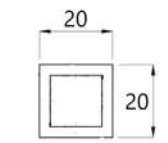

Profil inox 20x20x1,5mm KOR-20x20 (2,0m), lucios

Cod produs: TC-00002265
Dimensiuni: 20 x 20 x 1,5mm
Lungime bara: 2m.l.
Material: inox
Culoare: lucios