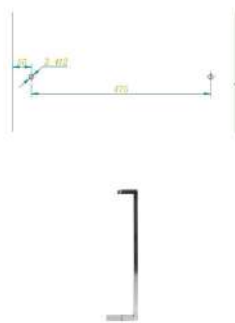

Cod produs: TC-00002238
 Dimensiuni: 490 x 55 x 30mm
 interax 315mm
 Grosime sticla: 8 -12 mm
 Material: inox
 Finisaj: negru

Mâner port-prosop cu buton KOR-617 (h-490mm, int-475mm), lucios

Cod produs: TC-00000380
 Dimensiuni: 490 x 55 x 30mm
 interax 475mm
 Grosime sticla: 8 -12 mm
 Material: inox
 Finisaj: lucios