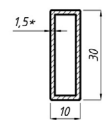

Profil inox 30x10x1,5mm KOR-30x10 (2,0m), gold

Cod produs: TC-00001160
Dimensiuni: 30 x 10 x 1,5mm
Lungime bara: 2m.l.
Material: inox
Culoare: gold