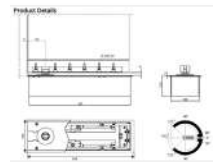

Amortizor pardoseala HEAVY (450kg) KOR-95 , satinat

Cod produs: TC-00002873
Dimensiuni: 357 x 100 x 72.5mm
Greutate maxima: 45-450 kg
Lățime max. panou: 1600mm
Tip: Bidirecțional. Stop la 90° și 135°
Finisaj: satinat