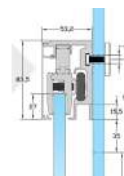

Kit sistem glisant Soft Close cu amortizor si mâner rectangular KOR-170A-RB

Cod produs: TC-00002654

Greutate
maximala: 80-100kg
Grosime sticla: 10-12mm