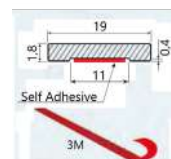

Profil decorativ de sticla, cu adeziv 3M, 19x1.8mm KOR-136-AN, anod

Cod produs: TC-00003122

Dimensiuni: 19 x 1,8 mm

Lungime bara: 3,0 m.l.

Finisaj: anod