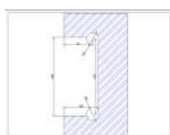

Încuietoare (sticla-sticla), cheie-za-vor KOR-56 lucios

Cod produs: TC-00001371

Dimensiuni: 70 x 32 x 155 mm

Grosime sticla: 10 - 12mm

Tip: sticla-sticla

Finisaj: lucios