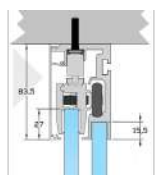

Sina glisare cu capac (demontabil) KOR-170TR (2,2m), satinat

Cod produs: TC-00000952

Dimensiuni: 53 x 83,5mm

Grosime sticla: 10-12mm
Lungime bara: 2,2m.l.
Material: aluminiu
Finisaj: satinat