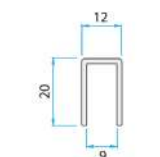

Profil U (aluminiu) 12x20x1,5mm KOR-8092B, black

Cod produs: TC-00002563

Dimensiuni: 12,6 x 20mm

Grosime sticla: 8-10mm

Lungime bara: 6m.l.

Finisaj: negru