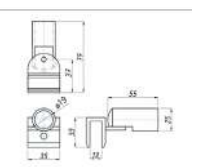

Conector stabilizare teava-sticla, reglabil KOR-SC11 satinat

Cod produs: TC-00000332

Dimensiuni: 79 x 35mm

Grosime sticla: 8 - 10mm

Culoare: satinat

Dimensiuni teava: Ø19mm