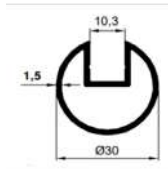

Mana curenta MC-30 (10mm), bronz

Cod produs: FR-00000188
Dimensiuni: Ø30mm
Grosime sticla: 5+5mm
Lungime bara: 6m.l.
Material: aluminiu
Finisaj: bronz