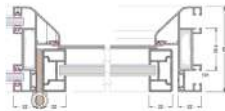

Profil perimetral pentru ușa sticla (40x22mm) KP-34-40X22, anodizat

Cod produs: TC-00002294
Dimensiuni: 40 x 22mm
Grosime sticla: 10mm
Lungime bara: 6m.l.
Finisaj: anodizat