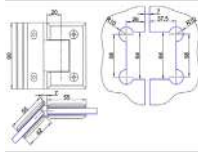

CABINE DE DUS

Balama sticla-sticla 135°, cu cant KOR-302, lucios

Cod produs: FR-00000052
Dimensiuni: 55 x 55 x 90mm
Grosime sticla: 8-10mm
Greutate maxima: 45 kg (per 2 buc)
Tip: sticla-sticla
Finisaj: lucios