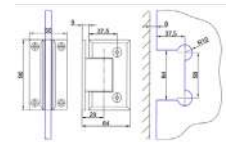

Balama sticla-perete, talpă întreaga 90° KOR-301A, lucios

Cod produs: TC-00000519
Dimensiuni: 90 x 20mm
Grosime sticla: 8-10mm
Greutate maximala: 45 kg (per 2 buc)
Tip: sticla-perete
Finisaj: lucios