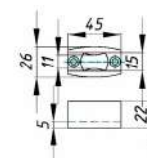

Ghidaj glisare pardosea KOR-819 lucios

Cod produs: FR-00000105

Dimensiuni: 45 x 26 x 22mm

Grosime sticla: 8 - 12mm

Finisaj: lucios