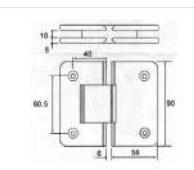

Balama hidraulica sticla-sticla 180° KOR-H180, lucios

Cod produs: TC-00001628
Dimensiuni: 115 x 90 mm
Grosime sticla: 8-10mm
Greutate maxima: 45 kg (per 2 buc)
Tip: sticla-sticla
Finisaj: lucios