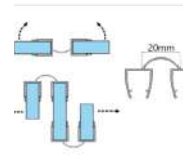

Garnitura de etanșare (sticla-sticla) KOR-006-8 (8mm), transparent

Cod produs: TC-00002512
Grosime sticla: 8mm
Lungime: 2,2m
Material: Silicon
Tip: sticla-sticla
Finisaj: transparent