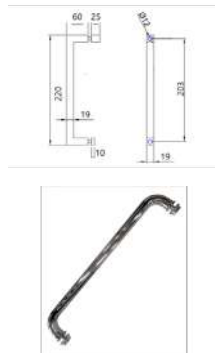

Cod produs: TC-00001097
 Dimensiuni: 425 x 225 x 25mm
 interax 400 x 200mm
 Material: inox
 Finisaj: satinat

Mâner port-prosop, unilateral rotund KOR-617C (h-480mm, int-455mm), lucios

Cod produs: TC-00002710
 Dimensiuni: 480 x 65 x Ø25mm
 interax 455mm
 Grosime sticla: 8 -12 mm
 Material: inox
 Finisaj: lucios