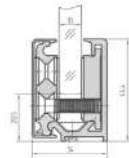

Profil perimetral cu menghina (clema mobila) ALT-115, anodizat

Cod produs: TC-00000729
Dimensiuni: 34 x 44,4mm
Grosime sticla: 8-10-12mm
Lungime bara: 6m.l.
Finisaj: anodizat