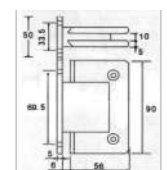

Balama hidraulica sticla-perete, talpă întreaga 90° KOR-H90, satinat

Cod produs: TC-00001623
Dimensiuni: 56 x 90 x 50mm
Grosime sticla: 8-10mm
Greutate maxima: 45 kg (per 2 buc)
Tip: sticla-perete
Finisaj: satinat