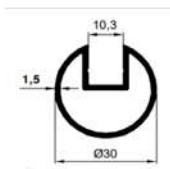

BALUSTRADE DIN STICLA

Mana curenta MC-30 (10mm), anodizat

Cod produs: FR-00000189
Dimensiuni: Ø30mm
Grosime sticla: 5+5mm
Lungime bara: 6m.l.
Material: aluminiu
Finisaj: anodizat