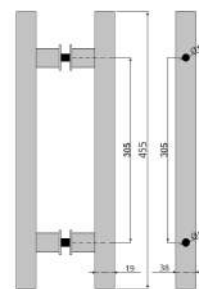

Cod produs: TC-00002379

Diametru exte- Ø32mm
rior:

Dimensiuni: 1500 x 78 x Ø32mm

Interax: 1125mm

Material: inox

Finisaj: satinat

**Mâner inox tip H (bilateral) oval
KOR-633O (h-455mm, int-305mm;
19x38mm), satinat**

Cod produs: TC-00002079

Diametru exte- 19 x 38mm
rior:

Dimensiuni: 455 x 19 x 38mm

Interax: 305mm

Material: inox

Finisaj: satinat

**Mâner inox tip H (bilateral) rect-
angular KOR-633P (h-455mm, int-
305mm; 15x30mm), satinat**

Cod produs: TC-00002078

Diametru exte- 15x30mm
rior:

Dimensiuni: 455 x 15 x 30mm

Interax: 305mm

Material: inox

Finisaj: satinat

**Mâner inox tip H (bilateral) rect-
angular KOR-633P (h-455mm, int-
305mm; 20x40mm), satinat**

Cod produs: TC-00002077

Diametru exte- 20x40mm
rior:

Dimensiuni: 455 x 20x40mm

Interax: 305mm

Material: inox

Finisaj: satinat

**Maner lemn-inox tip H (bilateral)
KOR-645WB (h-600mm, int-
305mm), black**

Cod produs: TC-00001784