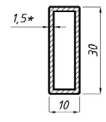

Profil inox 30x10x1,5mm KOR-30x10 (3,0m), satinat

Cod produs: TC-00001211
Dimensiuni: 30 x10 x1,5mm
Lungime bara: 3m.l.
Material: inox
Culoare: satinat