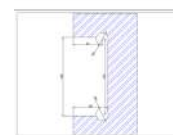

Încuietoare (sticla-sticla), cheie-za-vor KOR-56 satinat

Cod produs: TC-00000983

Dimensiuni: 70 x 32 x 155 mm

Grosime sticla: 10 - 12mm

Material: sticla-sticla

Finisaj: satinat