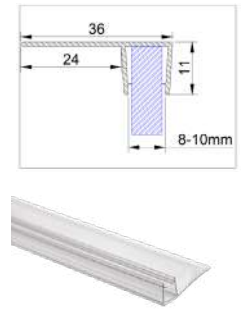

Garnitura de etanșare 90° (24mm) KOR-219-8 (8mm), transparent

Cod produs: FR-00000098

Grosime sticla: 8mm

Lungime: 2,2m

Material: Silicon

Tip: sticla-sticla, sticla-perete

Finisaj: transparent

Garnitura de etanșare 90° (perete/pardosea) KOR-207-8 (8mm), transparent