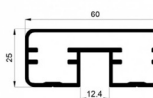

Mana curenta MC-60x25 (10-12mm), bronz

Cod produs: TC-00000992
Dimensiuni: 60 x 25mm
Grosime sticla: 5+5, 6+6mm
Lungime bara: 6m.l.
Material: aluminiu
Finisaj: bronz