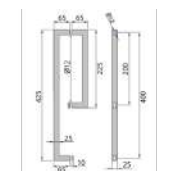

Mâner port-prosop rectangular KOR-625 (h-425x225mm, int-400x200mm), black

Cod produs: TC-00003234
Dimensiuni: 425 x 225 x 25 x25mm
Distanța dintre gauri (interax): 400 x 200mm
Grosime sticla: 8 -12 mm
Material: inox
Finisaj: negru