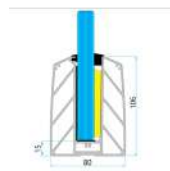

Profil balustrada tip U KOR-MX50-80x106, antracit 7016 mat

Cod produs: TC-00003245

Dimensiuni: 80 x 106 mm

Grosime sticla: 6+6, 8+8 mm

Material: aluminiu

Finisaj: antracit 7016 mat