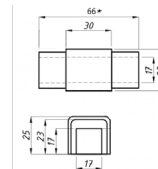

Piesa îmbinare mana curenta (28x25mm) MC-6440B, anodizat

Cod produs: TC-00001510
Dimensiuni: 66 x 28 x 25mm
Material: aluminiu
Finisaj: anodizat