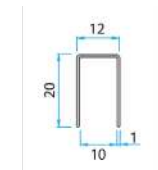

Cod produs: TC-00003039
 Dimensiuni: 12x20x1.0mm
 Grosime sticla: 8-10mm
 Lungime bara: 3m.l.
 Finisaj: gold rose

Mâner-buton (35 x 35mm) KOR-684 GR, gold rose

Cod produs: TC-00003035
 Dimensiuni: 35 x 35 x 22mm
 Grosime sticla: 8 -12 mm
 Finisaj: gold rose