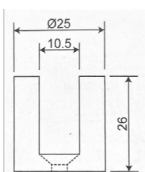

Clema suport poliță, perete-sticla (8-10mm) KOR-GC-Q, lucios

Cod produs: TC-00002698
Dimensiuni: 26 x 25mm
Grosime sticla: 8 -10 mm
Finisaj: lucios