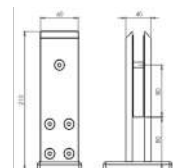

Picior susținere sticla (16mm) MC-320V, patrat (light inox)

Cod produs: TC-00001505

Dimensiuni: 105 x 80 x 210 mm

Grosime sticla: 16 mm

Material: aluminiu

Finisaj: light inox