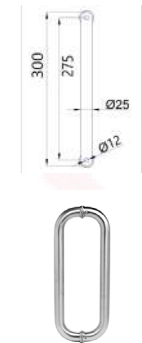

Mâner port-prosop bilateral KOR-627 (h-300mm, int-275mm), satinat

Cod produs: TC-00001123
Dimensiuni: 300 x 63 x 25mm
interax 275mm
Grosime sticla: 8 -12mm
Material: inox
Finisaj: satinat