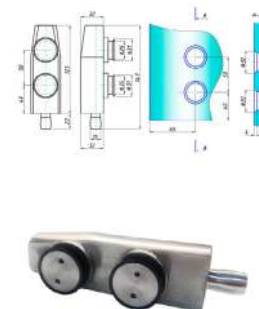

Conector supralumină cu pivot KOR-D-2 satinat

Cod produs: TC-00001144
Greutate maxi- 100 kg
mala:
Grosime sticla: 10 - 12mm
Tip fara freza
Finisaj: satinat