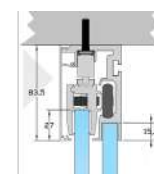

Sina glisare cu capac (demontabil) KOR-170TR (2,2m), black

Cod produs: TC-00002721

Dimensiuni: 53 x 83,5mm

Grosime sticla: 10-12mm
Lungime bara: 2,2m.l.
Material: aluminiu
Finisaj: negru