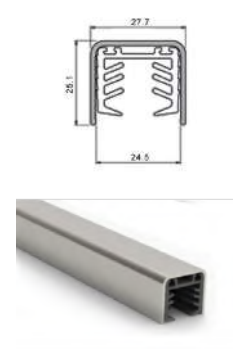

BALUSTRADE DIN STICLA

Mana curenta tip U (12mm) MC-8093, anodizat

Cod produs: TC-00002649

Dimensiuni: 16 x 20mm

Grosime sticla: 6+6mm

Lungime bara: 6m.l.

Material: aluminiu

Finisaj: anodizat

Mana curenta tip U (12mm) MC-8093, bronz

Cod produs: TC-00002651

Dimensiuni: 16 x 20mm

Grosime sticla: 6+6mm

Lungime bara: 6m.l.

Material: aluminiu

Finisaj: bronz

Mana curenta tip U (16mm) MC-8052, anodizat

Cod produs: TC-00002648

Dimensiuni: 20,3 x 17,5mm

Grosime sticla: 8+8mm

Lungime bara: 6m.l.

Material: aluminiu

Finisaj: anodizat

Mana curenta tip U (16mm) MC-8052, bronz

Cod produs: TC-00002650

Dimensiuni: 20,3 x 17,5mm

Grosime sticla: 8+8mm

Lungime bara: 6m.l.

Material: aluminiu

Finisaj: bronz

Mana curenta tip U (40x50mm) MC-7271B, anodizat

Cod produs: TC-00001670

Dimensiuni: 50 x 40mm

Grosime sticla: 12-16-20mm

Lungime bara: 6m.l.

Material: aluminiu

Finisaj: anodizat

Mana curenta tip U cu garnitura sticla (12mm) MC-6540-12, anodizat

Cod produs: TC-00001502

Dimensiuni: 28 x 25mm

Grosime sticla: 6+6mm

Lungime bara: 6m.l.

Material: aluminiu

Finisaj: anodizat

Mana curenta tip U cu garnitura sticla (12mm) MC-6540-12, bronz

Cod produs: TC-00002404

Dimensiuni: 28 x 25mm

Grosime sticla: 6+6mm

Lungime bara: 6m.l.

Material: aluminiu

Finisaj: bronz

Mana curenta tip U cu garnitura sticla (16mm) MC-6540-16, anodizat

Cod produs: TC-00001503

Dimensiuni: 28 x 25mm

Grosime sticla: 8+8mm

Lungime bara: 6m.l.

Material: aluminiu

Finisaj: anodizat

Mana curenta tip U cu garnitura sticla (16mm) MC-6540-16, bronz

Cod produs: TC-00002405

Dimensiuni: 28 x 25mm

Grosime sticla: 8+8mm

Lungime bara: 6m.l.

Material: aluminiu

Finisaj: bronz

Masca flanșă perete - mana curenta (Ø50mm) MC-17-06A, anodizat

Cod produs: TC-00001227

Dimensiuni: Ø55 x Ø88mm