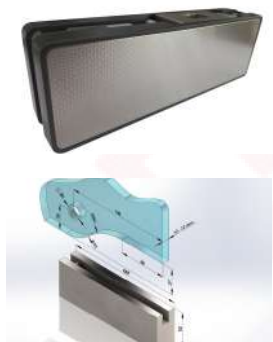

Balama inferioara KOR-110D P, punctat

Cod produs: TC-00002904
Dimensiuni: 165 x 52 x 36 mm
Greutate maxi-mala: 80 kg
Grosime sticla: 10 - 12mm
Finisaj: gri punctat

Balama superioara KOR-120 P, punctat

Cod produs: TC-00002906
Dimensiuni: 165 x 52 x 36 mm
Greutate maxi-mala: 80 kg
Grosime sticla: 10 - 12mm
Finisaj: gri punctat