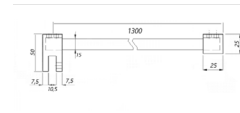

Bară stabilizatoare perete-sticla (8-10mm), pătrată KOR-618FP, 1300mm, lucios

Cod produs: TC-00002032

Dimensiuni: 1300 x 25 mm

Material: inox

Lungime bara: 1300mm

Tip: perete-sticla

Culoare: lucios