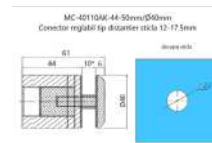

Conector monopunct reglabil tip distanțier rotund (sticla 12-17,5mm) MC-40110AK 44-50xØ40mm, satinat

Cod produs: TC-00002075
Dimensiuni: 44-50 x 61 x Ø40mm
Grosime sticla: 12-17,5mm
Finisaj: satinat