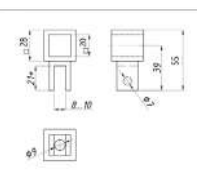

Dimensiuni
teava: Ø19mm

Conector stabilizare țevă-sticla, deschis KOR-914-20x20, black

Cod produs: TC-00002250

Dimensiuni: 55 x 28mm

Grosime sticla: 8 - 10mm

Culoare: negru

Dimensiuni
teava: 20 x 20mm

CABINE DE DUS