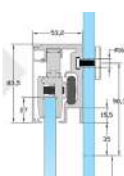

Greutate maxima: 120kg

Grosime sticla: 8-10-12mm

SISTEME DE CULISARE

Kit sistem glisant Soft Close cu amortizor si mâner rectangular KOR-170A-R

Cod produs: TC-00000950

Greutate
maximala: 80-100kg
Grosime sticla: 10-12mm