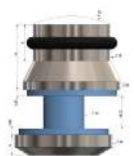

Limitator inferior sticla (8-10mm) KOR-236, satinat

Cod produs: TC-00000348

Greutate maxi-
mala: 30kg

Grosime sticla: 8-10mm

Finisaj: satinat