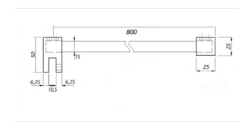

Bară stabilizatoare perete-sticla (8-10mm), pătrată KOR-618FP, 800mm, satinat

Cod produs: TC-00002031

Dimensiuni: 800 x 25 mm

Material: inox

Lungime bara: 800mm

Tip: perete-sticla

Finisaj: satinat