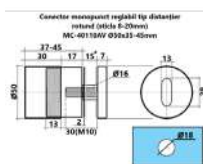

Conector monopunct reglabil tip distanțier rotund (sticla 10-16mm) MC-40110AV 35-45xØ50mm, gold

Cod produs: TC-00002768
Dimensiuni: 38-45 x Ø50mm
Grosime sticla: 10-16mm
Finisaj: wgold