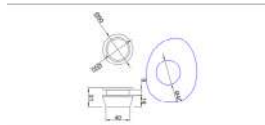

Mâner-scoica KOR-949 (Ø50mm), lucios

Cod produs: TC-00000329
Dimensiuni: 50 x 31mm
Grosime sticla: 8-12 mm
Finisaj: lucios