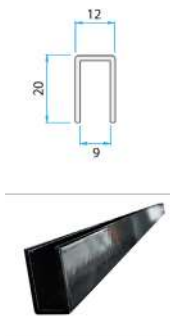

PROFILE PERIMETRALE

Profil U (aluminiu) 12x20x1,5mm KOR-8092P, press

Cod produs: TC-00002871
Dimensiuni: 12 x 20 x 1,5mm
Grosime sticla: 8mm
Lungime bara: 6m.l.
Finisaj: press