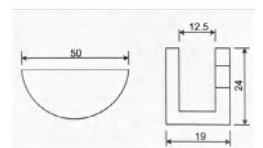

Clema suport poliță, perete-sticla (8-10mm) KOR-GCH-1, lucios

Cod produs: TC-00002700
Dimensiuni: 50x 19 x 24mm
Grosime sticla: 8 -10 mm
Finisaj: lucios