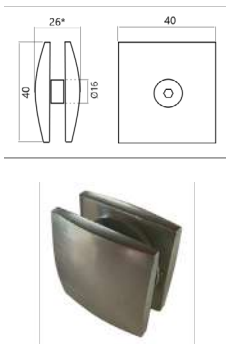

BALUSTRADE DIN STICLA

Conector aliniere sticla balustrada (8-12mm) MC-10-5009, bronz

Cod produs: TC-00002771
Dimensiuni: 40 x 40 x 26mm
Grosime sticla: 8-12mm
Material: aluminiu
Finisaj: bronz

Conector aliniere sticla balustrada (8-12mm) MC-522, satinat

Cod produs: TC-00001455
Dimensiuni: Ø35 x 26mm
Grosime sticla: 8-12mm
Material: Inox
Finisaj: satinat