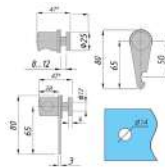

Cod produs: TC-00001095
 Dimensiuni: 90 x 20 x 2mm
 Grosime sticla: 8-12 mm
 Tip: sticla-perete/toc
 Finisaj: lucios

Mâner-buton cu încuietoare KOR-57B, lucios

Cod produs: TC-00001094
 Dimensiuni: 80 x 47*mm
 Grosime sticla: 8-12 mm
 Finisaj: lucios