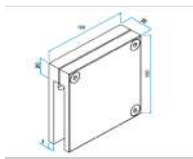

BALUSTRADE DIN STICLA

Conector sticla (8-10mm) "balcon francez" MC-100V, anodizat

Cod produs: TC-00001604

Dimensiuni: 100 x 100mm

Grosime sticla: 4+4, 5+5 mm

Material: aluminiu

Finisaj: anodizat