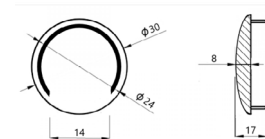

Dop de capăt mana curenta (Ø30mm) MC-01-54, anodizat

Cod produs: TC-00000506
Dimensiuni: Ø30 x 17mm
Material: aluminiu
Finisaj: anodizat