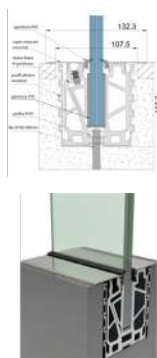

Cod produs: FR-00000177
 Dimensiuni: 300 x 110 x 90mm
 Grosime sticla: 6+6, 8+8 mm
 Greutate: 9,223 kg/m.l.
 Material: aluminiu

Clema mini fixare pe pardosea (sticla 10-12mm) KOR-2599-15 (15cm)

Cod produs: TC-00002207
 Dimensiuni: 150 x 80 x 73mm
 Grosime sticla: 5+5, 6+6 mm
 Material: aluminiu