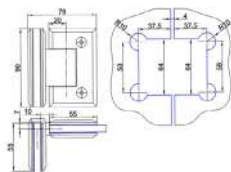

Balama sticla-sticla 90°, cu cant KOR-304, lucios

Cod produs: FR-00000394
Dimensiuni: 58 x 90 x 80 mm
Grosime sticla: 8-10mm
Greutate maxima: 45 kg (per 2 buc)
Tip: sticla-sticla
Finisaj: lucios