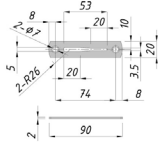

Contraplaca perete pentru mâner-buton cu încuietoare KOR-56P, lucios

Cod produs: TC-00001093
Dimensiuni: 90 x 20 x 2mm
Tip: sticla-perete/toc
Finisaj: lucios