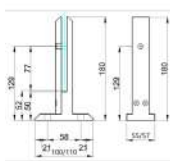

Cod produs: TC-00001582

Dimensiuni: 110 x 57 x 180 mm

Grosime sticla: 10-12 mm

Material: aluminiu

Finisaj: anodizat

Picior susținere sticla (10-12mm), MC-209-D, bronz

Cod produs: TC-00001229

Dimensiuni: 110 x 57 x 180 mm