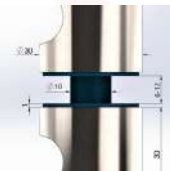

Mâner-buton (Ø30mm) KOR-696 GR, gold rose

Cod produs: TC-00003035
Dimensiuni: 30 x 30mm
Grosime sticla: 8 -12 mm
Finisaj: gold rose