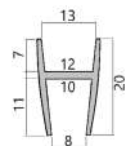

Garnitura de etanșare (panou fix-panou glisant) 180° tip H KOR-213-10 (10mm), transparent

Cod produs: TC-00002521
Grosime sticla: 10mm
Lungime: 3m
Material: Silicon
Tip: sticla-sticla
Finisaj: transparent