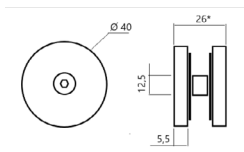

Cod produs: TC-00000986
Dimensiuni: 68 x 45 x 27mm
Grosime sticla: 6-10mm
Material: inox
Finisaj: satinat

Conector aliniere sticla balustrada (12-16mm) MC-522-40, anod

Cod produs: TC-00002204
Dimensiuni: Ø40 x 26mm
Grosime sticla: 12-16mm
Material: aluminiu
Finisaj: anodizat