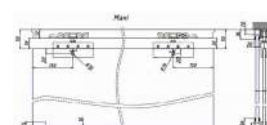

Kit sistem glisant MAXI

Cod produs: TC-00000386
Greutate maximala: 120kg
Grosime sticla: 8-10-12mm