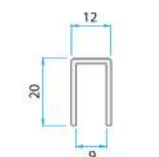

Profil U (aluminiu) 12x20x1,5mm KOR-8092A, anodizat

Cod produs: TC-00002564

Dimensiuni: 12,6 x 20mm

Grosime sticla: 8-10mm

Lungime bara: 6m.l.

Finisaj: anodizat