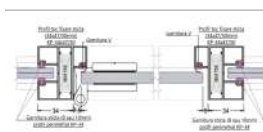

Garnitura V pentru toc ușă Profil toc fixare sticla (34x47/50mm) TPE-TX-143, black

Cod produs: TC-00002846

Dimensiuni: 8 x 8mm

Material: Cauciuc

Finisaj: negru

Garnitura V pentru toc ușă Profil toc fixare sticla (34x47/50mm) TPE-TX-143, gri

Cod produs: TC-00002476

Dimensiuni: 8 x 8mm

Material: Cauciuc

Finisaj: gri