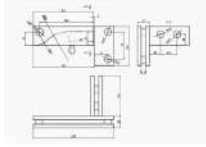

ACCESORII USI BATANTE

Conector de colț 3 sticle, cu rigidizare și pivot KOR-141R (dreapta), satinat

Cod produs: TC-00002020

Dimensiuni: 217 x 141 mm

Grosime sticla: 10 - 12mm

Tip: dreapta

Finisaj: satinat

Conector panou fix prindere tavan/pardoseala KOR-191A, anodizat