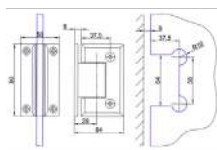

Balama sticla-perete, talpă întreaga 90°, cu cant KOR-301, black

Cod produs: TC-00000368
Dimensiuni: 55 x 90 x 20mm
Grosime sticla: 8-10mm
Greutate maximala: 45 kg (per 2 buc)
Tip: sticla-perete
Finisaj: negru