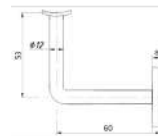

Suport mana curenta prindere pe perete MC-413W, satinat

Cod produs: TC-00002694
Dimensiuni: 53 x 60 x Ø54 mm
Material: aluminiu
Finisaj: satinat