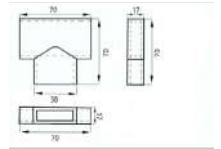

Conector stabilizare țevă-țevă 3 direcții 30x10mm KOR-316, lucios

Cod produs: TC-00002073

Dimensiuni: 70 x 70 x 17mm

Culoare: lucios

Dimensiuni teava: 30 x 10mm