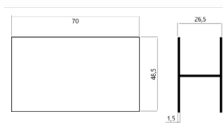

Conector aliniere sticla balustrada (16mm) cu garnitura MC-5072, anodizat

Cod produs: TC-00001603
Dimensiuni: 70 x 48,5 x 26,5mm
Grosime sticla: 16mm
Material: aluminiu
Finisaj: anodizat