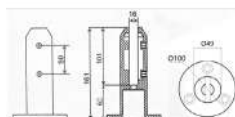

Montant balustrada sticla h161mm (sticla 10-13.5mm) MC-SC-14 SSS (rotund), satinat

Cod produs: TC-00002621
Dimensiuni: 100 x 161 x 49 mm
Grosime sticla: 10-13.5 mm
Finisaj: satinat