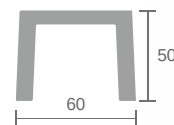

Specificații