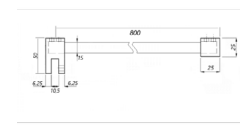

CABINE DE DUS

Balama sticla-sticla KOR-715S, lucios

Cod produs: TC-00000756

Dimensiuni: 102 x d45mm

Grosime sticla: 8mm

Greutate maximala: 30 kg (per 2 buc)

Tip: sticla-sticla

Finisaj: lucios

Balama sticla-sticla KOR-715S, satinat

Cod produs: TC-00000757

Dimensiuni: 114 x d50mm

Grosime sticla: 8mm

Greutate maximala: 30 kg (per 2 buc)

Tip: sticla-sticla

Finisaj: satinat

Balama sticla-sticla lift-up 180°, ajustabila KOR-LH10-2/L (stanga), lucios

Cod produs: TC-00000500

Dimensiuni: 100 x 90mm

Grosime sticla: 8-12mm

Greutate maximala: 45 kg (per 2 buc)

Tip: sticla-sticla

Finisaj: lucios

Balama sticla-sticla lift-up 180°, ajustabila KOR-LH10-2/R (dreapta), lucios

Cod produs: TC-00000501

Dimensiuni: 100 x 90mm

Grosime sticla: 8-12mm

Greutate maximala: 45 kg (per 2 buc)

Tip: sticla-sticla

Finisaj: lucios

Balama sticla-sticla, 180° KOR-303A, lucios

Cod produs: TC-00002761

Dimensiuni: 114 x 90 mm

Grosime sticla: 8-10mm

Greutate maximala: 45 kg (per 2 buc)

Tip: sticla-sticla

Finisaj: lucios

Bară stabilizatoare perete-sticla (8-10mm), pătrată KOR-618FP, 1300mm, lucios

Cod produs: TC-00002032

Dimensiuni: 1300 x 25 mm

Material: inox

Lungime bara: 1300mm

Tip: perete-sticla

Culoare: lucios

Bară stabilizatoare perete-sticla (8-10mm), pătrată KOR-618FP, 1300mm, satinat

Cod produs: TC-00002033

Dimensiuni: 1300 x 25 mm

Material: inox

Lungime bara: 1300mm

Tip: perete-sticla

Culoare: satinat

Bară stabilizatoare perete-sticla (8-10mm), pătrată KOR-618FP, 800mm, lucios

Cod produs: TC-00002030

Dimensiuni: 800 x 25 mm

Material: inox

Lungime bara: 800mm

Tip: perete-sticla

Culoare: lucios

Bară stabilizatoare perete-sticla (8-10mm), pătrată KOR-618FP, 800mm, satinat

Cod produs: TC-00002031

Dimensiuni: 800 x 25 mm

Material: inox