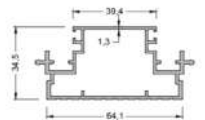

Profil perimetral dublu KP-80, anodizat

Cod produs: TC-00002102
Dimensiuni: 64,1 x 39,4 x 34,5mm
Grosime sticla: 6 - 8mm
Lungime bara: 6m.l.
Finisaj: anodizat