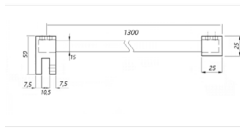

Lungime bara: 1300mm

Tip: perete-sticla

Culoare: satinat

Bară stabilizatoare perete-sticla (8-10mm), pătrată KOR-618FP, 800mm, lucios

Cod produs: TC-00002030

Dimensiuni: 800 x 25 mm

Material: inox

Lungime bara: 800mm