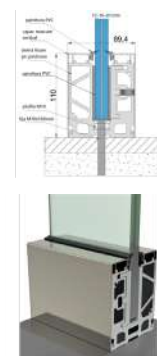

Clema fixare pe pardosea KOR-3599-15 (15cm)

Cod produs: FR-00000176
Dimensiuni: 150 x 110 x 90mm
Grosime sticla: 6+6, 8+8, 10+10 mm
Greutate: 9,223 kg/m.l.
Material: aluminiu