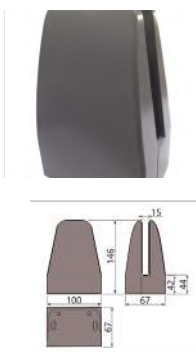

Cod produs: TC-00002846
 Dimensiuni: 100 x 67 x 146 mm
 Grosime sticla: 12-16 mm
 Material: aluminiu
 Finisaj: gri

Picior susținere sticla (10-12mm) MC-209-E, pătrat, light inox

Cod produs: TC-00003287
 Dimensiuni: 107 x 78 x 205 mm
 Grosime sticla: 10-12 mm
 Material: aluminiu
 Finisaj: light inox