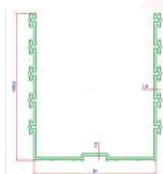

Profil aliniere incastrat tip U, anodizat

Cod produs: FR-00000191

Dimensiuni: 110 x 91mm

Greutate: 1,806 kg/m.l.

Lungime bara: 6 m.l.

Material: aluminiu

Finisaj: anodizat