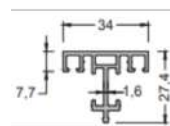

Profil intermediar KP-34i black

Cod produs: TC-00002295
Dimensiuni: 30 x 34mm
Grosime sticla: 8-10mm
Lungime bara: 6m.l.
Finisaj: negru