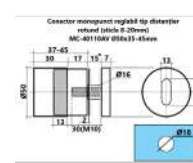

Conector monopunct reglabil tip distanțier rotund (sticla 10-16mm) MC-40110AV 35-45xØ50mm, bronz

Cod produs: TC-00002769
Dimensiuni: 38-45 x Ø50mm
Grosime sticla: 10-16mm
Finisaj: bronz