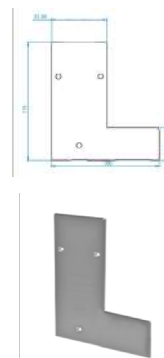

Cod produs: TC-00001484
 Dimensiuni: 150 x 90; 145 x 62mm
 Grosime sticla: 8+8 mm
 Material: plastic

Set capac de capăt (deapta+stanga) pentru profil balustrada KOR-M50F-1952K anodizat

Cod produs: TC-00001489
 Dimensiuni: 115 x 100 x 51,5 x 32mm
 Grosime sticla: aluminiu
 Finisaj: anodizat