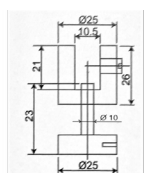

Clema suport poliță, sticla-sticla (8-10mm) KOR-GC00-Q, lucios

Cod produs: TC-00002699
Dimensiuni: 45 x Ø25mm
Grosime sticla: 8 -10 mm
Finisaj: lucios