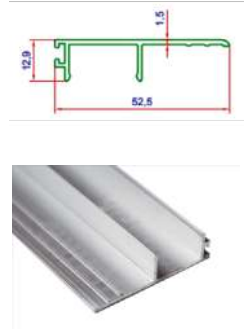

Capac mascare lateral (orizontal) cu garnitura de etanșare, anodizat

Cod produs: FR-00000168
Dimensiuni: 53 x 13mm
Greutate: 0,306 kg/m.l.
Lungime bara: 6 m.l.
Material: aluminiu
Finisaj: anodizat