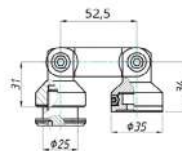

Conector reglabil perete-sticla (8-12mm) MC-803A 52,5mm, satinat

Cod produs: TC-00000361
Dimensiuni: 128 x Ø35mm
Grosime sticla: 8-12mm
Greutate maximala: 30kg
Finisaj: satinat