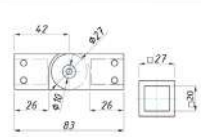

CABINE DE DUS

Conector stabilizare teava-teava, reglabil KOR-915-20x20 black

Cod produs: TC-00002256
Dimensiuni: 83 x 27mm (55 x 55 x 27mm)
Culoare: negru
Dimensiuni teava: 20 x 20mm