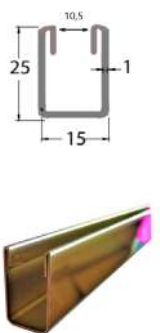

Cod produs: TC-00001098
 Dimensiuni: 11 x 15mm
 Grosime sticla: 8mm
 Lungime bara: 3m.l.
 Finisaj: lucios

Profil U (inox) 15x10.5x25x1.0mm KOR-9011 (3,0m), gold

Cod produs: TC-00002567
 Dimensiuni: 15x10.5x25x1.0mm
 Grosime sticla: 8-10mm
 Lungime bara: 3m.l.
 Finisaj: gold