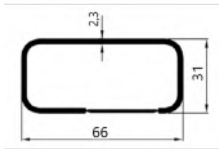

BALUSTRADE DIN STICLA

Inel mascare rosturi mana curenta (60x25mm) MC-504, anodizat

Cod produs: TC-00002124
Dimensiuni: 66 x 31x 25mm
Material: aluminiu
Finisaj: anodizat