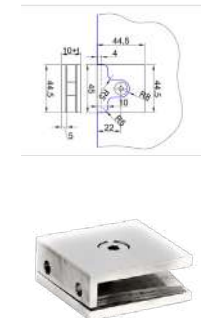

Conector perete-sticla rectangu- lar 90°, KOR-721, 2 găuri de fixare, satinat

Cod produs: FR-00000070

Dimensiuni: 45 x 45 x 20mm

Grosime sticla: 8-10 mm

Finisaj: satinat