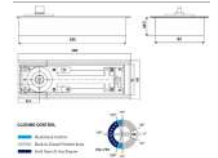

Amortizor pardoseala KOR-75V

Cod produs: TC-00001263
Dimensiuni: 285 x 82 x 48.5 mm
Greutate maxima: 60-150 kg
Tip: Deschidere max. 360°. Bidirecțional. Stop la 90° și în orice punct de la -105° la 105°.
Finisaj: satinat