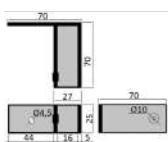

Conector aliniere balustrada perete-sticla 90 grade (10-13mm), MC-M009A-90, satinat

Cod produs: TC-00003118

Dimensiuni: 70 x 70 x 27 x 25mm

Grosime sticla: 10-13mm

Material: aluminiu

Finisaj: satinat