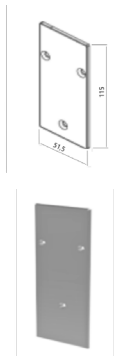

BALUSTRADE DIN STICLA

Capac de capăt pentru profil balustrada KOR-M50-8984K, anodizat

Cod produs: TC-00001495
Dimensiuni: 115 x 51,5mm
Material: aluminiu
Finisaj: anodizat