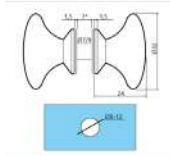

CABINE DE DUS

Mâner-buton (Ø32 x 24mm) KOR-691, lucios

Cod produs: TC-00000303

Dimensiuni: Ø32 x 24mm

Grosime sticla: 8 -12 mm

Finisaj: lucios