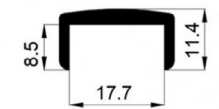

Mana curenta (16mm) MC-103B-16, anodizat

Cod produs: TC-00001285
Dimensiuni: 17,7 x 11,4mm
Grosime sticla: 8+8mm
Greutate: 0,25kg/m.l.
Material: aluminiu
Finisaj: anodizat