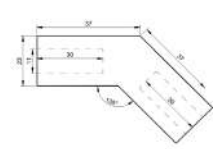

Conector stabilizare țevă-țevă 135° 30x10mm KOR-315H, lucios

Cod produs: TC-00002229

Dimensiuni: 37 x 36 x 23mm

Culoare: lucios

Dimensiuni teava: 30 x 10mm