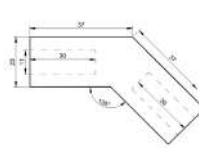

Culoare: lucios

Dimensiuni teava: 30 x 10mm

Conector stabilizare țevă-țevă 135° 30x10mm KOR-315H, satinat

Cod produs: TC-00002228

Dimensiuni: 37 x 36 x 23mm

Culoare: satinat

Dimensiuni teava: 30 x 10mm

Conector stabilizare țevă-țevă 3 direcții 30x10mm KOR-316, lucios