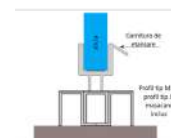

Lungime bara: 2,2 m.l.

Finisaj: lucios

Profil tip "M" aluminiu 15x30x-10mm (sticla8-10mm) KOR-5H, black

Cod produs: TC-00003120

Dimensiuni: 15 x 30 x 10mm

Grosime sticla: 8-10mm

Lungime bara: 2,2 m.l.

Finisaj: negru