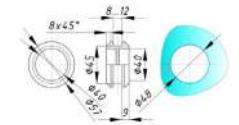

Mâner-scoica KOR-950 (Ø58mm), black

Cod produs: TC-00002707
Dimensiuni: 58 x 25mm
Grosime sticla: 8-12 mm
Finisaj: negru