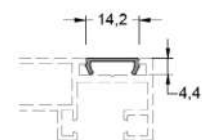

Capac mascare toc usa sticla dublu KP-80CT, anodizat

Cod produs: TC-00002536
 Dimensiuni: 14,2 x 4,4mm
 Lungime bara: 6m.l.
 Finisaj: anodizat

Capac presor profil perimetral dublu cu clips (80x34mm) KP-80C, anodizat