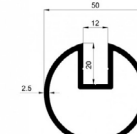

Mana curenta MC-50 (10-12mm), bronz

Cod produs: TC-00001220
Dimensiuni: Ø50mm
Grosime sticla: 5+5, 6+6mm
Lungime bara: 6m.l.
Material: aluminiu
Finisaj: bronz