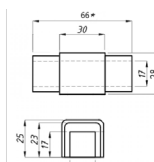

Piesa îmbinare mana curenta (28x25mm) MC-6440B, bronz

Cod produs: TC-00002653
Dimensiuni: 66 x 28 x 25mm
Material: aluminiu
Finisaj: bronz