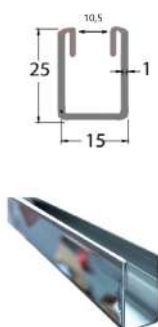

Profil U (inox) 15x10.5x25x1.0mm KOR-9011 (3,0m), lucios

Cod produs: TC-00000960
Dimensiuni: 15x10.5x25x1.0mm
Grosime sticla: 8-10mm
Lungime bara: 3m.l.
Finisaj: lucios