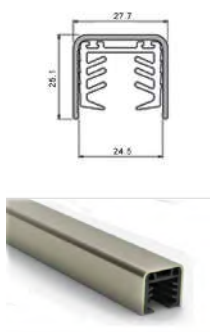

Cod produs: TC-00002405

Dimensiuni: 28 x 25mm

Grosime sticla: 8+8mm

Lungime bara: 6m.l.

Material: aluminiu

Finisaj: bronz

Masca flanșă perete - mana curenta (Ø50mm) MC-17-06A, anodizat

Cod produs: TC-00001227