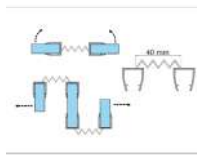

CABINE DE DUS

Garnitura de etanșare (sticla-sticla) KOR-006A-10 (10mm), transparent

Cod produs: TC-00002516
Grosime sticla: 10mm
Lungime: 3,0m
Material: Silicon
Tip: sticla-sticla
Finisaj: transparent