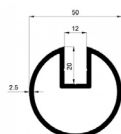

Mana curenta MC-50 (10-12mm), anodizat

Cod produs: FR-00000186
Dimensiuni: Ø50mm
Grosime sticla: 5+5, 6+6mm
Lungime bara: 6m.l.
Material: aluminiu
Finisaj: anodizat