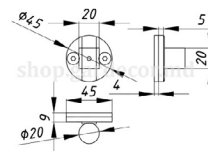

Conector teava-perete, ușa glisanta Manet KOR-825C satinat

Cod produs: TC-00001091

Dimensiuni: 30 x 45mm

Dimensiuni teava: Ø25mm

Finisaj: satinat