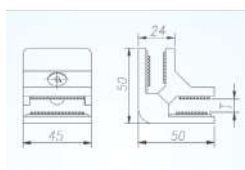

Conector aliniere sticla balustrada (8-12mm) la unghi de 90° MC-15-90, satinat

Cod produs: TC-00002244
Dimensiuni: 50 x 50 x 45mm
Material: aluminiu
Finisaj: satinat