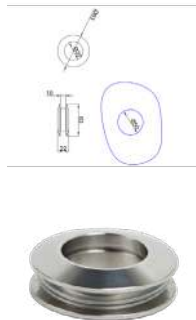

Mâner-scoica KOR-963 (Ø63mm), satinat

Cod produs: TC-00000322

Dimensiuni: 63 x 22mm

Grosime sticla: 8 -12 mm

Finisaj: satinat

Mâner-scoica rectangular KOR-849, satinat

Cod produs: TC-00000324

Dimensiuni: 75 x 75mm

interax 55mm

Grosime sticla: 8 -12 mm

Finisaj: satinat