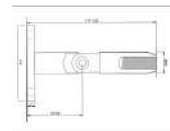

Conector copertină țeava-perete KOR-1300E-3, satinat

Cod produs: FR-00000066

Dimensiuni: 120 x 71 x Ø20mm

Greutate maxi-
mala: 70kg

Finisaj: satinat