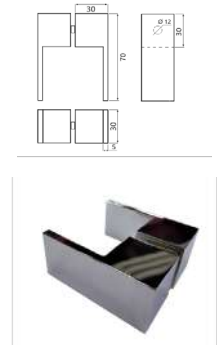

Mâner-buton (30x30x70mm) KOR-697, satinat

Cod produs: TC-00001121
Dimensiuni: 30x30x70mm
Grosime sticla: 8 -12 mm
Finisaj: satinat