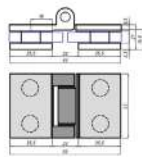

Balama sticla-sticla, fara fixare, 180° KOR-8500L-28, lucios

Cod produs: TC-00002460
Dimensiuni: 55 x 21mm
Grosime sticla: 8-10mm
Greutate maximala: 30 kg (per 2 buc)
Tip: sticla-sticla
Finisaj: lucios