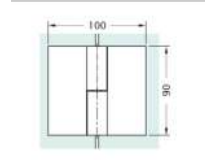

CABINE DE DUS

Balama sticla-sticla KOR-715S, lucios

Cod produs: TC-00000756

Dimensiuni: 102 x d45mm

Grosime sticla: 8mm

Greutate maximala: 30 kg (per 2 buc)

Tip: sticla-sticla

Finisaj: lucios

Balama sticla-sticla KOR-715S, satinat

Cod produs: TC-00000757

Dimensiuni: 114 x d50mm

Grosime sticla: 8mm

Greutate maximala: 30 kg (per 2 buc)

Tip: sticla-sticla

Finisaj: satinat

Balama sticla-sticla lift-up 180°, ajustabila KOR-LH10-2/L (stanga), lucios

Cod produs: TC-00000500

Dimensiuni: 100 x 90mm

Grosime sticla: 8-12mm

Greutate maximala: 45 kg (per 2 buc)

Tip: sticla-sticla

Finisaj: lucios

Balama sticla-sticla lift-up 180°, ajustabila KOR-LH10-2/R (dreapta), lucios

Cod produs: TC-00000501

Dimensiuni: 100 x 90mm

Grosime sticla: 8-12mm

Greutate maximala: 45 kg (per 2 buc)

Tip: sticla-sticla

Finisaj: lucios

Balama sticla-sticla, 180° KOR-303A, lucios

Cod produs: TC-00002761

Dimensiuni: 114 x 90 mm

Grosime sticla: 8-10mm

Greutate maximala: 45 kg (per 2 buc)

Tip: sticla-sticla

Finisaj: lucios

Bară stabilizatoare perete-sticla (8-10mm), pătrată KOR-618FP, 1300mm, lucios

Cod produs: TC-00002032

Dimensiuni: 1300 x 25 mm

Material: inox

Lungime bara: 1300mm

Tip: perete-sticla

Culoare: lucios

Bară stabilizatoare perete-sticla (8-10mm), pătrată KOR-618FP, 1300mm, satinat

Cod produs: TC-00002033

Dimensiuni: 1300 x 25 mm

Material: inox

Lungime bara: 1300mm

Tip: perete-sticla

Culoare: satinat

Bară stabilizatoare perete-sticla (8-10mm), pătrată KOR-618FP, 800mm, lucios

Cod produs: TC-00002030

Dimensiuni: 800 x 25 mm

Material: inox

Lungime bara: 800mm

Tip: perete-sticla

Culoare: lucios

Bară stabilizatoare perete-sticla (8-10mm), pătrată KOR-618FP, 800mm, satinat

Cod produs: TC-00002031

Dimensiuni: 800 x 25 mm

Material: inox