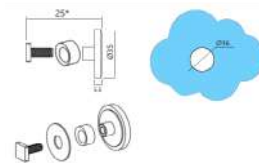

Conector șină glisare-sticla KOR-170B, satinat

Cod produs: TC-00000958

Dimensiuni: 10-12mm

Finisaj: satinat