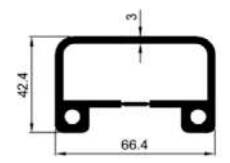

Flanșă perete - mana curenta (60x25mm) MC-10-05-1, anodizat

Cod produs: TC-00000995
Dimensiuni: 66 x 42 x 25mm
Material: aluminiu
Finisaj: anodizat