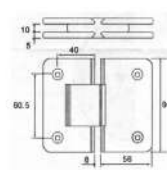

Balama hidraulica sticla-sticla 180° KOR-H180, satinat

Cod produs: TC-00001627
Dimensiuni: 115 x 90 mm
Grosime sticla: 8-10mm
Greutate maxima: 45 kg (per 2 buc)
Tip: sticla-sticla
Finisaj: satinat