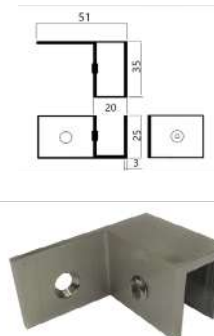

BALUSTRADE DIN STICLA

Conector aliniere sticla balustrada (8-12mm) MC-10-5009, bronz

Cod produs: TC-00002771
Dimensiuni: 40 x 40 x 26mm
Grosime sticla: 8-12mm
Material: aluminiu
Finisaj: bronz

Conector aliniere sticla balustrada (8-12mm) MC-522, satinat

Cod produs: TC-00001455
Dimensiuni: Ø35 x 26mm
Grosime sticla: 8-12mm
Material: Inox
Finisaj: satinat

Conector aliniere sticla balustrada (8-13mm) prindere perete MC-M005L (stanga), satinat

Cod produs: TC-00002696
Dimensiuni: 51 x 35 x 25mm
Grosime sticla: 8-13mm
Material: aluminiu
Finisaj: satinat

Conector aliniere sticla balustrada (8-13mm) prindere perete MC-M005R (dreapta), satinat

Cod produs: TC-00002697
Dimensiuni: 51 x 35 x 25mm
Grosime sticla: 8-13mm
Material: aluminiu
Finisaj: satinat

Conector aliniere sticla-sticla balustrada 180° (10-13mm) MC-M004, satinat

Cod produs: TC-00002018
Dimensiuni: 80 x 22 x 25mm
Grosime sticla: 10-13mm
Material: aluminiu
Finisaj: satinat

Conector aliniere sticla-sticla balustrada 90° (10-13mm) MC-M003, satinat

Cod produs: TC-00002017
Dimensiuni: 53 x 20 x 26mm
Grosime sticla: 10-13mm
Material: aluminiu
Finisaj: satinat

Scula pentru fixare cale balustrada KOR-5299

Cod produs: TC-00001511

Ventuza speciala dubla (100-120kg) Ø130mm, XP-YD2

Cod produs: TC-00002247

Ventuza speciala tripla (165-180kg) Ø118mm, XP-YD3

Cod produs: TC-00002246

Conector monopunct reglabil tip distantier pătrat (sticla 8-16mm) MC-40110P - 40x40x25mm, satinat

Cod produs: TC-00001473
Dimensiuni: 40 x 40 x 25mm
Grosime sticla: 8-16mm
Material: inox
Finisaj: satinat