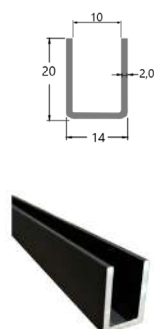

Profil U (aluminiu) 14x20mm KOR-101AL (3,0m), black

Cod produs: TC-00002279
Dimensiuni: 14 x 20 x 2,0mm
Grosime sticla: 8-10mm
Lungime bara: 3m.l.
Finisaj: negru