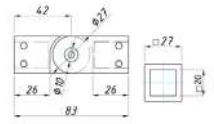

Conector stabilizare teava-teava, reglabil KOR-915-20x20 lucios

Cod produs: TC-00002254
Dimensiuni: 83 x 27mm (55 x 55 x 27mm)
Culoare: lucios
Dimensiuni teava: 20 x 20mm