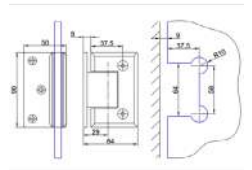

Balama sticla-perete 90° prindere unilaterala KOR-305, black

Cod produs: TC-00002706
Dimensiuni: 55 x 90 x 50 mm
Grosime sticla: 8-10mm
Greutate maximala: 45 kg (per 2 buc)
Tip: sticla-perete
Finisaj: negru