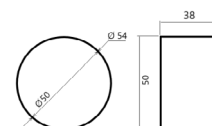

Inel lung mascare rosturi mana curenta (Ø50mm) MC-15-02, bronz

Cod produs: TC-00001224

Dimensiuni: Ø50 x 38mm

Material: aluminiu

Finisaj: bronz