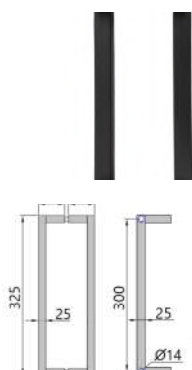

ACCESORII USI BATANTE

Mâner rectangular (bilateral) excentric KOR-433E (h-325mm, int-300mm; 25x25mm), black

Cod produs: TC-00003112
Dimensiuni: 325 x 80 x 65 mm
Interax: 300mm
Diametru exterior: 25x25mm
Finisaj: negru