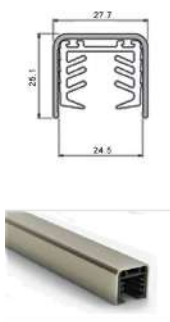

Finisaj: anodizat

Mana curenta tip U cu garnitura sticla (12mm) MC-6540-12, bronz

Cod produs: TC-00002404

Dimensiuni: 28 x 25mm

Grosime sticla: 6+6mm

Lungime bara: 6m.l.

Material: aluminiu

Finisaj: bronz