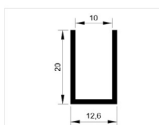

Profil U (aluminiu) 12,6x20mm KOR-12,6x20A, anodizat

Cod produs: Lungime bara:

Dimensiuni: 12,6 x 20mm

Grosime sticla: 8-10mm

Lungime bara: 6m.l.

Finisaj: anodizat