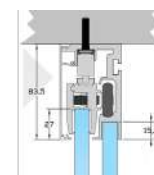

Grosime sticla: 10-12mm
Lungime bara: 2,2m.l.
Material: aluminiu
Finisaj: satinat

Sina glisare cu capac (demontabil) KOR-170TR (3,0m), anodizat

Cod produs: TC-00000956

Dimensiuni: 53 x 83,5mm

Grosime sticla: 10-12mm
Lungime bara: 3,0m.l.
Material: aluminiu
Finisaj: anodizat