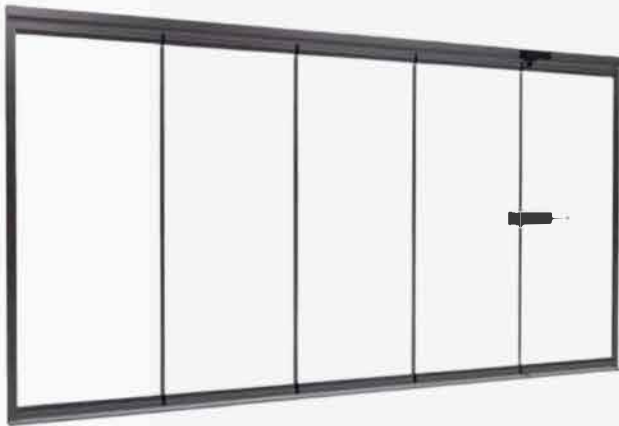

SISTEME GEAM BALCON

Sistemele de închidere Tiara au fost testate în conformitate cu normele stabilite de Uniunea Europeană

FLAT

SLIM

ZERO

Impact rezistență

Izolație aer

Etanșeitate apă

Rezistență vânt