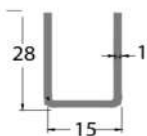

PROFILE PERIMETRALE

Profil U (inox) 15x28x1.0mm KOR-9011 (3,0m), satinat

Cod produs: TC-00000975

Dimensiuni: 15 x 28 x 1.0mm

Grosime sticla: 8-12mm

Lungime bara: 3m.l.

Finisaj: satinat