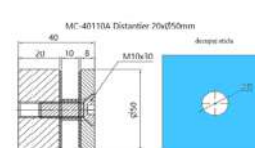

Conector monopunct tip distanțier rotund (sticla 8-12mm) MC-40110A 20x50mm, satinat

Cod produs: TC-00001133
Dimensiuni: 20 x Ø50 x 40mm
Grosime sticla: 8-12mm
Finisaj: satinat