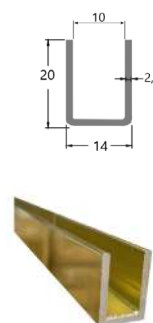

Profil U (aluminiu) 14x20mm KOR-101AL (3,0m), gold

Cod produs: TC-00002568
Dimensiuni: 14 x 20 x 2,0mm
Grosime sticla: 8-10mm
Lungime bara: 3m.l.
Finisaj: gold