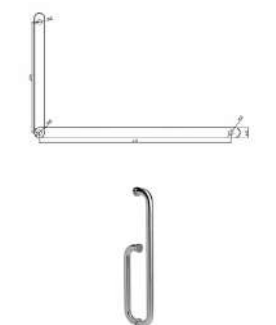

Mâner port-prosop KOR-626 (h-500x275mm, int-475x275mm), satinat

Cod produs: TC-00000496
Dimensiuni: 500 x 275 x 25mm
interax 475 x 275mm
Grosime sticla: 8 -12 mm
Material: inox
Finisaj: satinat