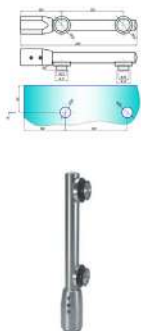

ACCESORII USI BATANTE

Balama inferioara KOR-C-3 satinat

Cod produs: TC-00001126
Greutate maxi- 100 kg
mala:
Grosime sticla: 10 - 12mm
Lungime: 285mm
Tip fara freza
Finisaj: satinat