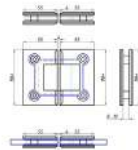

Balama sticla-sticla, 180° KOR-303A, lucios

Cod produs: TC-00002761

Dimensiuni: 114 x 90 mm

Grosime sticla: 8-10mm

Greutate maximala: 45 kg (per 2 buc)

Tip: sticla-sticla

Finisaj: lucios