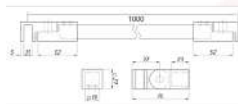

Bară stabilizatoare reglabila perete-sticla (8-10mm), pătrată KOR-618AP, 1000mm, satinat

Cod produs: TC-00002029
Dimensiuni: 1000 x 27 mm
Material: inox
Lungime bara: 1000mm
Tip: perete-sticla
Finisaj: satinat