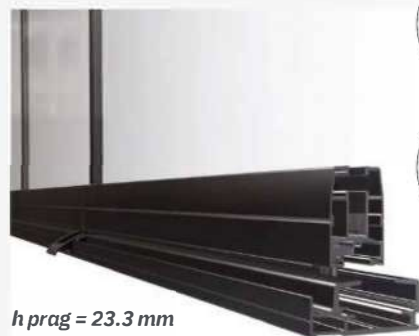

Izolație aer

Etanșeitate apă

Rezistență vânt

◀ Tiara FLAT

În zona de trecere, profilul rampei asigură o izolare și permite trecerea ușoară.

$h_{\text{prag}} = 23.3 \text{ mm}$

◀ Tiara SLIM

Oferă o vedere panoramică maximală pentru sistemele de balustradă.