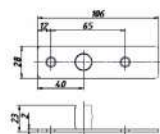

Pivot superior KOR-133, black

Cod produs: TC-00001102
Dimensiuni: 106 x 28 x 23 mm
Greutate maxi- mala: 80 kg
Finisaj: negru