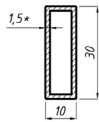

Cod produs: TC-00001214
 Dimensiuni: 30 x 10 x 1,5mm
 Lungime bara: 2m.l.
 Material: inox
 Culoare: satinat

CABINE DE DUS

Profil inox 30x10x1,5mm KOR-30x10 (3,0m), lucios

Cod produs: TC-00001210
 Dimensiuni: 30 x10 x1,5mm
 Lungime bara: 3m.l.
 Material: inox
 Culoare: lucios