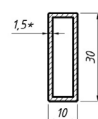

Profil inox 30x10x1,5mm KOR-30x10 (2,0m), lucios

Cod produs: TC-00001212
Dimensiuni: 30 x 10 x 1,5mm
Lungime bara: 2m.l.
Material: inox
Culoare: lucios