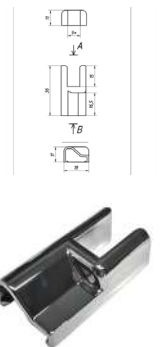

CABINE DE DUS

Mășner vertical rectangular bilateral KOR-628-203 (h-222mm, int-203mm; 19 x 19mm), lucios

Cod produs: TC-00001064
Dimensiuni: 222 x 60 x 19*19mm
interax 203mm
Grosime sticla: 8-12 mm
Material: inox
Finisaj: lucios

Mășner vertical rectangular bilateral KOR-628-203 (h-222mm, int-203mm; 19 x 19mm), satinat

Cod produs: TC-00001065
Dimensiuni: 222 x 60 x 19*19mm
interax 203mm
Grosime sticla: 8-12 mm
Material: inox
Finisaj: satinat

Conector profil-profil KOR-21 lucios

Cod produs: TC-00001802
Dimensiuni: 42 x 11 x 18mm
Material: plastic
Finisaj: lucios

Conector profil-sticla KOR-19S/D lucios

Cod produs: TC-00001800
Dimensiuni: 36 x 11 x 18mm
Grosime sticla: 8mm
Material: plastic
Tip: stanga/dreapta
Culoare: lucios

Conector profil-sticla KOR-20S/D lucios

Cod produs: TC-00001801
Dimensiuni: 36 x 11 x 18mm
Grosime sticla: 8mm
Material: plastic
Tip: stanga/dreapta
Culoare: lucios

Set (kit) dus glisant cu panou fix 180°, sticla (8-10mm), gold

Cod produs: TC-00001082
Grosime sticla: 8-10 mm
Finisaj: gold

Conector țevă-panou fix sticla (8-10mm) KOR-244, black

Cod produs: TC-00001158
Dimensiuni: 40 x 17mm
Grosime sticla: 8-10 mm
Finisaj: negru

Prag dus din aluminiu KOR-60 lucios

Cod produs: TC-00001390
Dimensiuni: 15 x 9mm
Lungime bara: 2m
Finisaj: lucios

Conector țevă-panou fix sticla (8-10mm) KOR-244, satinat

Cod produs: TC-00000349
Dimensiuni: 40 x 17mm
Grosime sticla: 8-10 mm
Finisaj: satinat

Conector țevă-panou fix sticla (8-10mm) KOR-244, gold

Cod produs: TC-00001159
Dimensiuni: 40 x 17mm
Grosime sticla: 8-10 mm
Finisaj: gold