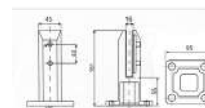

Montant balustrada sticla h161mm (sticla 10-13.5mm) MC-SC-14 SSS (patrat), satinat

Cod produs: TC-00002076
Dimensiuni: 105 x 161 x 45 mm
Grosime sticla: 10-13.5 mm
Finisaj: satinat