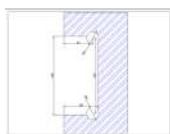

Contraplaca incuietoare (sticla-sticla) KOR-56K satinat

Cod produs: TC-00000984

Dimensiuni: 70 x 32 x 155 mm

Grosime sticla: 10 - 12mm

Tip: sticla-sticla

Finisaj: satinat