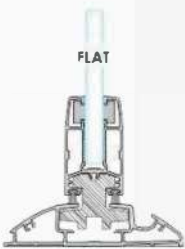

Impact rezistență

Izolație aer

Etanșeitate apă

Rezistență vânt