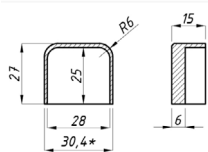

Dop de capăt mana curenta (28x25mm) MC-6540TA, bronz

Cod produs: TC-00002409
Dimensiuni: 27 x 30 x 15mm
Material: aluminiu
Finisaj: bronz