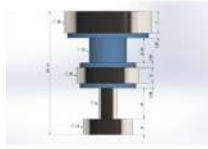

CABINE DE DUS

Conector țevă-sticla (8-10mm) KOR-231, black

Cod produs: TC-00001769

Dimensiuni
teava: 30x10mm

Greutate maxi-
mala: 30kg

Grosime sticla: 8-10mm

Finisaj: negru

Conector țevă-sticla (8-10mm) KOR-231, lucios