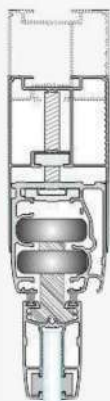

SISTEME GEAM BALCON

Sistemele de închidere Tiara au fost testate în conformitate cu normele stabilite de Uniunea Europeană