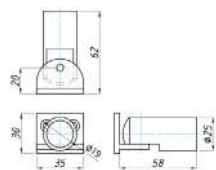

Conector stabilizare țevă-perete, reglabil KOR-SC10, black

Cod produs: TC-00002600
Dimensiuni: 62 x 35mm
Grosime sticla: 8 - 10mm
Culoare: gold
Dimensiuni teava: Ø19mm