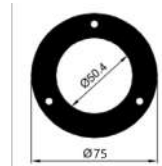

Flanșă perete - mana curenta (Ø50mm) MC-01-46, anodizat

Cod produs: TC-00000801
Dimensiuni: Ø75 x 25mm
Material: aluminiu
Finisaj: anodizat