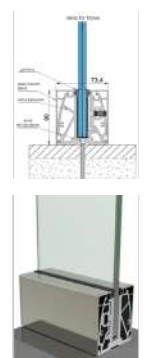

Cod produs: FR-00000177
 Dimensiuni: 300 x 110 x 90mm
 Grosime sticla: 6+6, 8+8 mm
 Greutate: 9,223 kg/m.l.
 Material: aluminiu

Clema mini fixare pe pardosea (sticla 10-12mm) KOR-2599-15 (15cm)

Cod produs: TC-00002207
 Dimensiuni: 150 x 80 x 73mm
 Grosime sticla: 5+5, 6+6 mm
 Material: aluminiu